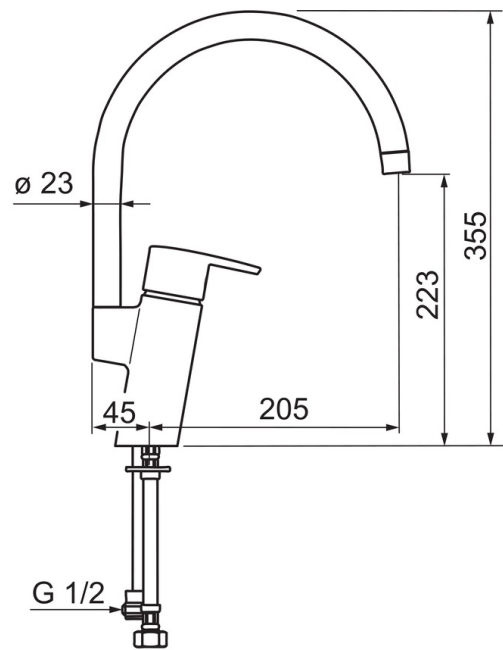

Varaosat

SP2839F

Nimi	Koodi	LVI
01 Kiristyslevyt muttereilla	158697	6420358
02 Kiristysmutteri	158726	6420331
03 Kiinnitysruuvi (10 kpl), M6x65	158747/10	6420154
04 Tukilevy, 100x60mm	158825	6420134
05 Säätöosa	158890	6420301
06 Jatkoruuvisarja, M6	158893	6420359
07 Juoksuputki	159010V	6420293
08 Käyttövipu	159050V	6420525
09 Suojakuppi	159053V	6420526
10 Tiivistesarja	159499	6420144
11 Poresuutin, M22x1	232201	6421610
12 Juoksuputken rajoitin, 120°	159670/10	6420287
13 Juoksuputken rajoitin, 60°/0°	159667V	6420240
13 Juoksuputken rajoitin, 60°/0°	159667/10	6420169
14 Magneettiventtiili	600047V	6420530
15 Roskasiivilä	600038V	6420531
16 Paristokotelo, 2CR5 6 V	199417V	6422167
17 Litiumparisto, 2CR5 6 V	198330	6422030
18 Hattu	600093V	6420260