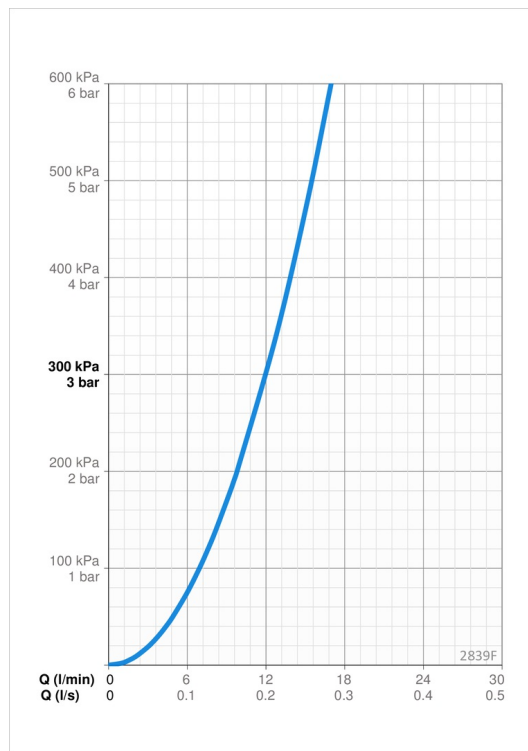

EAN: 6414150059421
LVI: 6216410
static.oras.com/2839F

Keittiöhana, jossa on kääntyvä korkea juoksuputki ja elektroninen pesukoneventtiili (kytketään kylmään veteen). Juoksuputken kääntymiskulma on 120° (mahdollista rajoittaa 0° tai 60°). Paristokäyttöinen 6 V. Joustavat kytkentäpötket.

- Keittiö
- Yksioite, Paristokäyttöinen, Pesukoneventtiili
- Tasoasennus
- Kromi
- Kääntyvä juoksuputki, Kääntymiskulman rajoitusmahdollisuus
- Vakioporesuutin
- Elektroninen pesukoneventtiili
- Yksi käyttövipu/kahva, Kuuma/Kylmä symbolit
- Lämpötilan ja virtaaman rajoitusmahdollisuus
- Roskasiivilät, Ø 40 mm säätöosa
- Magneettiventtiili, Merkkivalo toiminnoille, Alhaisen paristovaranuksen ilmaisin
- Joustavat kytkentäpötket

Tekniset tiedot

Virtaamatiedot

Virtaama 300 kPa	0.2 l/s
Painehäviö virtaamalla (0.2 l/s)	300 kPa

Tekniset ominaisuudet

Lämmin vesi	max. +70°C
Käyttöpaine	100 - 1000 kPa
Liitäntäkoko	G3/8
Projektio	205 mm
Backflow prevention (EN1717)	AA
Materiaali	Messinki

Ohjelmistoasetukset

Pesukoneventtiilin aukioloaika	4 h / 12 h

Elektroniikan tiedot

Paristo	Lithium 2CR5 6 V

Määräykset

EU Direktiivit	C E 2014/30/EU , 2011/65/EU
EN standardi	EN 15091 , EN 817
Ääniluokka	I (ISO 3822)
Suojausluokka	IP 55

Hyväksynyt ja Deklaraatiot

STF sertifikaatti	VTT-RTH-04950-08
Sintef	Sintef Nr. 1323
KIWA SE	1565
UN38.3	UN38-3 Maxell 2CR5