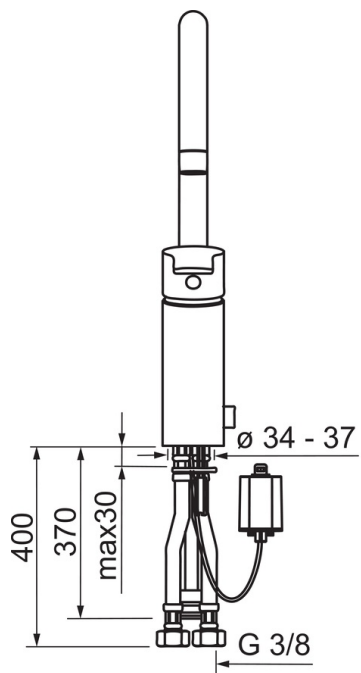

Varaosat

SP2839F

Nimi	Koodi	LVI
01 Kiristyslevyt muttereilla	158697	6420358
02 Kiristysmutteri	158726	6420331
03 Kiinnitysruuvi (10 kpl), M6x65	158747/10	6420154
04 Tukilevy, 100x60mm	158825	6420134
05 Säätöosa	158890	6420301
06 Jatkoruuvisarja, M6	158893	6420359
07 Juoksuputki	159010V	6420293
08 Käyttövipu	159050V	6420525
09 Suojakuppi	159053V	6420526
10 Tiivistesarja	159499	6420144
11 Poresuutin, M22x1	232201	6421610
12 Juoksuputken rajoitin, 120°	159670/10	6420287
13 Juoksuputken rajoitin, 60°/0°	159667V	6420240
13 Juoksuputken rajoitin, 60°/0°	159667/10	6420169
14 Magneettiventtiili	600047V	6420530
15 Roskasiivilä	600038V	6420531
16 Paristokotelo, 2CR5 6 V	199417V	6422167
17 Litiumparisto, 2CR5 6 V	198330	6422030
18 Hattu	600093V	6420260