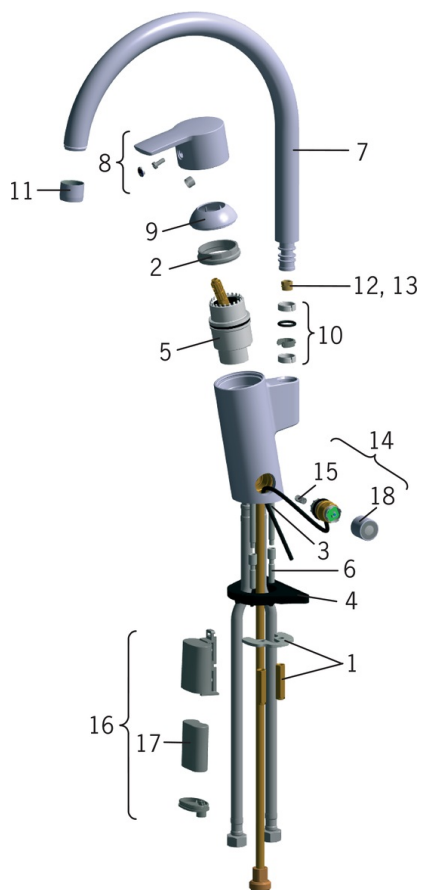

EAN: 6414150059421
LVI: 6216410
static.oras.com/2839F

Keittiöhana, jossa on kääntyvä korkea juoksuputki ja elektroninen pesukoneventtiili (kytketään kylmään veteen). Juoksuputken kääntymiskulma on 120° (mahdollista rajoittaa 0° tai 60°). Paristokäyttöinen 6 V. Joustavat kytkentäpötket.

- Keittiö
- Yksioite, Paristokäyttöinen, Pesukoneventtiili
- Tasoasennus
- Kromi
- Kääntyvä juoksuputki, Kääntymiskulman rajoitusmahdollisuus
- Vakioporesuutin
- Elektroninen pesukoneventtiili
- Yksi käyttövipu/kahva, Kuuma/Kylmä symbolit
- Lämpötilan ja virtaaman rajoitusmahdollisuus
- Roskasiivilät, Ø 40 mm säätöosa
- Magneettiventtiili, Merkkivalo toiminnoille, Alhaisen paristovaranuksen ilmaisin
- Joustavat kytkentäpötket

Ohjelmistoasetukset

Pesukoneventtiilin aukioloaika	4 h / 12 h
--------------------------------	-------------------

Elektroniikan tiedot

Paristo	Lithium 2CR5 6 V
---------	-------------------------

Määräykset

Varaosat

SP2839F

Nimi	Koodi	LVI
01 Kiristyslevyt muttereilla	158697	6420358
02 Kiristysmutteri	158726	6420331
03 Kiinnitysruuvi (10 kpl), M6x65	158747/10	6420154
04 Tukilevy, 100x60mm	158825	6420134
05 Säätöosa	158890	6420301
06 Jatkoruuvisarja, M6	158893	6420359
07 Juoksuputki	159010V	6420293
08 Käyttövipu	159050V	6420525
09 Suojakuppi	159053V	6420526
10 Tiivistesarja	159499	6420144
11 Poresuutin, M22x1	232201	6421610
12 Juoksuputken rajoitin, 120°	159670/10	6420287
13 Juoksuputken rajoitin, 60°/0°	159667V	6420240
13 Juoksuputken rajoitin, 60°/0°	159667/10	6420169
14 Magneettiventtiili	600047V	6420530
15 Roskasiivilä	600038V	6420531
16 Paristokotelo, 2CR5 6 V	199417V	6422167
17 Litiumparisto, 2CR5 6 V	198330	6422030
18 Hattu	600093V	6420260