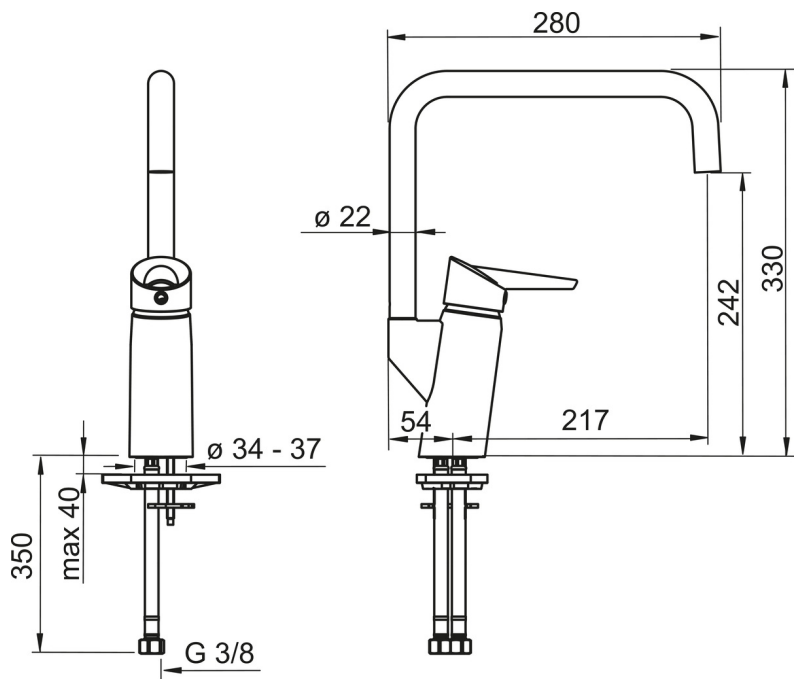

EAN: 6414150070013
LVI: 6219071
static.oras.com/2733F

Keittiöhana, jossa EasyGrip-vipu, korkea juoksuputki ja poresuutin. Juoksuputken kääntymiskulma on 120° (mahdollista rajoittaa 0° tai 60°). Hanassa joustavat kytkentäputket.

- Keittiö
- Yksiote
- Tasoasennus
- Kromi
- Kääntyvä juoksuputki, Kääntymiskulman rajoitusmahdollisuus
- Vakioporesuutin
- Easy Grip, Yksi käyttövipu/kahva, Kuuma/Kylmä symbolit
- Lämpötilan ja virtaaman rajoitusmahdollisuus
- Ø 40 mm säätöosa
- Joustavat kytkentäputket
- Sisärunko sinkinkadonkestävää messinkiä, Vähälyijinen <0.3 %, Kaikki vesikanavat ilman nikkelipinnoitetta

Tekniset tiedot

Virtaamatiedot

Virtaama 300 kPa	0.22 l/s
Painehäviö virtaamalla (0.2 l/s)	250 kPa

Tekniset ominaisuudet

Lämmin vesi	max. +70°C
Käyttöpaine	50 - 1000 kPa
Liitännätkoko	G3/8
Projektio	217 mm
Backflow prevention (EN1717)	AA
Materiaali	Messinki/Muovi

Määräykset

EN standardi	EN 817
Ääniluokka	I (ISO 3822)

Hyväksynnät ja Deklaraatiot

STF sertifikaatti	EUF129-20002662-TH1
Sintef	Sintef Nr. 3084
KIWA SE	1461

Varaosat

SP2733F

Nimi	Koodi	LVI
01 Poresuutin ja avain, M18.5x1	859338V	6422193
02 Käyttövipu	601319V	6420328
03 Suojakuppi	159053V	6420526
04 Kiristysmutteri	158726	6420331
05 Säätöosa	158890	6420301
06 Juoksuputki	601304V	6510097
07 Juoksuputken rajoitin, 120°	159670/10	6420287
08 Juoksuputken rajoitin, 60° / 0°	159667/10	6420169
08 Juoksuputken rajoitin, 60° / 0°	159667V	6420240
09 Juoksuputken tiivistesarja	198287V	6422123
10 Kiinnitysruuvi (10 kpl), M6x65	158747/10	6420154
11 Jatkoruuvisarja, M6	158893	6420359
12 Tukilevy, 100x60mm	158825	6420134
13 Kiristyslevyt muttereilla	158697	6420358