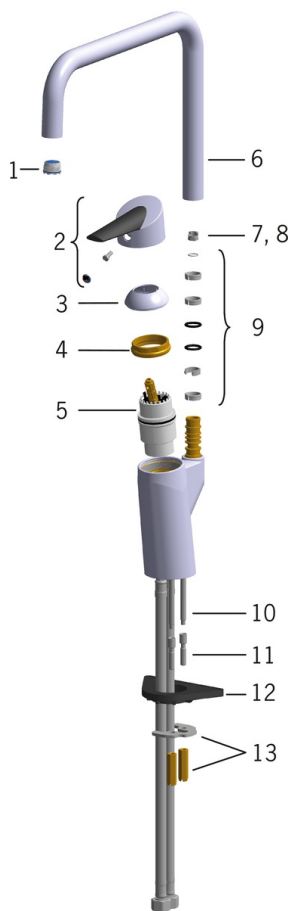

EAN: 6414150070013
LVI: 6219071
static.oras.com/2733F

Keittiöhana, jossa EasyGrip-vipu, korkea juoksuputki ja poresuutin. Juoksuputken kääntymiskulma on 120° (mahdollista rajoittaa 0° tai 60°). Hanassa joustavat kytkentäputket.

- Keittiö
- Yksiote
- Tasoasennus
- Kromi
- Kääntyvä juoksuputki, Kääntymiskulman rajoitusmahdollisuus
- Vakioporesuutin
- Easy Grip, Yksi käyttövipu/kahva, Kuuma/Kylmä symbolit
- Lämpötilan ja virtaaman rajoitusmahdollisuus
- Ø 40 mm säätöosa
- Joustavat kytkentäputket
- Sisärunko sinkinkadonkestävää messinkiä, Vähälyijinen <0.3 %, Kaikki vesikanavat ilman nikkelipinnoitetta

Tekniset tiedot

Virtaamatiedot

Virtaama 300 kPa	0.22 l/s
Painehäviö virtaamalla (0.2 l/s)	250 kPa

Tekniset ominaisuudet

Lämmin vesi	max. +70°C
Käyttöpaine	50 - 1000 kPa
Liitännätkoko	G3/8
Projektio	217 mm
Backflow prevention (EN1717)	AA
Materiaali	Messinki/Muovi

Määräykset

EN standardi	EN 817
Ääniluokka	I (ISO 3822)

Hyväksynnät ja Deklaraatiot

STF sertifikaatti	EUF129-20002662-TH1
Sintef	Sintef Nr. 3084
KIWA SE	1461

Varaosat

SP2733F

Nimi	Koodi	LVI
01 Poresuutin ja avain, M18.5x1	859338V	6422193
02 Käyttövipu	601319V	6420328
03 Suojakuppi	159053V	6420526
04 Kiristysmutteri	158726	6420331
05 Säätöosa	158890	6420301
06 Juoksuputki	601304V	6510097
07 Juoksuputken rajoitin, 120°	159670/10	6420287
08 Juoksuputken rajoitin, 60° / 0°	159667/10	6420169
08 Juoksuputken rajoitin, 60° / 0°	159667V	6420240
09 Juoksuputken tiivistesarja	198287V	6422123
10 Kiinnitysruuvi (10 kpl), M6x65	158747/10	6420154
11 Jatkoruuvisarja, M6	158893	6420359
12 Tukilevy, 100x60mm	158825	6420134
13 Kiristyslevyt muttereilla	158697	6420358