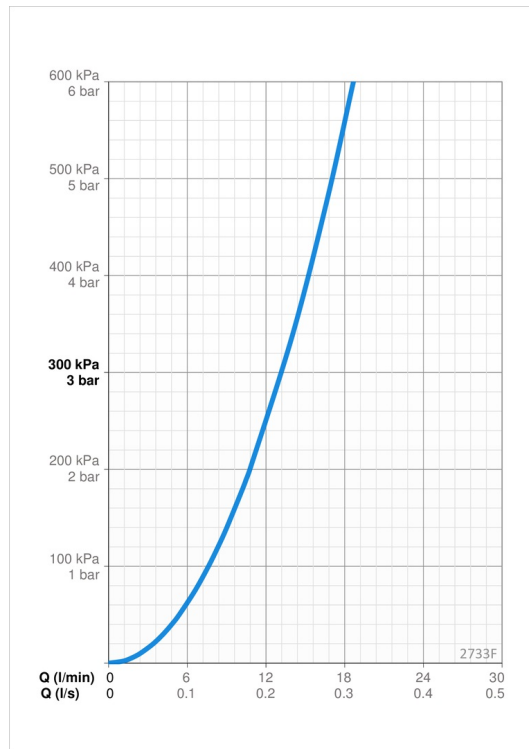

Hyväksynnät ja Deklaraatiot

STF sertifikaatti	EUF129-20002662-TH1
Sintef	Sintef Nr. 3084
KIWA SE	1461