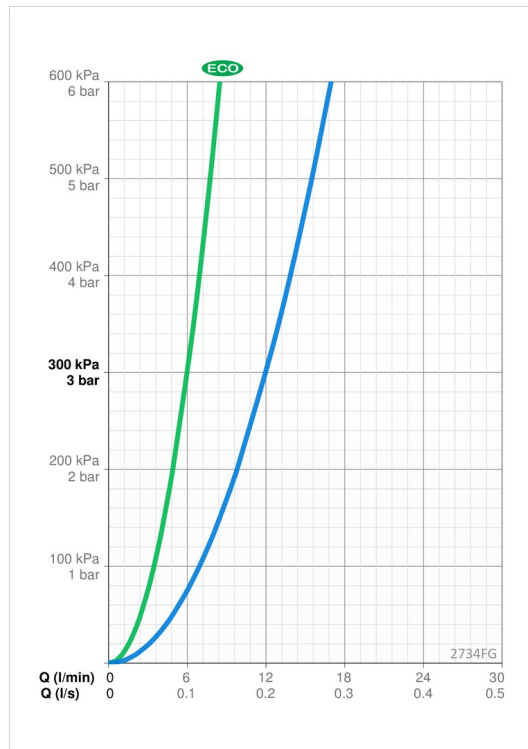

Hyväksynnät ja Deklaraatiot

STF sertifikaatti	EUF129-20002662-TH1
Sintef	Sintef Nr. 3084
UN38.3	UN38-3 Maxell 2CR5