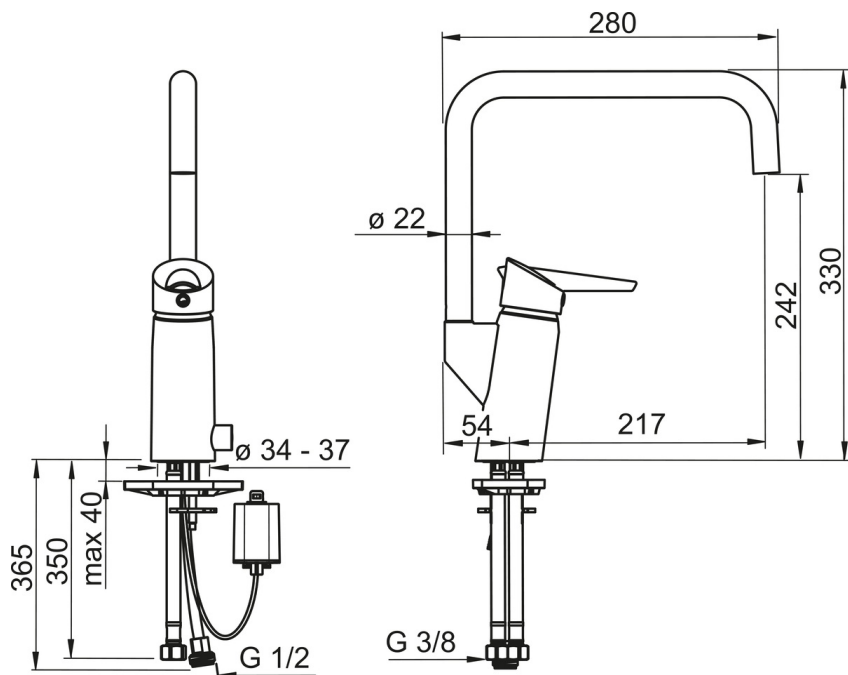

- Keittiö
- Yksioite, Paristokäyttöinen, Pesukoneventtiili
- Tasoasennus
- Kromi
- Kääntyvä juoksuputki, Kääntymiskulman rajoitusmahdollisuus
- Vakioporesuutin
- Elektroninen pesukoneventtiili
- Easy Grip, Ekotoiminto, Yksi käyttövipu/kahva, Kuuma/Kylmä symbolit
- Lämpötilan ja virtaaman rajoitusmahdollisuus
- Roskasiivilät, Ø 40 mm säätöosa
- Magneettiventtiili, Merkkivalo toiminnolle, Alhaisen paristovarauksen ilmaisin
- Joustavat kytkentäputket
- Sisärunko sinkinkadonkestävää messinkiä, Vähälyijynen <0.3 %, Kaikki vesikanavat ilman nikkelipinnoitetta

Tekniset tiedot

Virtaamatiedot

Ekovirtaama 300 kPa	0.1 l/s
Virtaama 300 kPa	0.2 l/s
Painehäviö virtaamalla (0.2 l/s)	300 kPa

Tekniset ominaisuudet

Lämmin vesi	max. +70°C
Käyttöpaine	50 - 1000 kPa
Liitäntäkoko	G3/8
Projektiio	217 mm
Backflow prevention (EN1717)	AA
Materiaali	Messinki/Muovi

Hyväksynnät ja Deklaraatiot

STF sertifikaatti	EUF129-20002662-TH1
Sintef	Sintef Nr. 3084
UN38.3	UN38-3 Maxell 2CR5

Varaosat

SP2734FG

Nimi	Koodi	LVI
01 Poresuutin ja avain, M18.5x1	859338V	6422193
02 Käyttövipu	601864V	6420378
03 Kiristysmutteri	158726	6420331
04 Säättöosa	158890	6420301
05 Juoksuputki	601304V	6510097
06 Juoksuputken rajoitin, 120°	159670/10	6420287
07 Juoksuputken rajoitin, 60°/0°	159667/10	6420169
07 Juoksuputken rajoitin, 60°/0°	159667V	6420240
08 Juoksuputken tiivistesarja	198287V	6422123
09 Kiinnitysruuvi (10 kpl), M6x65	158747/10	6420154
10 Jatkoruuvisarja, M6	158893	6420359
11 Tukilevy, 100x60mm	158825	6420134
12 Kiristyslevyt muttereilla	158697	6420358
13 Magneettiventtiili	600047V	6420530
14 Roskasiivilä	600038V	6420531
15 Paristokotelo, 2CR5 6 V	199417V	6422167
16 Litiumparisto, 2CR5 6 V	198330	6422030
17 Hattu	600093V	6420260