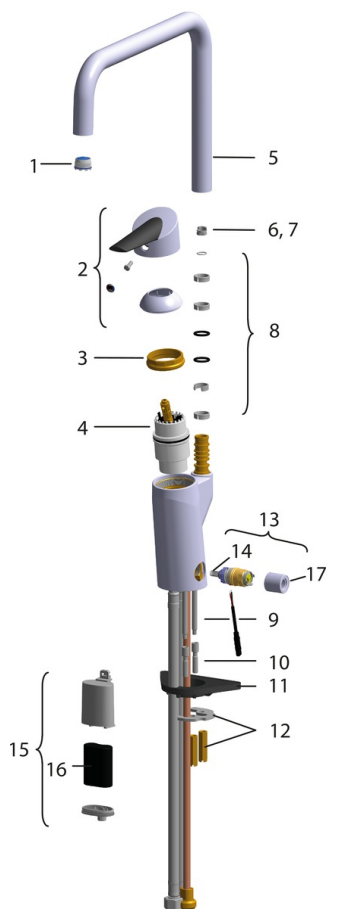

EAN: 6414150073168
LVI: 6219102
static.oras.com/2734FG

Keittiöhana, jossa EasyGrip-vipu, korkea juoksuputki, poresuutin ja älykäs pesukoneventtiili (kytketään kylmään veteen). Hanan vivussa on veden virtaamaa rajoittava ekonappi. Juoksuputken kääntymiskulma on 120° (mahdollista rajoittaa 0° tai 60°). Pesukoneventtiili sulkeutuu automaattisesti neljän tai kahdeksantoista tunnin kuluttua (yhdellä painalluksella venttiili on auki 4 tuntia ja viiden sekunnin painalluksella 12 tuntia). Paristokäyttöinen, 6 V. Hanassa joustavat kytkentäputket.

- Keittiö
- Yksioite, Paristokäyttöinen, Pesukoneventtiili
- Tasoasennus
- Kromi
- Kääntyvä juoksuputki, Kääntymiskulman rajoitusmahdollisuus
- Vakioporesuutin
- Elektroninen pesukoneventtiili
- Easy Grip, Ekotoiminto, Yksi käyttövipu/kahva, Kuuma/Kylmä symbolit
- Lämpötilan ja virtaaman rajoitusmahdollisuus
- Roskasiivilät, Ø 40 mm säätöosa
- Magneettiventtiili, Merkkivalo toiminnolle, Alhaisen paristovarauksen ilmaisin
- Joustavat kytkentäputket
- Sisärunko sinkinkadonkestävää messinkiä, Vähälyijynen <0.3 %, Kaikki vesikanavat ilman nikkelipinnoitetta

Hyväksynnät ja Deklaraatiot

STF sertifikaatti	EUF129-20002662-TH1
Sintef	Sintef Nr. 3084
UN38.3	UN38-3 Maxell 2CR5

Varaosat

SP2734FG

Nimi	Koodi	LVI
01 Poresuutin ja avain, M18.5x1	859338V	6422193
02 Käyttövipu	601864V	6420378
03 Kiristysmutteri	158726	6420331
04 Säättöosa	158890	6420301
05 Juoksuputki	601304V	6510097
06 Juoksuputken rajoitin, 120°	159670/10	6420287
07 Juoksuputken rajoitin, 60°/0°	159667/10	6420169
07 Juoksuputken rajoitin, 60°/0°	159667V	6420240
08 Juoksuputken tiivistesarja	198287V	6422123
09 Kiinnitysruuvi (10 kpl), M6x65	158747/10	6420154
10 Jatkoruuvisarja, M6	158893	6420359
11 Tukilevy, 100x60mm	158825	6420134
12 Kiristyslevyt muttereilla	158697	6420358
13 Magneettiventtiili	600047V	6420530
14 Roskasiivilä	600038V	6420531
15 Paristokotelo, 2CR5 6 V	199417V	6422167
16 Litiumparisto, 2CR5 6 V	198330	6422030
17 Hattu	600093V	6420260