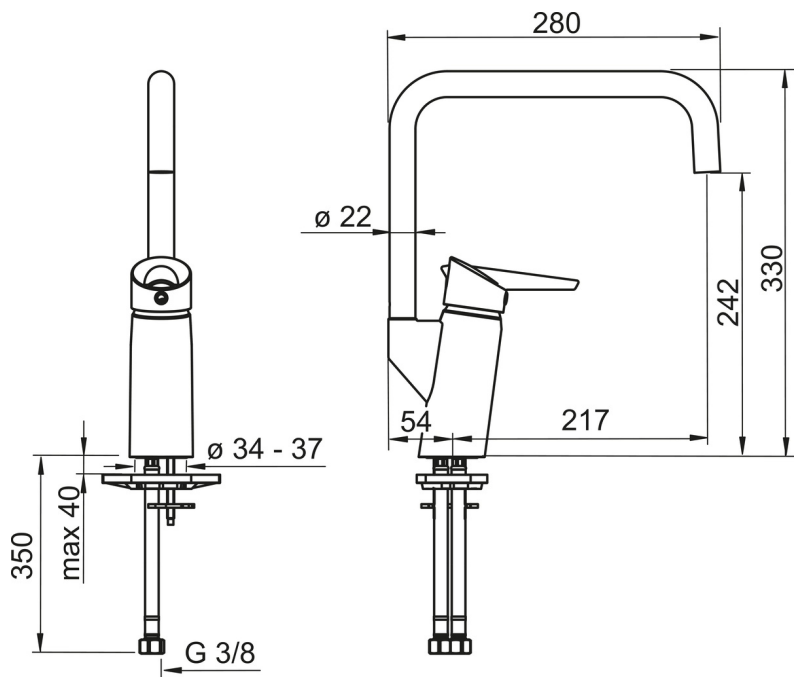

EAN: 6414150073144

LVI: 6219101

static.oras.com/2733FG

Keittiöhana, jossa EasyGrip-vipu, korkea juoksuputki ja poresuutin. Hanan vivussa on veden virtaamaa rajoittava ekonappi. Juoksuputken kääntymiskulma on 120° (mahdollista rajoittaa 0° tai 60°). Hanassa joustavat kytkentäputket.

- Keittiö
- Yksiotte
- Tasoasennus
- Kromi
- Kääntyvä juoksuputki, Kääntymiskulman rajoitusmahdollisuus
- Vakioporesuutin
- Easy Grip, Ekotoiminto, Yksi käyttövipu/kahva, Kuuma/Kylmä symbolit
- Lämpötilan ja virtaaman rajoitusmahdollisuus
- Ø 40 mm säätöosa
- Joustavat kytkentäputket
- Sisärunko sinkinkadonkestävää messinkiä, Vähälyijyinen <0.3 %, Kaikki vesikanavat ilman nikkelipinnoitetta

Tekniset tiedot

Virtaamatiedot

Ekovirtaama 300 kPa	0.1 l/s
Virtaama 300 kPa	0.22 l/s
Painehäviö virtaamalla (0.2 l/s)	250 kPa

Tekniset ominaisuudet

Lämmin vesi	max. +70°C
Käyttöpaine	50 - 1000 kPa
Liitännätkoko	G3/8
Projektiio	217 mm
Backflow prevention (EN1717)	AA
Materiaali	Messinki/Muovi

Määräykset

EN standardi	EN 817
Ääniluokka	I (ISO 3822)

Hyväksynnät ja Deklaraatiot

STF sertifikaatti	EUF129-20002662-TH1
Sintef	Sintef Nr. 3084
KIWA SE	1461

Varaosat

SP2733FG

Nimi	Koodi	LVI
01 Poresuutin ja avain, M18.5x1	859338V	6422193
02 Käyttövipu	601864V	6420378
03 Kiristysmutteri	158726	6420331
04 Säättöosa	158890	6420301
05 Juoksuputki	601304V	6510097
06 Juoksuputken rajoitin, 120°	159670/10	6420287
07 Juoksuputken rajoitin, 60° / 0°	159667V	6420240
07 Juoksuputken rajoitin, 60° / 0°	159667/10	6420169
08 Juoksuputken tiivistesarja	198287V	6422123
09 Kiinnitysruuvi (10 kpl), M6x65	158747/10	6420154
10 Jatkoruuvisarja, M6	158893	6420359
11 Tukilevy, 100x60mm	158825	6420134
12 Kiristyslevyt muttereilla	158697	6420358