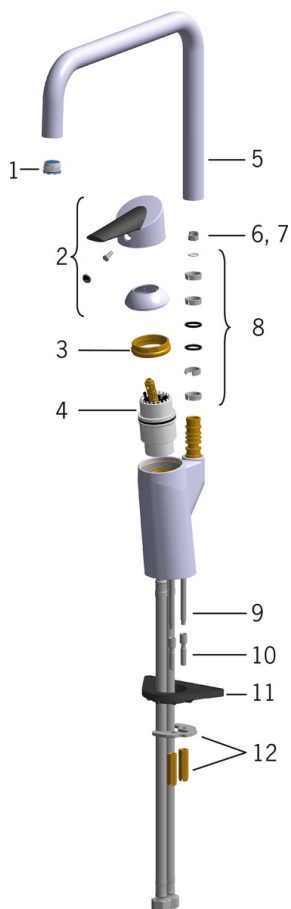

EAN: 6414150073144

LVI: 6219101

static.oras.com/2733FG

Keittiöhana, jossa EasyGrip-vipu, korkea juoksuputki ja poresuutin. Hanan vivussa on veden virtaamaa rajoittava ekonappi. Juoksuputken kääntymiskulma on 120° (mahdollista rajoittaa 0° tai 60°). Hanassa joustavat kytkentäputket.

- Keittiö
- Yksiotte
- Tasoasennus
- Kromi
- Kääntyvä juoksuputki, Kääntymiskulman rajoitusmahdollisuus
- Vakioporesuutin
- Easy Grip, Ekotoiminto, Yksi käyttövipu/kahva, Kuuma/Kylmä symbolit
- Lämpötilan ja virtaaman rajoitusmahdollisuus
- Ø 40 mm säätöosa
- Joustavat kytkentäputket
- Sisärunko sinkinkadonkestävää messinkiä, Vähälyijyinen <0.3 %, Kaikki vesikanavat ilman nikkelipinnoitetta

Tekniset tiedot

Virtaamatiedot

Ekovirtaama 300 kPa	0.1 l/s
Virtaama 300 kPa	0.22 l/s
Painehäviö virtaamalla (0.2 l/s)	250 kPa

Tekniset ominaisuudet

Lämmin vesi	max. +70°C
Käyttöpaine	50 - 1000 kPa
Liitännätkoko	G3/8
Projektiio	217 mm
Backflow prevention (EN1717)	AA
Materiaali	Messinki/Muovi

Määräykset

EN standardi	EN 817
Ääniluokka	I (ISO 3822)

Hyväksynnät ja Deklaraatiot

STF sertifikaatti	EUF129-20002662-TH1
Sintef	Sintef Nr. 3084
KIWA SE	1461

Varaosat

SP2733FG

Nimi	Koodi	LVI
01 Poresuutin ja avain, M18.5x1	859338V	6422193
02 Käyttövipu	601864V	6420378
03 Kiristysmutteri	158726	6420331
04 Säättöosa	158890	6420301
05 Juoksuputki	601304V	6510097
06 Juoksuputken rajoitin, 120°	159670/10	6420287
07 Juoksuputken rajoitin, 60° / 0°	159667V	6420240
07 Juoksuputken rajoitin, 60° / 0°	159667/10	6420169
08 Juoksuputken tiivistesarja	198287V	6422123
09 Kiinnitysruuvi (10 kpl), M6x65	158747/10	6420154
10 Jatkoruuvisarja, M6	158893	6420359
11 Tukilevy, 100x60mm	158825	6420134
12 Kiristyslevyt muttereilla	158697	6420358