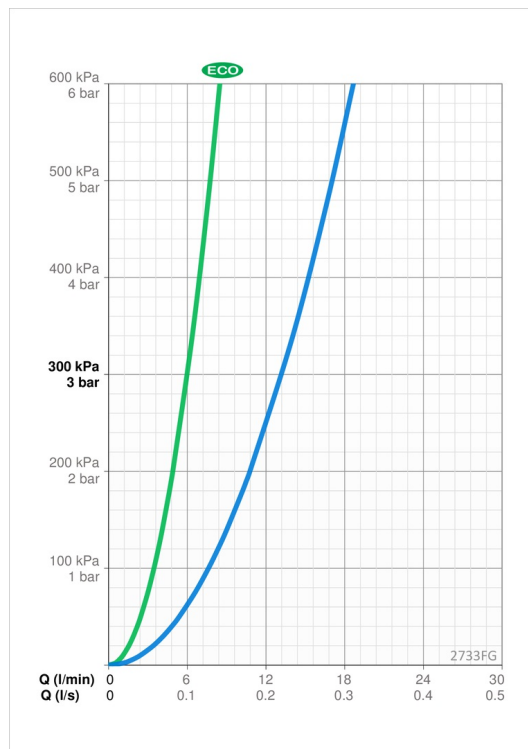

Hyväksynnät ja Deklaraatiot

STF sertifikaatti	EUF129-20002662-TH1
Sintef	Sintef Nr. 3084
KIWA SE	1461