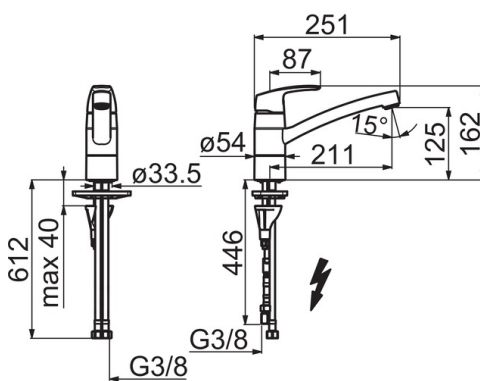

- Keittiö
- Yksiotte, Matalapaine
- Tasoasennus
- Kromi
- Kääntyvä juoksuputki, Kääntymiskulman rajoitusmahdollisuus, Profiilirakenne
- Vakioporesuutin
- Yksi käyttövipu/kahva, Kuuma/Kylmä symbolit
- Vedenlämmitin
- Lämpötilan ja virtaaman rajoitusmahdollisuus
- Ø 40 mm säätöosa, Roskasiivilät
- Joustavat kytkentäputket
- 3S-Installation -kiinnitysjärjestelmä

Tekniset tiedot

Tekniset ominaisuudet

Lämmin vesi	max. +70°C
Käyttöpaine	50 - 1000 kPa
Liitännätkoko	G3/8
Projektiio	211 mm
Backflow prevention (EN1717)	AA
Materiaali	Messinki

Määräykset

EN standardi	EN 817
Ääniluokka	I (ISO 3822)

SP1023F

Nimi	Koodi	LVI
01 Käyttövipu	602502V	6420625
02 Suojakuppi	602589V	6420632
03 Kiristysmutteri	158726	6420331
04 Säätöosa, matalapaine	158783V	6420384
05 Juoksuputki, L=210 Lopetettu	602517V	6510235
06 Juoksuputken rajoitin, 40°-80°	1002207/10	6420574
06 Juoksuputken rajoitin, 120°	1001406/10	6420642
07 Kiinnitysruuvi, M8x1, L=130	1000780V	6420637
08 Kiinnityssarja	602610V	6420634
09 Virtauksenrajoitin, 5 L/min	601493V	6420385
10 Roskasiivilät	199257/2	6420722
11 Vesitähti, M24x1	158556	6420387
12 Laakerirengas	601097/10	6420620
13 X-tiivistepakkaus	158735	6420263
14 Laakerirengas	159423/10	6420348
15 Pohjatiiviste	1002371V	6420646
16 Tukilevy, 100x60mm	158825	6420134
17 Vedenlämmitin	601680V	5254200