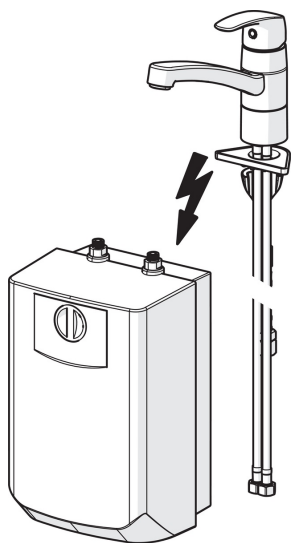

Jäätymisvaurioiden estämiseksi hana ja vedenlämmitin pitää tyhjentää talvikuukausien ajaksi. Tämä vedenlämmitin on sallittu käytettäväksi ainoastaan alkuperäisen Oras-mökkihanan kanssa. Kytkenä pistorasiaan, paineeton vedenlämmitin, 5 litraa. Teho 2kW. Hanaa ja lämminvesivaraajaa ei pidä asentaa erikseen.

- Keittiö
- Yksiotte, Matalapaine
- Tasoasennus
- Kromi
- Kääntyvä juoksuputki, Kääntymiskulman rajoitusmahdollisuus, Profiilirakenne
- Vakioporesuutin
- Yksi käyttövipu/kahva, Kuuma/Kylmä symbolit
- Vedenlämmitin
- Lämpötilan ja virtaaman rajoitusmahdollisuus
- Ø 40 mm säätöosa, Roskasiivilät
- Joustavat kytkentäputket
- 3S-Installation -kiinnitysjärjestelmä

Tekniset tiedot

Tekniset ominaisuudet

Lämmin vesi	max. +70°C
Käyttöpaine	50 - 1000 kPa
Liitännätkoko	G3/8
Projektiio	211 mm
Backflow prevention (EN1717)	AA
Materiaali	Messinki

Määräykset

EN standardi	EN 817
Ääniluokka	I (ISO 3822)