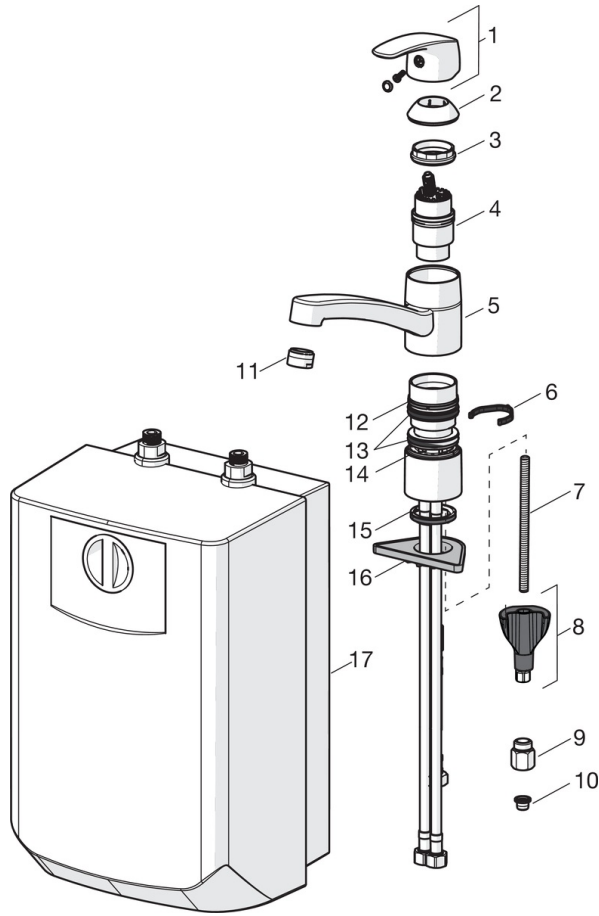

- Keittiö
- Yksiotte, Matalapaine
- Tasoasennus
- Kromi
- Kääntyvä juoksuputki, Kääntymiskulman rajoitusmahdollisuus, Profiilirakenne
- Vakioporesuutin
- Yksi käyttövipu/kahva, Kuuma/Kylmä symbolit
- Vedenlämmitin
- Lämpötilan ja virtaaman rajoitusmahdollisuus
- Ø 40 mm säätöosa, Roskasiivilät
- Joustavat kytkentäputket
- 3S-Installation -kiinnitysjärjestelmä

Tekniset tiedot

Tekniset ominaisuudet

Lämmin vesi	max. +70°C
Käyttöpaine	50 - 1000 kPa
Liitännätkoko	G3/8
Projektiio	211 mm
Backflow prevention (EN1717)	AA
Materiaali	Messinki

Määräykset

EN standardi	EN 817
Ääniluokka	I (ISO 3822)

SP1023F

Nimi	Koodi	LVI
01 Käyttövipu	602502V	6420625
02 Suojakuppi	602589V	6420632
03 Kiristysmutteri	158726	6420331
04 Säätöosa, matalapaine	158783V	6420384
05 Juoksuputki, L=210 Lopetettu	602517V	6510235
06 Juoksuputken rajoitin, 40°-80°	1002207/10	6420574
06 Juoksuputken rajoitin, 120°	1001406/10	6420642
07 Kiinnitysruuvi, M8x1, L=130	1000780V	6420637
08 Kiinnityssarja	602610V	6420634
09 Virtauksenrajoitin, 5 L/min	601493V	6420385
10 Roskasiivilät	199257/2	6420722
11 Vesitähti, M24x1	158556	6420387
12 Laakerirengas	601097/10	6420620
13 X-tiivistepakkaus	158735	6420263
14 Laakerirengas	159423/10	6420348
15 Pohjatiiviste	1002371V	6420646
16 Tukilevy, 100x60mm	158825	6420134
17 Vedenlämmitin	601680V	5254200