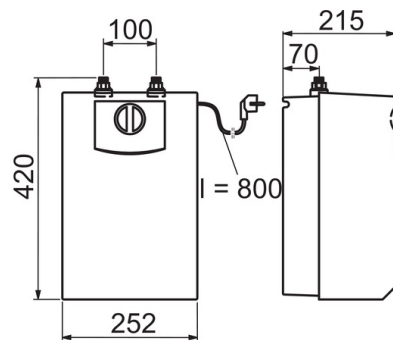

- Keittiö
- Yksiotte, Matalapaine
- Tasoasennus
- Kromi
- Kääntyvä juoksuputki, Kääntymiskulman rajoitusmahdollisuus, Profiilirakenne
- Vakioporesuutin
- Yksi käyttövipu/kahva, Kuuma/Kylmä symbolit
- Vedenlämmitin
- Lämpötilan ja virtaaman rajoitusmahdollisuus
- Ø 40 mm säätöosa, Roskasiivilät
- Joustavat kytkentäputket
- 3S-Installation -kiinnitysjärjestelmä

Tekniset tiedot

Tekniset ominaisuudet

Lämmin vesi	max. +70°C
Käyttöpaine	50 - 1000 kPa
Liitännätkoko	G3/8
Projektiio	211 mm
Backflow prevention (EN1717)	AA
Materiaali	Messinki

Määräykset

EN standardi	EN 817
Ääniluokka	I (ISO 3822)