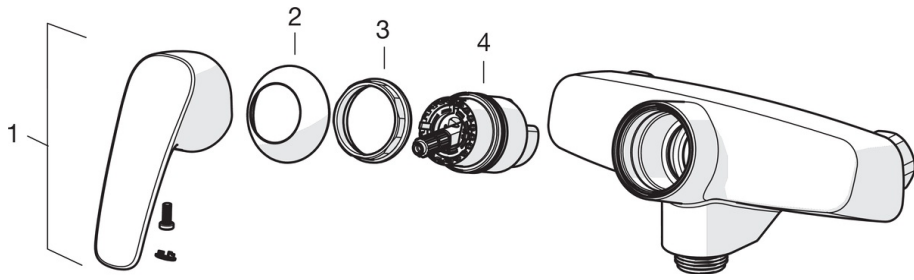

Varaosat

SP1070

Nimi	Koodi	LVI
01 Käyttövipu	602502V	6420625
02 Suojakuppi	1000785V	6420616
03 Kiristysmutteri	158726	6420331
04 Säätöosa	158890	6420301