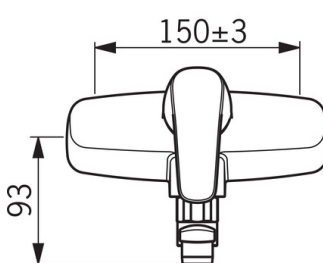

Hyväksynyt ja Deklaraatiot

STF sertifikaatti	VTT-RTH-00091-17