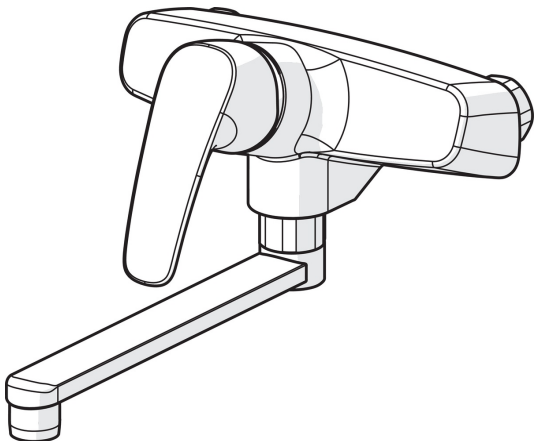

Hyväksynyt ja Deklaraatiot

STF sertifikaatti	VTT-RTH-00091-17