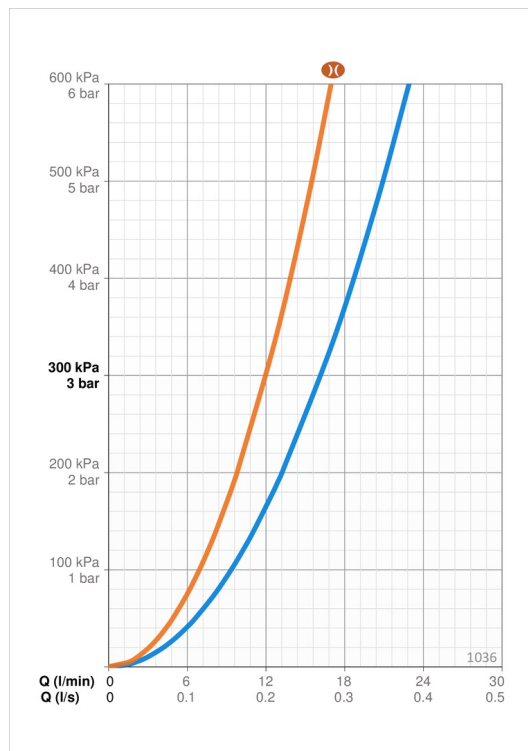

Hyväksynyt ja Deklaraatiot

STF sertifikaatti	VTT-RTH-00091-17