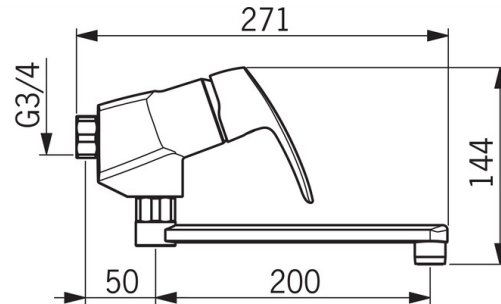

Hyväksynyt ja Deklaraatiot

STF sertifikaatti	VTT-RTH-00091-17