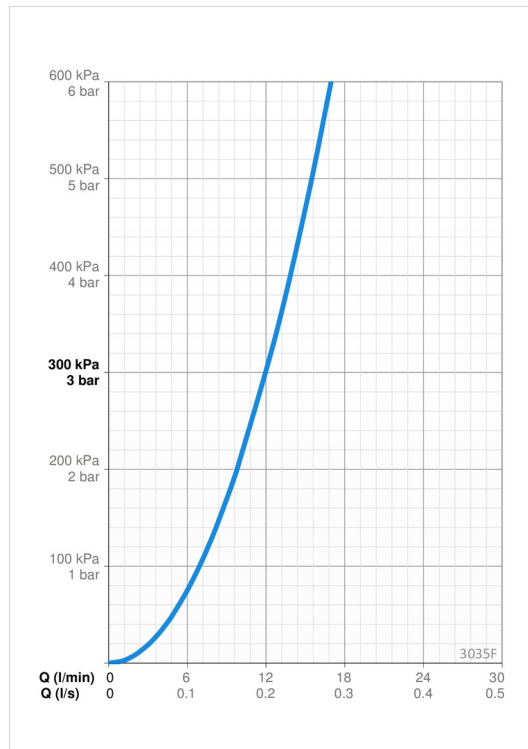

Hyväksynät ja Deklaraatiot

STF sertifikaatti	EUF129-19004498-TH1
KIWA SE	1607
UN38.3	UN38-3 Energizer L91