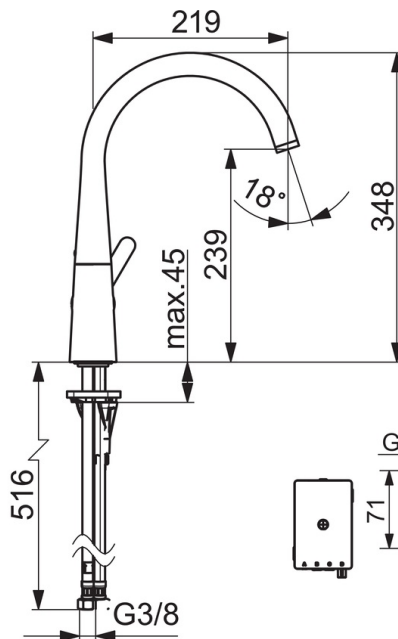

- Keittiö
- Sivuvivullinen, Pesukoneventtiili
- Tasoasennus
- Kromi
- Kääntyvä juoksuputki, Kääntymiskulman rajoitusmahdollisuus
- Vakioporesuutin
- Elektroninen pesukoneventtiili
- Yksi käyttövipu/kahva, Kuuma/Kylmä symbolit
- Lämpötilan ja virtaaman rajoitusmahdollisuus
- Ø 40 mm säätöosa
- Magneettiventtiili, Erillinen ohjausyksikkö, Merkkivalo toiminnolle, Alhaisen paristovarauksen ilmaisin
- Joustavat kytkentäputket
- 3S-Installation -kiinnitysjärjestelmä

Tekniset tiedot

Virtaamatiedot

Virtaama 300 kPa	0.2 l/s
Painehäviö virtaamalla (0.2 l/s)	300 kPa

Tekniset ominaisuudet

Lämmin vesi	max. +70°C
Käyttöpaine	50 - 1000 kPa
Liitäntäkoko	G3/8
Projektio	219 mm
Backflow prevention (EN1717)	AA
Materiaali	Messinki

SP3030F

Nimi	Koodi	LVI
01 Poresuutin ja avain, M24x1	602705V	6510207
02 Juoksuputki	1002458V	6510212
03 Peitenasta	602685V	6420614
04 Juoksuputken rajoitin, 60°/0°	159667/10	6420169
04 Juoksuputken rajoitin, 120°	159670/10	6420287
05 Juoksuputken tiivistesarja	1001098V	6510210
06 Käyttövipu	1003084V	6420667
07 Merkinnasta	1002323V	6420665
08 Säättöosa	1003691V	6420669
09 Suojakuppi	1001740V	6420648
10 Kiristysmutteri	158726	6420331
11 Painonappi, 3 V	1004296V	6420670
12 Pohjatiiviste	1002371V	6420646
13 Tukilevy, 100x60mm	158825	6420134
14 Kiinnitysruuvi, M8x1, L=130	1000780V	6420637
15 Kiinnityssarja	602610V	6420634
16 Joustava kytkentäputki, L=550, G3/8-M10x1 LH	1005303V	6420734