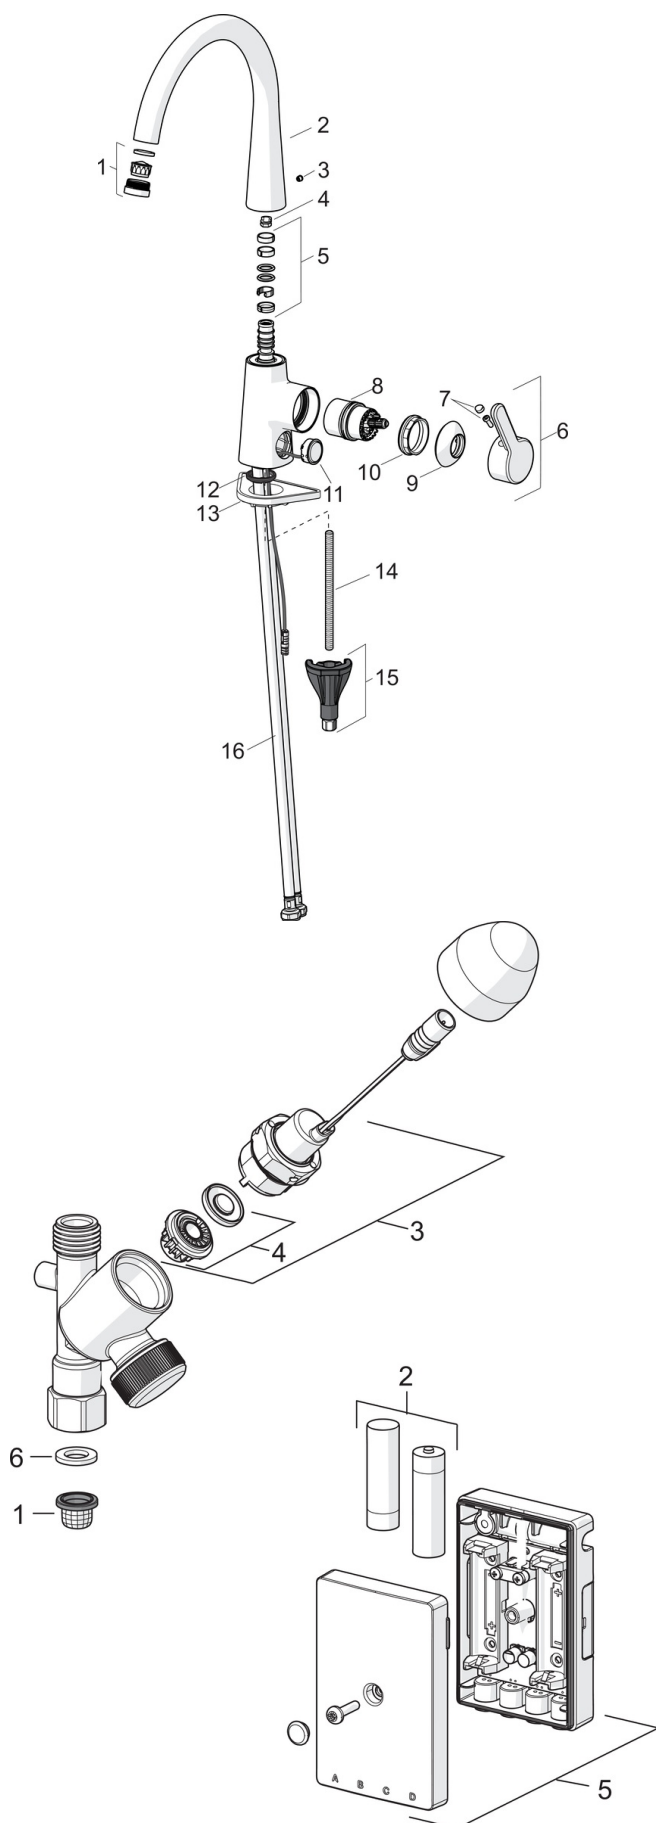

- Keittiö
- Sivuvivullinen, Pesukoneventtiili
- Tasoasennus
- Kromi
- Kääntyvä juoksuputki, Kääntymiskulman rajoitusmahdollisuus
- Vakioporesuutin
- Elektroninen pesukoneventtiili
- Yksi käyttövipu/kahva, Kuuma/Kylmä symbolit
- Lämpötilan ja virtaaman rajoitusmahdollisuus
- Ø 40 mm säätöosa
- Magneettiventtiili, Erillinen ohjausyksikkö, Merkkivalo toiminnolle, Alhaisen paristovarauksen ilmaisin
- Joustavat kytkentäputket
- 3S-Installation -kiinnitysjärjestelmä

Tekniset tiedot

Virtaamatiedot

Virtaama 300 kPa	0.2 l/s
Painehäviö virtaamalla (0.2 l/s)	300 kPa

Tekniset ominaisuudet

Lämmin vesi	max. +70°C
Käyttöpaine	50 - 1000 kPa
Liitäntäkoko	G3/8
Projektio	219 mm
Backflow prevention (EN1717)	AA
Materiaali	Messinki

Ohjelmistoasetukset

Pesukoneventtiilin aukioloaika	4 h / 12 h
--------------------------------	-------------------

Elektroniikan tiedot

Paristo	AA 1.5 V Lithium x 2
---------	-----------------------------

SP3030F

Nimi	Koodi	LVI
01 Poresuutin ja avain, M24x1	602705V	6510207
02 Juoksuputki	1002458V	6510212
03 Peitenasta	602685V	6420614
04 Juoksuputken rajoitin, 60°/0°	159667/10	6420169
04 Juoksuputken rajoitin, 120°	159670/10	6420287
05 Juoksuputken tiivistesarja	1001098V	6510210
06 Käyttövipu	1003084V	6420667
07 Merkinnasta	1002323V	6420665
08 Säättöosa	1003691V	6420669
09 Suojakuppi	1001740V	6420648
10 Kiristysmutteri	158726	6420331
11 Painonappi, 3 V	1004296V	6420670
12 Pohjatiiviste	1002371V	6420646
13 Tukilevy, 100x60mm	158825	6420134
14 Kiinnitysruuvi, M8x1, L=130	1000780V	6420637
15 Kiinnityssarja	602610V	6420634
16 Joustava kytkentäputki, L=550, G3/8-M10x1 LH	1005303V	6420734