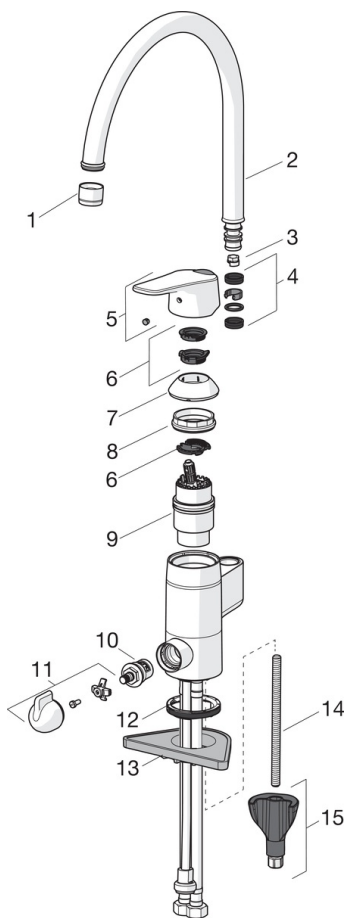

Varaosat

SP1839FG

Nimi	Koodi	LVI
01 Poresuutin, M22x1	232201	6421610
02 Juoksuputki	159695V	6420394
03 Juoksuputken rajoitin, 60°/0°	159667/10	6420169
03 Juoksuputken rajoitin, 120°	159670/10	6420287
03 Juoksuputken rajoitin, 60°/0°	159667V	6420240
04 Tiivistesarja	159499	6420144
05 Käyttövipu	1000935V	6420658
06 Rajoitin	1004821V	6420673
07 Suojakuppi	602589V	6420632
08 Kiristysmutteri	158726	6420331
09 Säätöosa	158890	6420301
10 Käyttöventtiili, G1/2	602600V	6420600
11 Pesukoneventtiilin kahva	1005697V	6420657
12 Pohjatiiviste	1002371V	6420646
13 Tukilevy, 100x60mm	158825	6420134
14 Kiinnitysruuvi, M8x1, L=130	1000780V	6420637
15 Kiinnityssarja	602610V	6420634