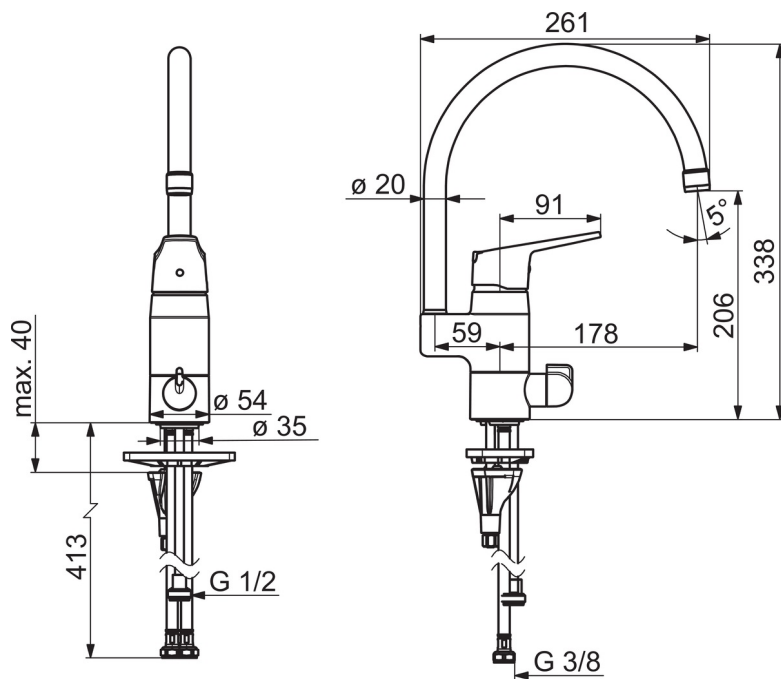

Varaosat

SP1839FG

Nimi	Koodi	LVI
01 Poresuutin, M22x1	232201	6421610
02 Juoksuputki	159695V	6420394
03 Juoksuputken rajoitin, 60°/0°	159667/10	6420169
03 Juoksuputken rajoitin, 120°	159670/10	6420287
03 Juoksuputken rajoitin, 60°/0°	159667V	6420240
04 Tiivistesarja	159499	6420144
05 Käyttövipu	1000935V	6420658
06 Rajoitin	1004821V	6420673
07 Suojakuppi	602589V	6420632
08 Kiristysmutteri	158726	6420331
09 Säätöosa	158890	6420301
10 Käyttöventtiili, G1/2	602600V	6420600
11 Pesukoneventtiilin kahva	1005697V	6420657
12 Pohjatiiviste	1002371V	6420646
13 Tukilevy, 100x60mm	158825	6420134
14 Kiinnitysruuvi, M8x1, L=130	1000780V	6420637
15 Kiinnityssarja	602610V	6420634