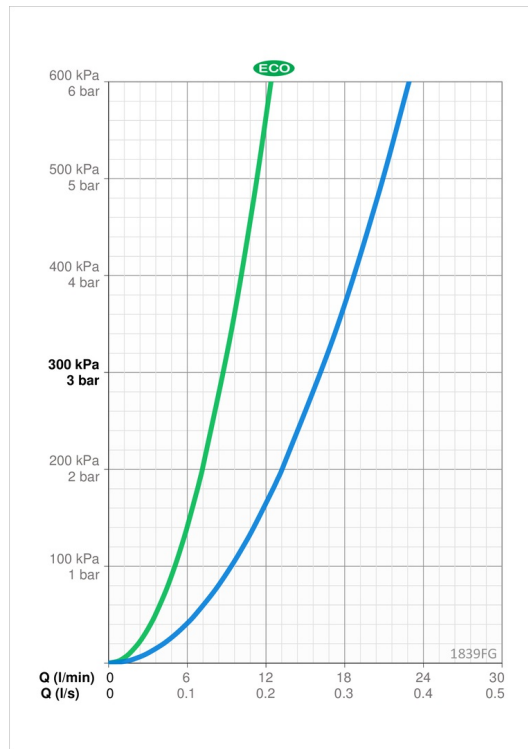

Hyväksynnät ja Deklaraatiot

STF sertifikaatti	EUF129-20000935-TH1