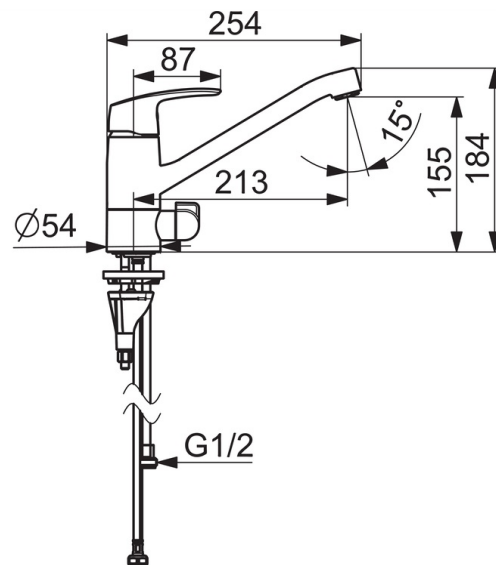

### Tekniset ominaisuudet

Lämmin vesi **max. +70°C**  
Käyttöpaine **50 - 1000 kPa**  
Liitäntäkoko **G3/8**  
Projektio **213 mm**  
Backflow prevention (EN1717) **AA**  
Materiaali **Messinki**

### Määräykset

EN standardi **EN 817**  
Ääniluokka **I (ISO 3822) Oras lab.**

**SP1035F**

|    | <b>Nimi</b>                    | <b>Koodi</b> | <b>LVI</b> |
|----|--------------------------------|--------------|------------|
| 01 | Käyttövipu                     | 602502V      | 6420625    |
| 02 | Suojakuppi                     | 602589V      | 6420632    |
| 03 | Kiristysmutteri                | 158726       | 6420331    |
| 04 | Säätöosa                       | 158890       | 6420301    |
| 04 | Säätöosa, Green building       | 600979V      | 6420733    |
| 05 | Juoksuputki, L=210             | 1005585V     | 6510259    |
| 06 | Juoksuputken rajoitin, 40°-80° | 1002207/10   | 6420574    |
| 06 | Juoksuputken rajoitin, 120°    | 1001406/10   | 6420642    |
| 07 | Kiinnitysruuvi, M8x1, L=130    | 1000780V     | 6420637    |
| 08 | Kiinnityssarja                 | 602610V      | 6420634    |
| 09 | Poresuutin, M24x1, -104        | 601434V      | 6420700    |
| 09 | Poresuutin, M24x1, -105        | 601166V      | 6510075    |
| 09 | Poresuutin, M24x1 STD HC B     | 232210       | 6421620    |
| 10 | Laakerirengas                  | 601097/10    | 6420620    |
| 11 | X-tiivistepakkaus              | 158735       | 6420263    |
| 12 | Laakerirengas                  | 159423/10    | 6420348    |
| 13 | Käyttöventtiili, G1/2          | 602600V      | 6420600    |
| 14 | Pesukoneventtiilin kahva       | 1005697V     | 6420657    |
| 15 | Pohjatiiviste                  | 1002371V     | 6420646    |
| 16 | Tukilevy, 100x60mm             | 158825       | 6420134    |