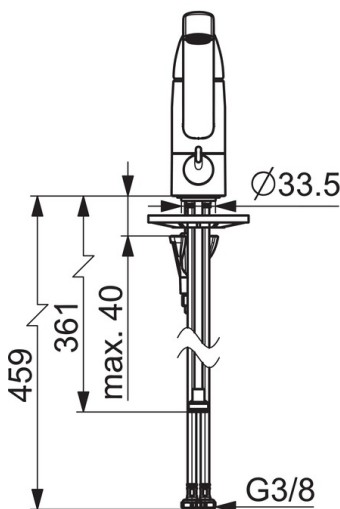

### Tekniset ominaisuudet

Lämmin vesi **max. +70°C**  
Käyttöpaine **50 - 1000 kPa**  
Liitäntäkoko **G3/8**  
Projektio **213 mm**  
Backflow prevention (EN1717) **AA**  
Materiaali **Messinki**

### Määräykset

EN standardi **EN 817**  
Ääniluokka **I (ISO 3822) Oras lab.**

**SP1035F**

|    | <b>Nimi</b>                    | <b>Koodi</b> | <b>LVI</b> |
|----|--------------------------------|--------------|------------|
| 01 | Käyttövipu                     | 602502V      | 6420625    |
| 02 | Suojakuppi                     | 602589V      | 6420632    |
| 03 | Kiristysmutteri                | 158726       | 6420331    |
| 04 | Säätöosa                       | 158890       | 6420301    |
| 04 | Säätöosa, Green building       | 600979V      | 6420733    |
| 05 | Juoksuputki, L=210             | 1005585V     | 6510259    |
| 06 | Juoksuputken rajoitin, 40°-80° | 1002207/10   | 6420574    |
| 06 | Juoksuputken rajoitin, 120°    | 1001406/10   | 6420642    |
| 07 | Kiinnitysruuvi, M8x1, L=130    | 1000780V     | 6420637    |
| 08 | Kiinnityssarja                 | 602610V      | 6420634    |
| 09 | Poresuutin, M24x1, -104        | 601434V      | 6420700    |
| 09 | Poresuutin, M24x1, -105        | 601166V      | 6510075    |
| 09 | Poresuutin, M24x1 STD HC B     | 232210       | 6421620    |
| 10 | Laakerirengas                  | 601097/10    | 6420620    |
| 11 | X-tiivistepakkaus              | 158735       | 6420263    |
| 12 | Laakerirengas                  | 159423/10    | 6420348    |
| 13 | Käyttöventtiili, G1/2          | 602600V      | 6420600    |
| 14 | Pesukoneventtiilin kahva       | 1005697V     | 6420657    |
| 15 | Pohjatiiviste                  | 1002371V     | 6420646    |
| 16 | Tukilevy, 100x60mm             | 158825       | 6420134    |