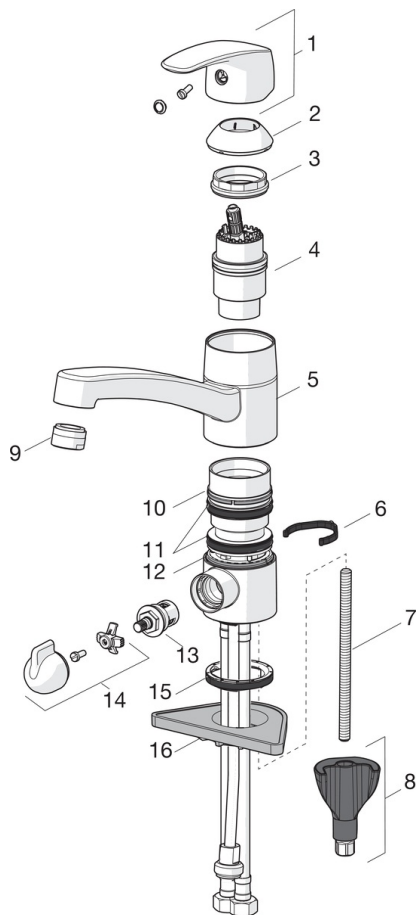

SP1035F

	Nimi	Koodi	LVI
01	Käyttövipu	602502V	6420625
02	Suojakuppi	602589V	6420632
03	Kiristysmutteri	158726	6420331
04	Säätöosa	158890	6420301
04	Säätöosa, Green building	600979V	6420733
05	Juoksuputki, L=210	1005585V	6510259
06	Juoksuputken rajoitin, 40°-80°	1002207/10	6420574
06	Juoksuputken rajoitin, 120°	1001406/10	6420642
07	Kiinnitysruuvi, M8x1, L=130	1000780V	6420637
08	Kiinnityssarja	602610V	6420634
09	Poresuutin, M24x1, -104	601434V	6420700
09	Poresuutin, M24x1, -105	601166V	6510075
09	Poresuutin, M24x1 STD HC B	232210	6421620
10	Laakerirengas	601097/10	6420620
11	X-tiivistepakkaus	158735	6420263
12	Laakerirengas	159423/10	6420348
13	Käyttöventtiili, G1/2	602600V	6420600
14	Pesukoneventtiilin kahva	1005697V	6420657
15	Pohjatiiviste	1002371V	6420646
16	Tukilevy, 100x60mm	158825	6420134