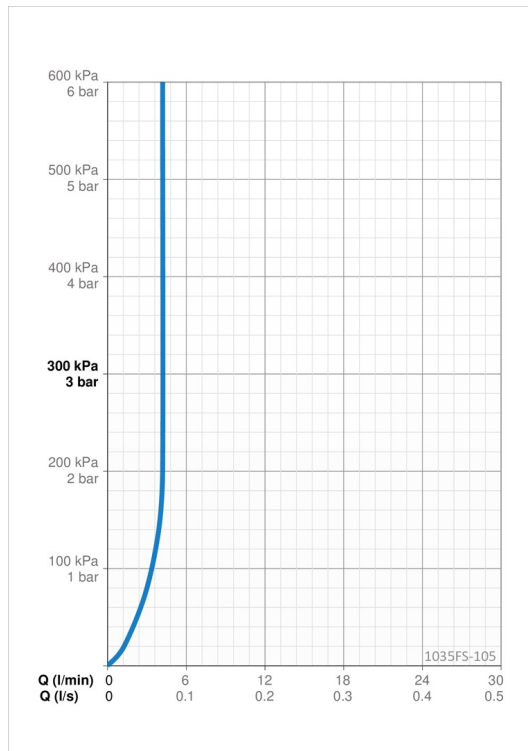

EAN: 6414150096365
LVI: 6219172
static.oras.com/1035FS-105

Keittiöhana, jossa pesukoneventtiili ja kääntyvä juoksuputki 120° (mahdollista rajoittaa 40°-80°). Pesukoneventtiilissä keraaminen käyttöventtiili (90° auki - kiinni). Virtauksenrajoitin (4.2 l/min) mahdollistaa pienen vedenkulutuksen. Täyttää ECO Buildingin tehokkaalle vedenkäytölle asettamat vaatimukset. Joustavat kytkentäputket.

- ECO Building
- Yksiotie, Pesukoneventtiili
- Tasoasennus
- Kromi
- Kääntyvä juoksuputki, Kääntymiskulman rajoitusmahdollisuus, Profiilirakenne
- Vakioporesuutin
- Mekaaninen pesukoneventtiili
- Yksi käyttövipu/kahva, Kuuma/Kylmä symbolit
- Lämpötilan ja virtaaman rajoitusmahdollisuus
- Ø 40 mm säätöosa
- Joustavat kytkentäputket
- Sisärunko sinkinkadonkestävää messinkiä, 3S-Installation - kiinnitysjärjestelmä

Tekniset tiedot

Virtaamatiedot

Virtaama 300 kPa (virtauksenrajoittimin) **0.07 l/s**

Tekniset ominaisuudet

Lämmin vesi **max. +70°C**
Käyttöpaine **50 - 1000 kPa**
Liitäntäkoko **G3/8**
Projektio **213 mm**
Backflow prevention (EN1717) **AA**
Materiaali **Messinki**

Määräykset

EN standardi **EN 817**
Ääniluokka **I (ISO 3822) Oras lab.**