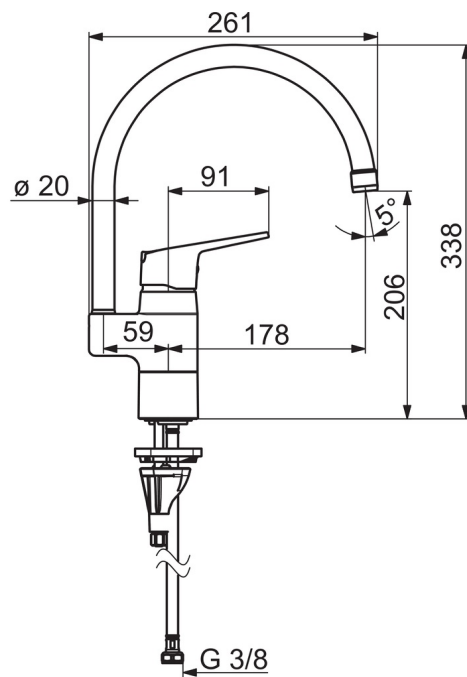

Varaosat

SP1838FG-33

Nimi	Koodi	LVI
03 Juoksuputken rajoitin, 60°/0°	159667/10	6420169
03 Juoksuputken rajoitin, 120°	159670/10	6420287
03 Juoksuputken rajoitin, 60°/0°	159667V	6420240
04 Tiivistesarja	159499	6420144
06 Rajoitin	1004821V	6420673
08 Kiristysmutteri	158726	6420331
09 Säätöosa	158890	6420301
10 Pohjatiiviste	1002371V	6420646
11 Tukilevy, 100x60mm	158825	6420134
12 Kiinnitysruuvi, M8x1, L=130	1000780V	6420637
13 Kiinnityssarja	602610V	6420634