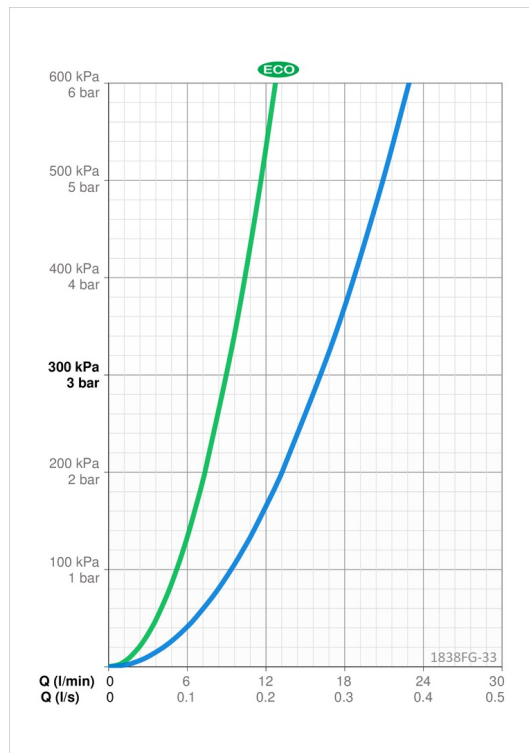

Hyväksynyt ja Deklaraatiot

STF sertifikaatti	EUF129-20000935-TH1