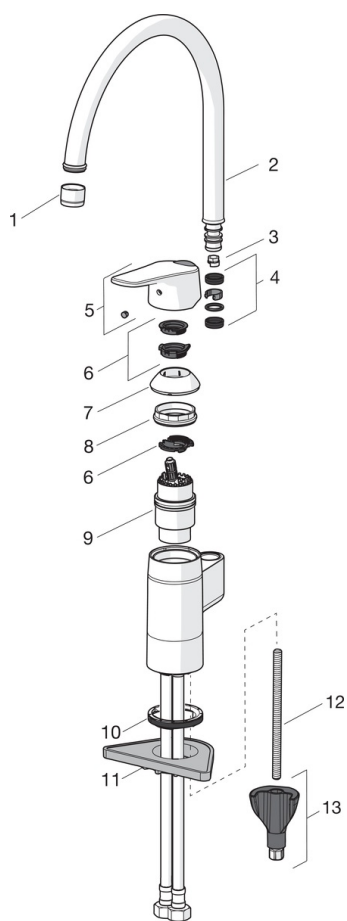

Varaosat

SP1838FG-33

Nimi	Koodi	LVI
03 Juoksuputken rajoitin, 60°/0°	159667/10	6420169
03 Juoksuputken rajoitin, 120°	159670/10	6420287
03 Juoksuputken rajoitin, 60°/0°	159667V	6420240
04 Tiivistesarja	159499	6420144
06 Rajoitin	1004821V	6420673
08 Kiristysmutteri	158726	6420331
09 Säätöosa	158890	6420301
10 Pohjatiiviste	1002371V	6420646
11 Tukilevy, 100x60mm	158825	6420134
12 Kiinnitysruuvi, M8x1, L=130	1000780V	6420637
13 Kiinnityssarja	602610V	6420634