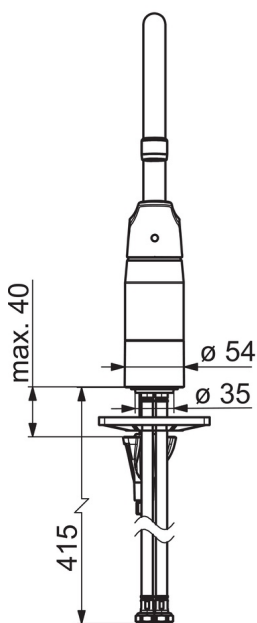

Varaosat

SP1838FG-33

Nimi	Koodi	LVI
03 Juoksuputken rajoitin, 60°/0°	159667/10	6420169
03 Juoksuputken rajoitin, 120°	159670/10	6420287
03 Juoksuputken rajoitin, 60°/0°	159667V	6420240
04 Tiivistesarja	159499	6420144
06 Rajoitin	1004821V	6420673
08 Kiristysmutteri	158726	6420331
09 Säätöosa	158890	6420301
10 Pohjatiiviste	1002371V	6420646
11 Tukilevy, 100x60mm	158825	6420134
12 Kiinnitysruuvi, M8x1, L=130	1000780V	6420637
13 Kiinnityssarja	602610V	6420634