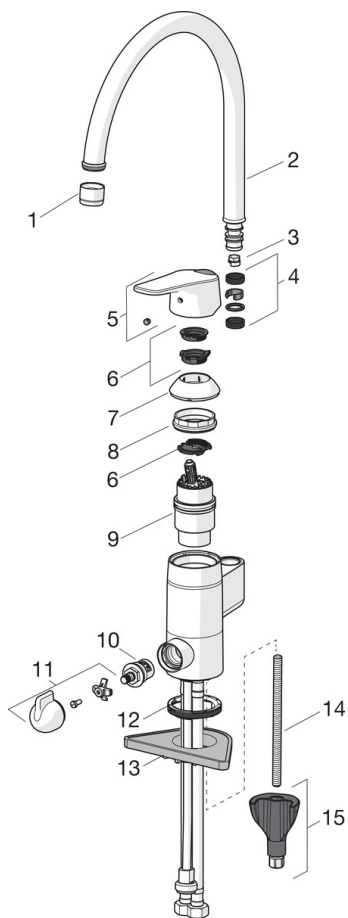

EAN: 6414150097652
LVI: 6219177
static.oras.com/1839FG-33

Keittiöhana jossa pesukoneventtiili ja korkea, kääntyvä juoksuputki 120° (voidaan rajoittaa 0° tai 60°). Pesukoneventtiilissä keraaminen käyttöventtiili (90° auki-kiinni). Hanan vivussa on veden virtaamaa rajoittava ekonappi. Joustavat kytkentäputket. Mattamusta.

Huom.

Juoksuputken voi asentaa joko taakse, sivulle oikealle tai vasemmalle.

Oras-tuotteiden musta väri on toteutettu kestäväällä nanokeraamisella pinnoitteella, jonka ominaisuutena on erittäin matta mutta samalla liukas ja likaa hylkivä pinta.

- Keittiö
- Yksiotte, Pesukoneventtiili
- Tasoasennus
- Mattamusta
- Kääntyvä juoksuputki, Kääntymiskulman rajoitusmahdollisuus
- Vakioporesuutin
- Mekaaninen pesukoneventtiili
- Yksi käyttövipu/kahva, Kuuma/Kylmä symbolit, Ekotoiminto
- Lämpötilan ja virtaaman rajoitusmahdollisuus
- Ø 40 mm säätöosa
- Joustavat kytkentäputket
- 3S-Installation -kiinnitysjärjestelmä

Määräykset

EN standardi	EN 817
Ääniluokka	I (ISO 3822)

Hyväksynyt ja Deklaraatiot

STF sertifikaatti	EUFI29-20000935-TH1
-------------------	----------------------------

Varaosat

SP1839FG-33

Nimi	Koodi	LVI
03 Juoksututken rajoitin, 60°/0°	159667/10	6420169
03 Juoksututken rajoitin, 120°	159670/10	6420287
03 Juoksututken rajoitin, 60°/0°	159667V	6420240
04 Tiivistesarja	159499	6420144
06 Rajoitin	1004821V	6420673
08 Kiristysmutteri	158726	6420331
09 Säätöosa	158890	6420301
10 Käyttöventtiili, G1/2	602600V	6420600
12 Pohjatiiviste	1002371V	6420646
13 Tukilevy, 100x60mm	158825	6420134
14 Kiinnitysruuvi, M8x1, L=130	1000780V	6420637
15 Kiinnityssarja	602610V	6420634