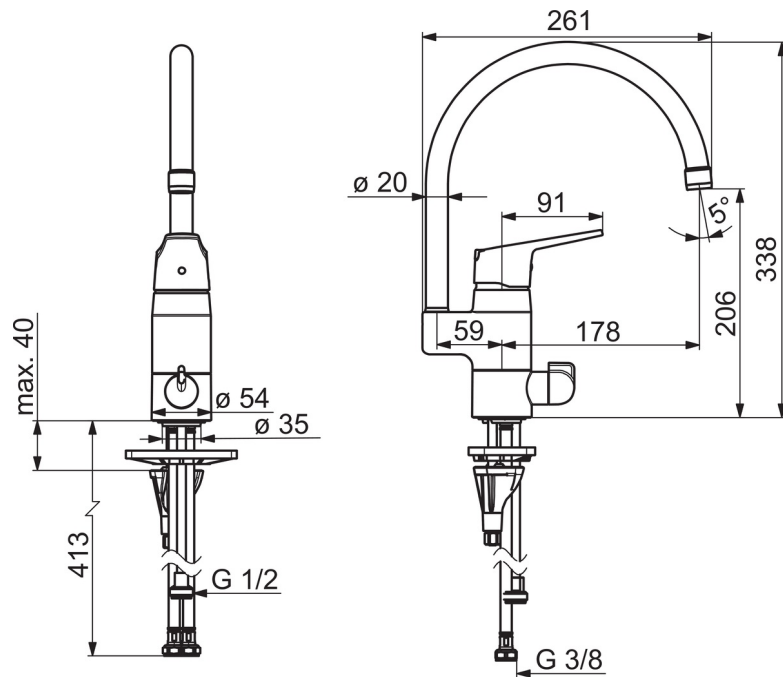

- Keittiö
- Yksiotte, Pesukoneventtiili
- Tasoasennus
- Mattamusta
- Kääntyvä juoksuputki, Kääntymiskulman rajoitusmahdollisuus
- Vakioporesuutin
- Mekaaninen pesukoneventtiili
- Yksi käyttövipu/kahva, Kuuma/Kylmä symbolit, Ekotoiminto
- Lämpötilan ja virtaaman rajoitusmahdollisuus
- Ø 40 mm säätöosa
- Joustavat kytkentäputket
- 3S-Installation -kiinnitysjärjestelmä

Tekniset tiedot

Virtaamatiedot

Ekovirtaama 300 kPa	0.146 l/s
Virtaama 300 kPa	0.27 l/s
Painehäviö virtaamalla (0.2 l/s)	170 kPa

Tekniset ominaisuudet

Lämmin vesi	max. +70°C
Käyttöpaine	50 - 1000 kPa
Liitäntäkoko	G3/8
Projektiio	178 mm
Backflow prevention (EN1717)	AA
Materiaali	Messinki

Määräykset

EN standardi	EN 817
Ääniluokka	I (ISO 3822)

Hyväksynyt ja Deklaraatiot

STF sertifikaatti	EUFI29-20000935-TH1
-------------------	----------------------------

Varaosat

SP1839FG-33

Nimi	Koodi	LVI
03 Juoksututken rajoitin, 60°/0°	159667/10	6420169
03 Juoksututken rajoitin, 120°	159670/10	6420287
03 Juoksututken rajoitin, 60°/0°	159667V	6420240
04 Tiivistesarja	159499	6420144
06 Rajoitin	1004821V	6420673
08 Kiristysmutteri	158726	6420331
09 Säätöosa	158890	6420301
10 Käyttöventtiili, G1/2	602600V	6420600
12 Pohjatiiviste	1002371V	6420646
13 Tukilevy, 100x60mm	158825	6420134
14 Kiinnitysruuvi, M8x1, L=130	1000780V	6420637
15 Kiinnityssarja	602610V	6420634