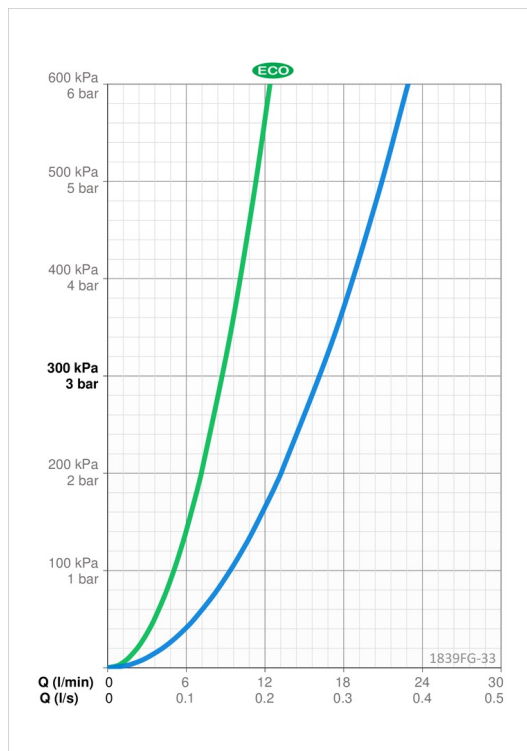

Hyväksynyt ja Deklaraatiot

STF sertifikaatti	EUFI29-20000935-TH1