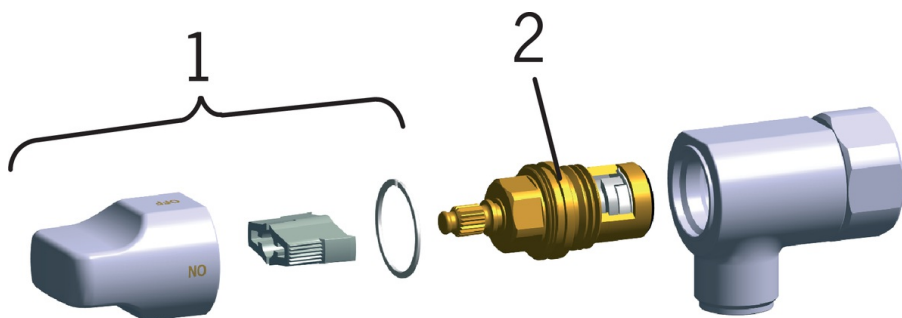

Varaosat

SP0071

	Nimi	Koodi	LVI
01	Pesukoneventtiilin kahva	109650V	6422175
02	Käyttöventtiili	109898	6421506