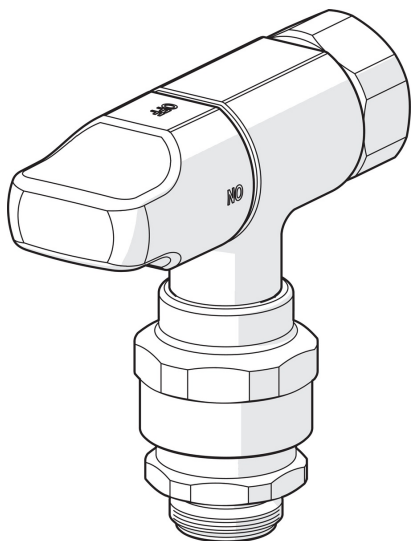

EAN: 6414150042447

LVI: 6219530

static.oras.com/180

Pesukoneventtiili

Tuote sisältää:

- runko 105001, LVI-koodi 6219430

- tyhjöventtiili 261031, LVI-koodi 6513710

- Kylpyhuone
- Seinäasennus
- Kromi
- Määränsäätökahva
- Keraaminen käyttöventtiili virtaamansäädölle, Imusuojattu
- Esisekoitettu- tai kylmävesikytkentä
- Tuote sisältää: Pesukoneventtiili 105001 (lvi-koodi 6219430), Tyhjöventtiili 261031 (lvi-koodi 6513710)

100 - 1000 kPa

Liitäntäkoko

G3/4xG1/2

Backflow prevention (EN1717)

HB

Määräykset

Ääniluokka

I (ISO 3822)