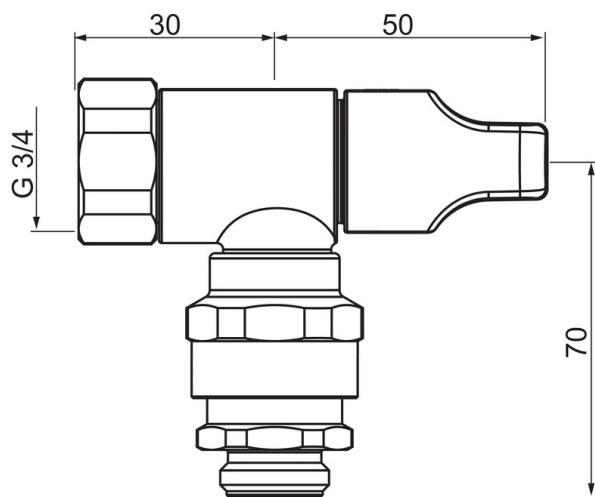

EAN: 6414150042447

LVI: 6219530

static.oras.com/180

Pesukoneventtiili

Tuote sisältää:

- runko 105001, LVI-koodi 6219430

- tyhjöventtiili 261031, LVI-koodi 6513710

- Kylpyhuone
- Seinäasennus
- Kromi
- Määränsäätökahva
- Keraaminen käyttöventtiili virtaamansäädölle, Imusuojattu
- Esisekoitettu- tai kylmävesikytkentä
- Tuote sisältää: Pesukoneventtiili 105001 (lvi-koodi 6219430), Tyhjöventtiili 261031 (lvi-koodi 6513710)

100 - 1000 kPa

Liitäntäkoko

G3/4xG1/2

Backflow prevention (EN1717)

HB

Määräykset

Ääniluokka

I (ISO 3822)