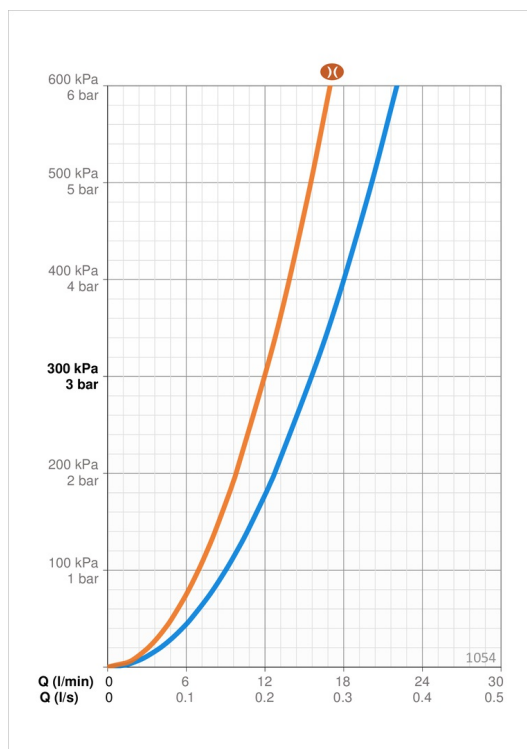

EAN: 6414150078361

LVI: 6310823

static.oras.com/1054

Suihkuhana G3/4.

- Suihkuratkaisu
- Yksiote
- Seinäasennus
- Kromi
- Yksi käyttövipu/kahva, Kuuma/Kylmä symbolit
- Lämpötilan ja virtaaman rajoitusmahdollisuus
- ø 40 mm säätöosa

Tekniset tiedot

Virtaamatiedot

Virtaama 300 kPa	0.26 l/s
Virtaama 300 kPa virtaaman vaimentimin	0.2 l/s
Painehäviö virtaamalla (0.2 l/s) virtaaman vaimentimin	300 kPa
Painehäviö virtaamalla (0.2 l/s)	180 kPa

Tekniset ominaisuudet

Lämmin vesi	max. +80°C
Käyttöpaine	50 - 1000 kPa
Liitäntäkoko	G3/4
Asennusleveys	CC160 mm
Materiaali	Messinki

Määräykset

EN standardi	EN 817
Ääniluokka 0.2 l/s	I (ISO 3822)

Hyväksynät ja Deklaraatiot

STF sertifikaatti	VTT-RTH-00091-17

Varaosat

SP1070

Nimi	Koodi	LVI
01 Käyttövipu	602502V	6420625
02 Suojakuppi	1000785V	6420616
03 Kiristysmutteri	158726	6420331
04 Säätöosa	158890	6420301