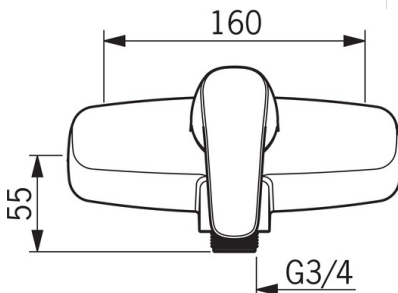

EAN: 6414150078361

LVI: 6310823

static.oras.com/1054

Suihkuhana G3/4.

- Suihkuratkaisu
- Yksiote
- Seinäasennus
- Kromi
- Yksi käyttövipu/kahva, Kuuma/Kylmä symbolit
- Lämpötilan ja virtaaman rajoitusmahdollisuus
- ø 40 mm säätöosa

Tekniset tiedot

Virtaamatiedot

Virtaama 300 kPa	0.26 l/s
Virtaama 300 kPa virtaaman vaimentimin	0.2 l/s
Painehäviö virtaamalla (0.2 l/s) virtaaman vaimentimin	300 kPa
Painehäviö virtaamalla (0.2 l/s)	180 kPa

Tekniset ominaisuudet

Lämmin vesi	max. +80°C
Käyttöpaine	50 - 1000 kPa
Liitäntäkoko	G3/4
Asennusleveys	CC160 mm
Materiaali	Messinki

Määräykset

EN standardi	EN 817
Ääniluokka 0.2 l/s	I (ISO 3822)

Hyväksynät ja Deklaraatiot

STF sertifikaatti	VTT-RTH-00091-17

Varaosat

SP1070

Nimi	Koodi	LVI
01 Käyttövipu	602502V	6420625
02 Suojakuppi	1000785V	6420616
03 Kiristysmutteri	158726	6420331
04 Säätöosa	158890	6420301