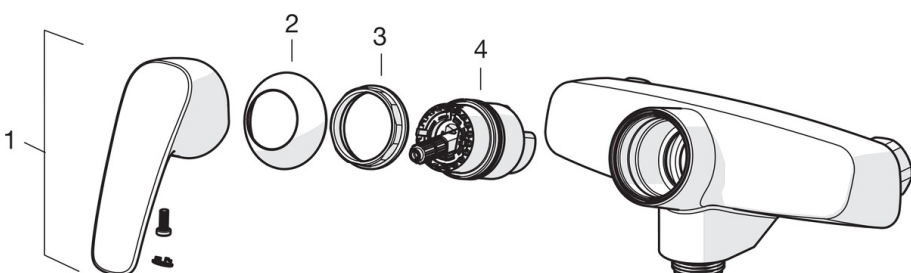

Varaosat

SP1070

Nimi	Koodi	LVI
01 Käyttövipu	602502V	6420625
02 Suojakuppi	1000785V	6420616
03 Kiristysmutteri	158726	6420331
04 Säätöosa	158890	6420301