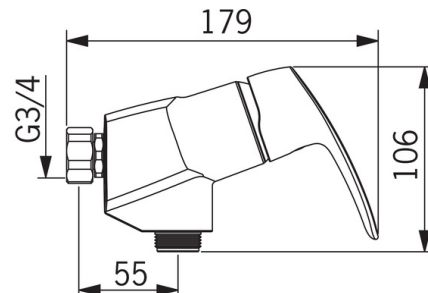

EAN: 6414150078361

LVI: 6310823

static.oras.com/1054

Suihkuhana G3/4.

- Suihkuratkaisu
- Yksiote
- Seinäasennus
- Kromi
- Yksi käyttövipu/kahva, Kuuma/Kylmä symbolit
- Lämpötilan ja virtaaman rajoitusmahdollisuus
- ø 40 mm säätöosa

Tekniset tiedot

Virtaamatiedot

Virtaama 300 kPa	0.26 l/s
Virtaama 300 kPa virtaaman vaimentimin	0.2 l/s
Painehäviö virtaamalla (0.2 l/s) virtaaman vaimentimin	300 kPa
Painehäviö virtaamalla (0.2 l/s)	180 kPa

Tekniset ominaisuudet

Lämmin vesi	max. +80°C
Käyttöpaine	50 - 1000 kPa
Liitäntäkoko	G3/4
Asennusleveys	CC160 mm
Materiaali	Messinki

Määräykset

EN standardi	EN 817
Ääniluokka 0.2 l/s	I (ISO 3822)

Hyväksynät ja Deklaraatiot

STF sertifikaatti	VTT-RTH-00091-17

Varaosat

SP1070

Nimi	Koodi	LVI
01 Käyttövipu	602502V	6420625
02 Suojakuppi	1000785V	6420616
03 Kiristysmutteri	158726	6420331
04 Säätöosa	158890	6420301