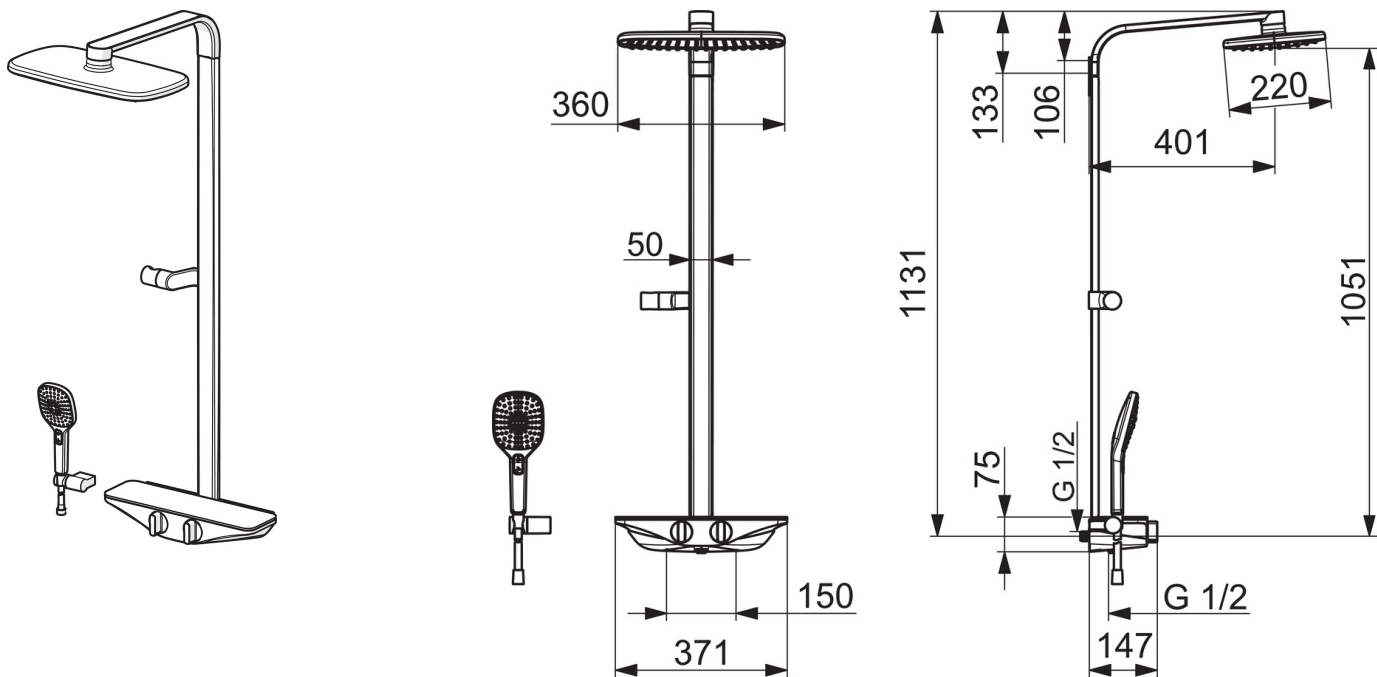

Varaosat

SP7590U-11

Nimi	Koodi	LVI
01 Lämmönsäätökahva Lopetettu	1000791V	6420584
02 Termostaattinen säätöosa	178780V	6421004
03 Yksisuuntaventtiili roskasihdillä, (9/2018-)	1004950V	6420674
03 Yksisuuntaventtiili roskasihdillä	602346V	6420558
04 Peitelevy Valkoinen	1003062V	6420594
05 O-rengas, 25.07x2.62	602674V	6420581
06 Vaihdin/Säätöosa	198282V	6422112
07 Virtauksenrajoitin Lopetettu	1000699V	6420582
08 Määränsäätökahva Lopetettu	1000716V	6420583