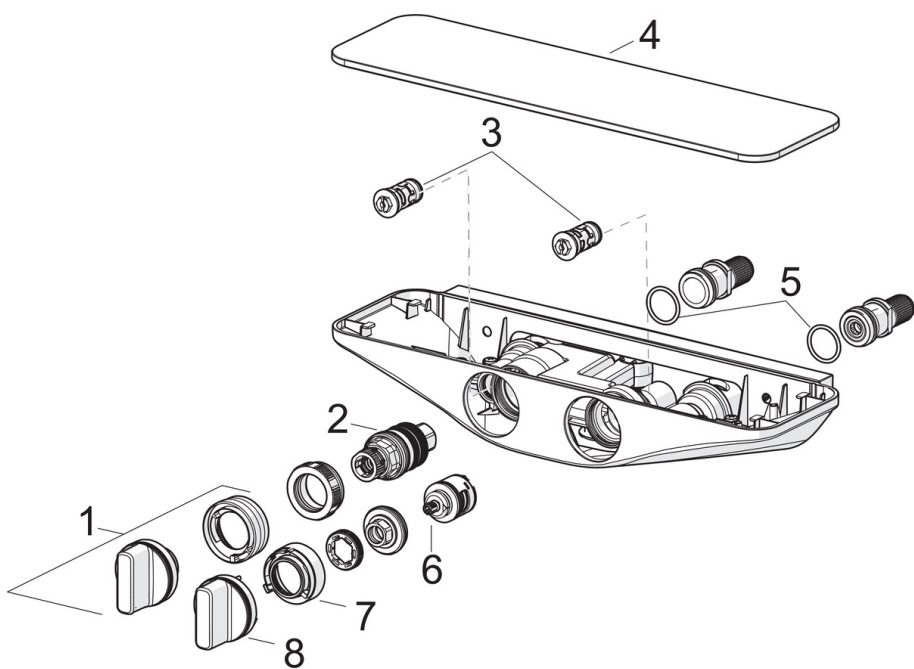

SP7590U-11

Nimi	Koodi	LVI
01 Lämmönsäätökahva Lopetettu	1000791V	6420584
02 Termostaattinen säätöosa	178780V	6421004
03 Yksisuuntaventtiili roskasihdillä, (9/2018-)	1004950V	6420674
03 Yksisuuntaventtiili roskasihdillä	602346V	6420558
04 Peitelevy Valkoinen	1003062V	6420594
05 O-rengas, 25.07x2.62	602674V	6420581
06 Vaihdin/Säätöosa	198282V	6422112
07 Virtauksenrajoitin Lopetettu	1000699V	6420582
08 Määränsäätökahva Lopetettu	1000716V	6420583