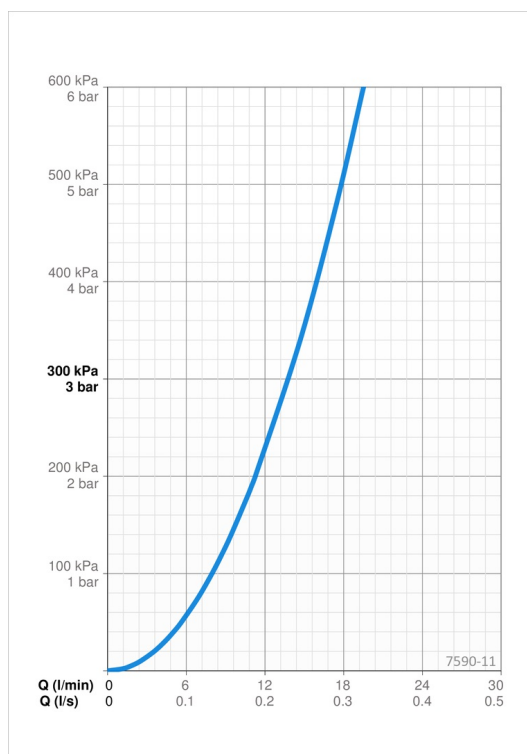

Hyväksynyt ja Deklaraatiot

STF sertifikaatti	EUF129-21002828-TH