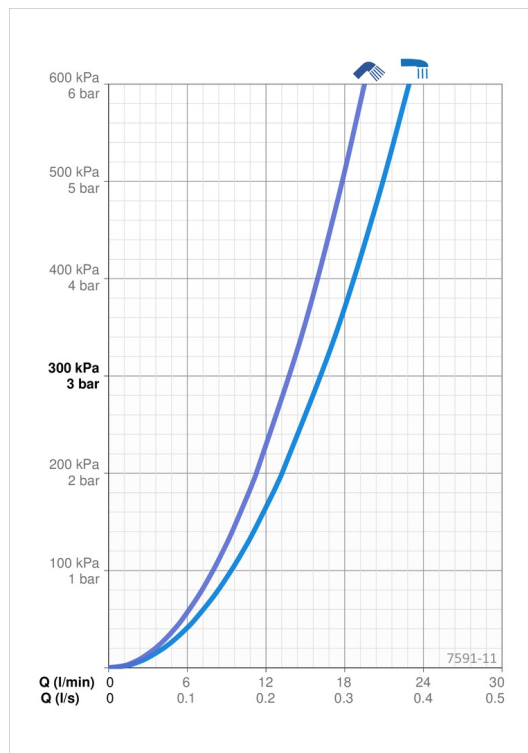

Hyväksynnät ja Deklaraatiot

STF sertifikaatti	EUF129-21002828-TH