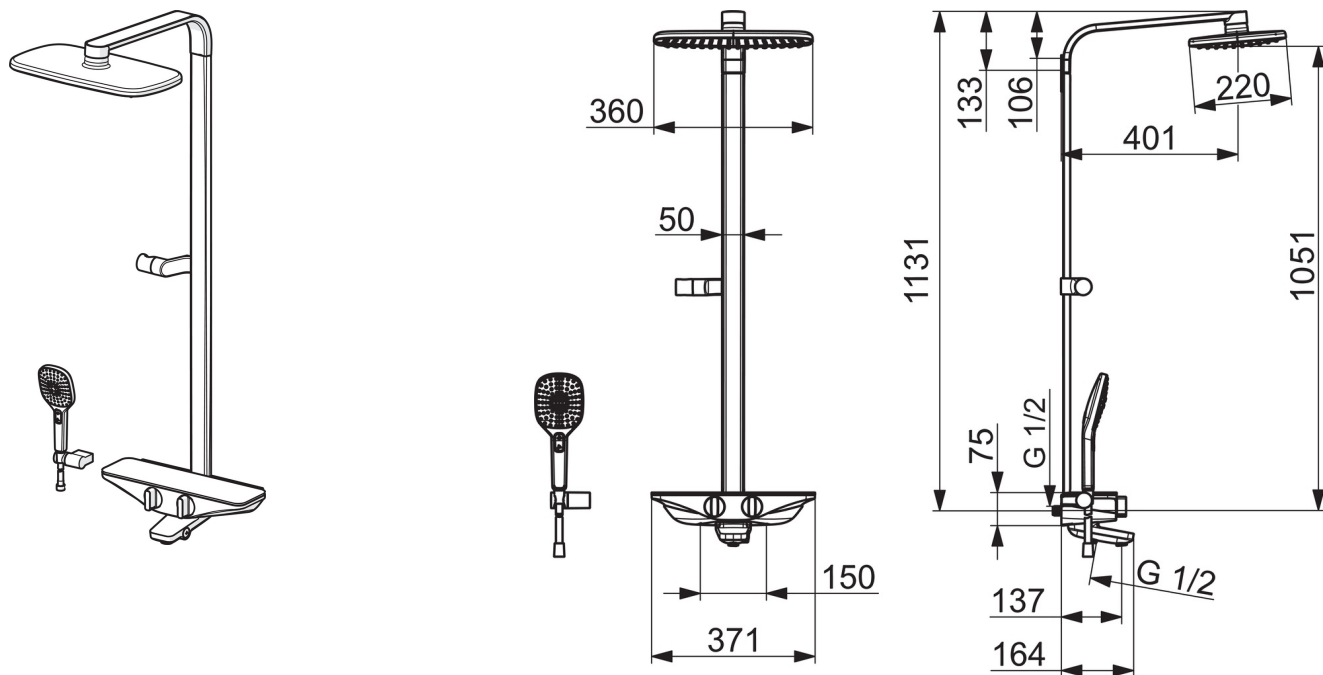

Varaosat

SP7591U-11

Nimi	Koodi	LVI
01 Lämmönsäätökahva Lopetettu	1000791V	6420584
02 Termostaattinen säätöosa	178780V	6421004
03 Yksisuuntaventtiili roskasihdillä, (9/2018-)	1004950V	6420674
03 Yksisuuntaventtiili roskasihdillä	602346V	6420558
04 Peitelevy Valkoinen	1001593V	6420586
05 O-rengas, 25.07x2.62	602674V	6420581
06 Vaihdin	1002394V	6420587
07 Poresuutin, M24x1 D	602104V	6510233
08 Vaihdin/Säätöosa	198282V	6422112
09 Virtauksenrajoitin Lopetettu	1000699V	6420582
10 Määränsäätökahva Lopetettu	1000716V	6420583