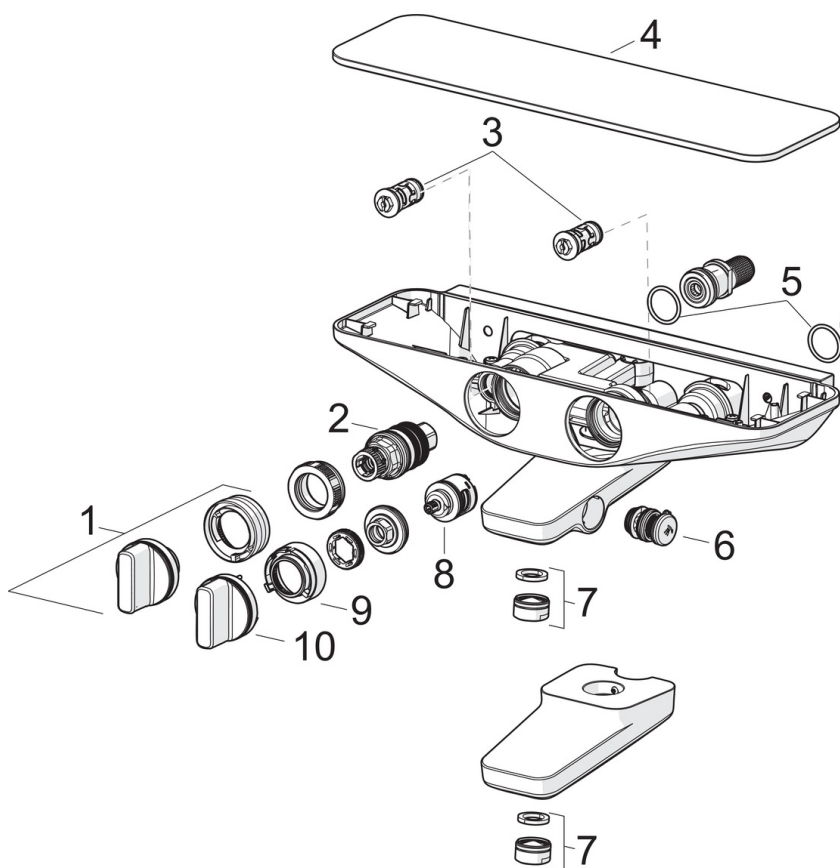

SP7591U-11

Nimi	Koodi	LVI
01 Lämmönsäätökahva Lopetettu	1000791V	6420584
02 Termostaattinen säätöosa	178780V	6421004
03 Yksisuuntaventtiili roskasihdillä, (9/2018-)	1004950V	6420674
03 Yksisuuntaventtiili roskasihdillä	602346V	6420558
04 Peitelevy Valkoinen	1001593V	6420586
05 O-rengas, 25.07x2.62	602674V	6420581
06 Vaihdin	1002394V	6420587
07 Poresuutin, M24x1 D	602104V	6510233
08 Vaihdin/Säätöosa	198282V	6422112
09 Virtauksenrajoitin Lopetettu	1000699V	6420582
10 Määränsäätökahva Lopetettu	1000716V	6420583