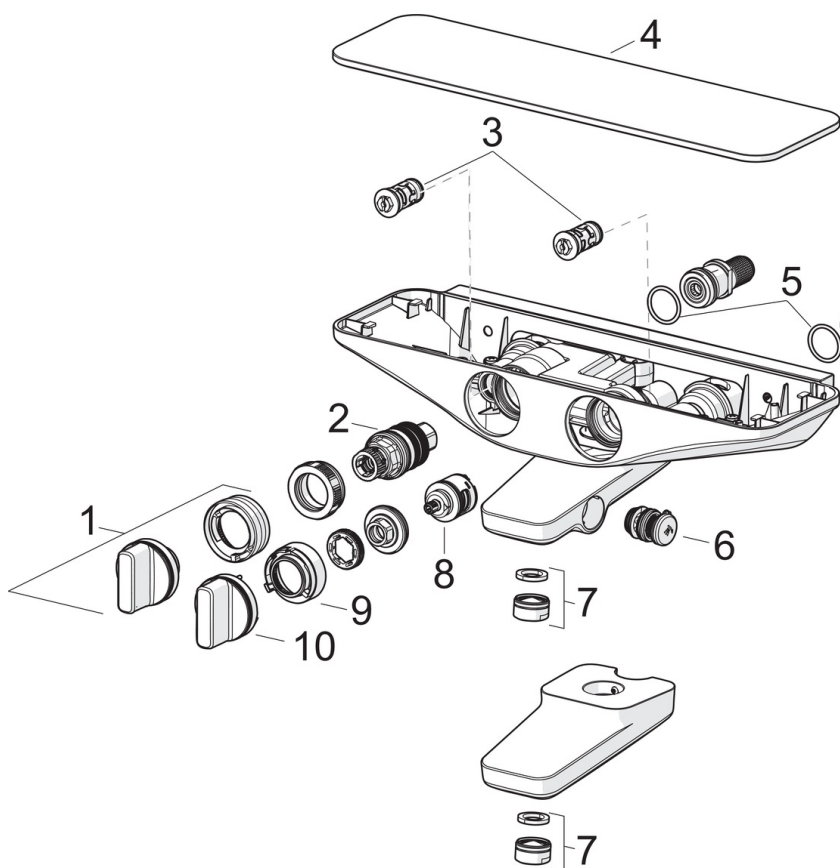

SP7591U-15

Nimi	Koodi	LVI
01 Lämmönsäätökahva Lopetettu	1000791V	6420584
02 Termostaattinen säätöosa	178780V	6421004
03 Yksisuuntaventtiili roskasihdillä, (9/2018-)	1004950V	6420674
03 Yksisuuntaventtiili roskasihdillä	602346V	6420558
04 Peitelevy Harmaa	1003071V	6420595
05 O-rengas, 25.07x2.62	602674V	6420581
06 Vaihdin	1002394V	6420587
07 Poresuutin, M24x1 D	602104V	6510233
08 Vaihdin/Säätöosa	198282V	6422112
09 Virtauksenrajoitin Lopetettu	1000699V	6420582
10 Määränsäätökahva Lopetettu	1000716V	6420583