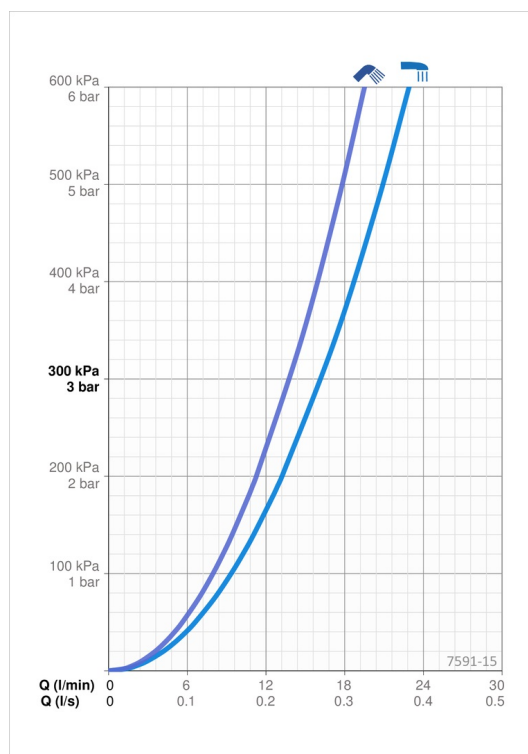

Hyväksynnät ja Deklaraatiot

STF sertifikaatti	EUF129-21002828-TH