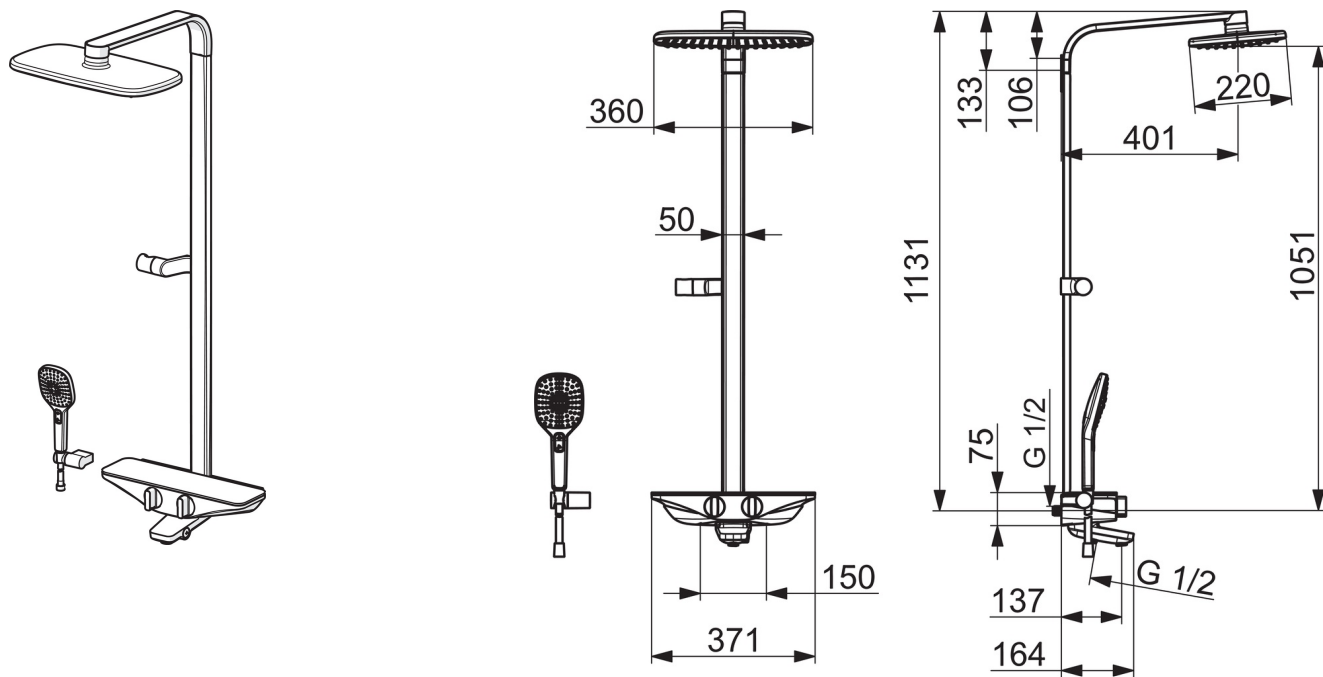

Varaosat

SP7591U-15

Nimi	Koodi	LVI
01 Lämmönsäätökahva Lopetettu	1000791V	6420584
02 Termostaattinen säätöosa	178780V	6421004
03 Yksisuuntaventtiili roskasihdillä, (9/2018-)	1004950V	6420674
03 Yksisuuntaventtiili roskasihdillä	602346V	6420558
04 Peitelevy Harmaa	1003071V	6420595
05 O-rengas, 25.07x2.62	602674V	6420581
06 Vaihdin	1002394V	6420587
07 Poresuutin, M24x1 D	602104V	6510233
08 Vaihdin/Säätöosa	198282V	6422112
09 Virtauksenrajoitin Lopetettu	1000699V	6420582
10 Määränsäätökahva Lopetettu	1000716V	6420583