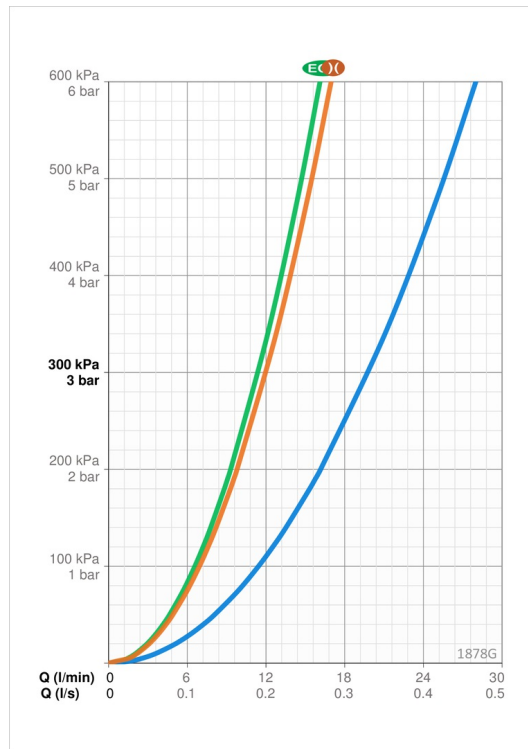

Tekniset tiedot

Virtaamatiedot

Ekovirtaama 300 kPa	0.19 l/s
Virtaama 300 kPa	0.33 l/s
Virtaama 300 kPa virtaaman vaimentimin	0.2 l/s
Painehäviö virtaamalla (0.2 l/s) virtaaman vaimentimin	300 kPa
Painehäviö virtaamalla (0.2 l/s)	160 kPa
Painehäviö virtaamalla (0.3 l/s)	260 kPa

Tekniset ominaisuudet

Lämmin vesi	max. +80°C
Käyttöpaine	50 - 1000 kPa
Liitäntäkoko	G3/4
Asennusleveys	150± 3 mm
Projektiio	131 mm
Backflow prevention (EN1717)	HC
Materiaali	Messinki

Määräykset

EN standardi	EN 817, EN 1112, EN 1113
Ääniluokka	I (ISO 3822)