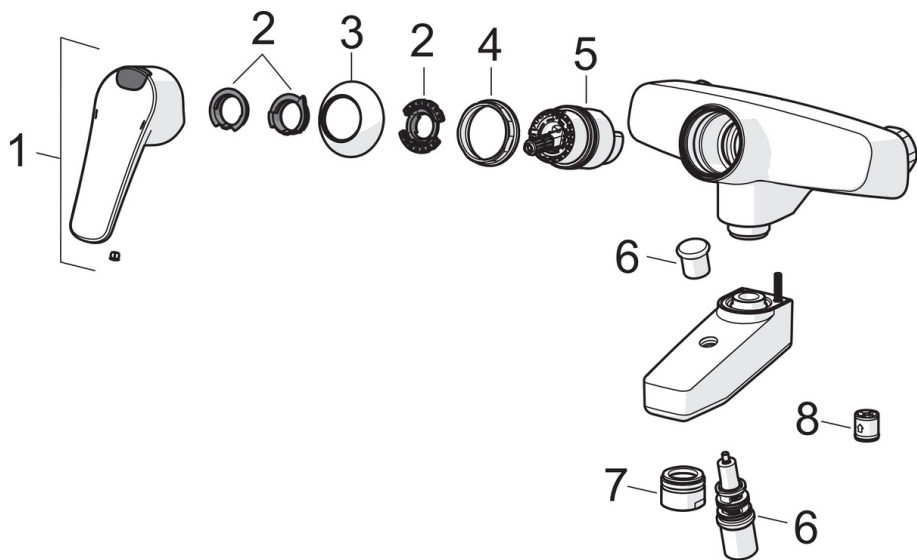

Varaosat

SP1871G

Nimi	Koodi	LVI
01 Käyttövipu	1000935V	6420658
02 Rajoitin	1004821V	6420673
03 Suojakuppi	1000785V	6420616
04 Kiristysmutteri	158726	6420331
05 Säättöosa	158890	6420301
06 Vaihdin	602103V	6420709
07 Poresuutin, M28x1	232213	6421640
08 Yksisuuntaventtiili	601989V	6420622