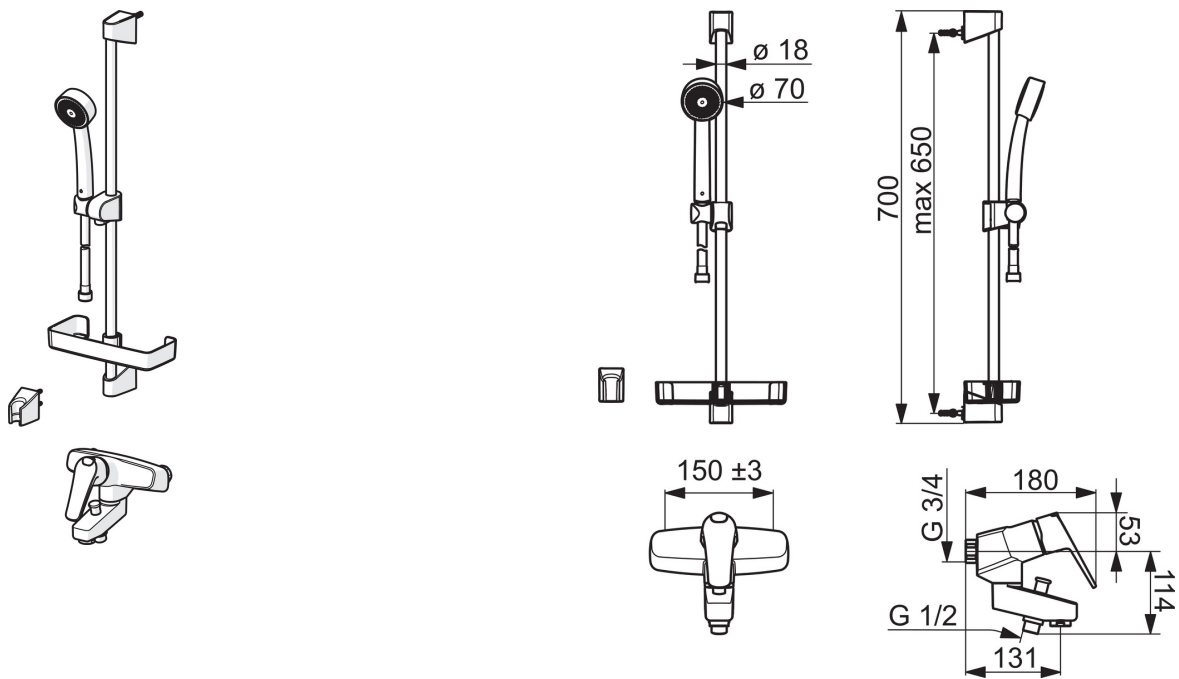

EAN: 6414150089664

LVI: 6310860

static.oras.com/1878G

Amme- ja suihkumana jossa Oras Apollo -suihkusetti ja vaihdinjuoksuputki. Hanan vivussa on veden läpötillaa ja virtaamaa rajoittava ekonappi. Oras Apollo -suihkusetti sisältää suihkutangon (650 mm), suihkuletkun (1.5 m) ja saippuakupin.

- Amme & Suihku
- Yksiotte
- Seinäasennus
- Kromi
- Irrotettava juoksuputki
- Vakioporesuutin
- Yksi käyttövipu/kahva, Kuuma/Kylmä symbolit, Ekotoiminto
- Vedettävä vaihdin
- Käsisuihku, Suihkutanko, Säädettyvä suihkun kannatin, Saippuateline, Suihkuletku (1500 mm)
- Lämpötilan ja virtaaman rajoitusmahdollisuus
- Ø 40 mm säätöosa
- Äänenvaimentajat
- Tuote sisältää: runko 1870G (lvi-koodi 6310855), juoksuputki 221222 (lvi-koodi 6510192), Oras Apollo -suihkusetti 520 (lvi-koodi 6510076), käsisuihkun pidike 251050 (lvi-koodi 6510084)
- 1 suihkutoiminto

Tekniset ominaisuudet

Lämmin vesi	max. +80°C
Käyttöpaine	50 - 1000 kPa
Liitäntäkoko	G3/4
Asennusleveys	150± 3 mm
Projektiio	131 mm
Backflow prevention (EN1717)	HC
Materiaali	Messinki

Määräykset

EN standardi	EN 817, EN 1112, EN 1113
Ääniluokka	I (ISO 3822)