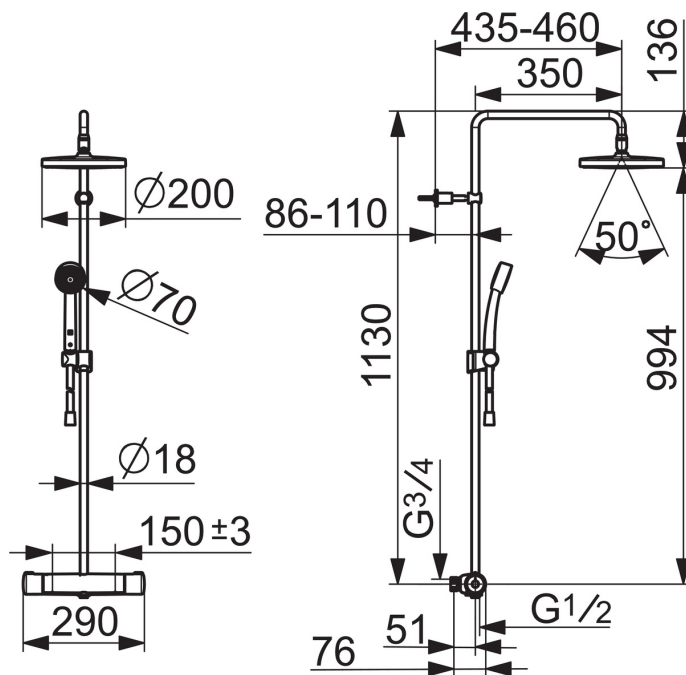

Varaosat

SP7401

Nimi	Koodi	LVI
01 Määränsäätökahva	602452V	6420624
02 Vaihdin/Säätöosa	601278V	6510096
03 Yhdistäjä	602438/2	6420710
04 Sihttiiviste, G3/4, DN20	178375V	6422179
05 Termostaattinen säätöosa	178780V	6421004
06 Lämmönsäätökahva	602431V	6420572
07 Suihkutangon liuku	601189V	6510089
08 Suihkuputken pidike	1001314V	6510249