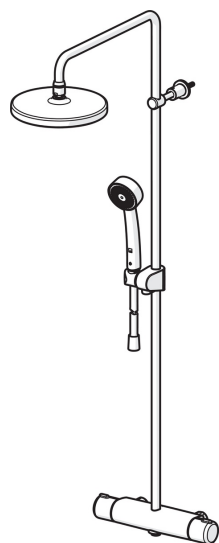

Varaosat

SP7401

Nimi	Koodi	LVI
01 Määränsäätökahva	602452V	6420624
02 Vaihdin/Säätöosa	601278V	6510096
03 Yhdistäjä	602438/2	6420710
04 Sihttiiviste, G3/4, DN20	178375V	6422179
05 Termostaattinen säätöosa	178780V	6421004
06 Lämmönsäätökahva	602431V	6420572
07 Suihkutangon liuku	601189V	6510089
08 Suihkuputken pidike	1001314V	6510249