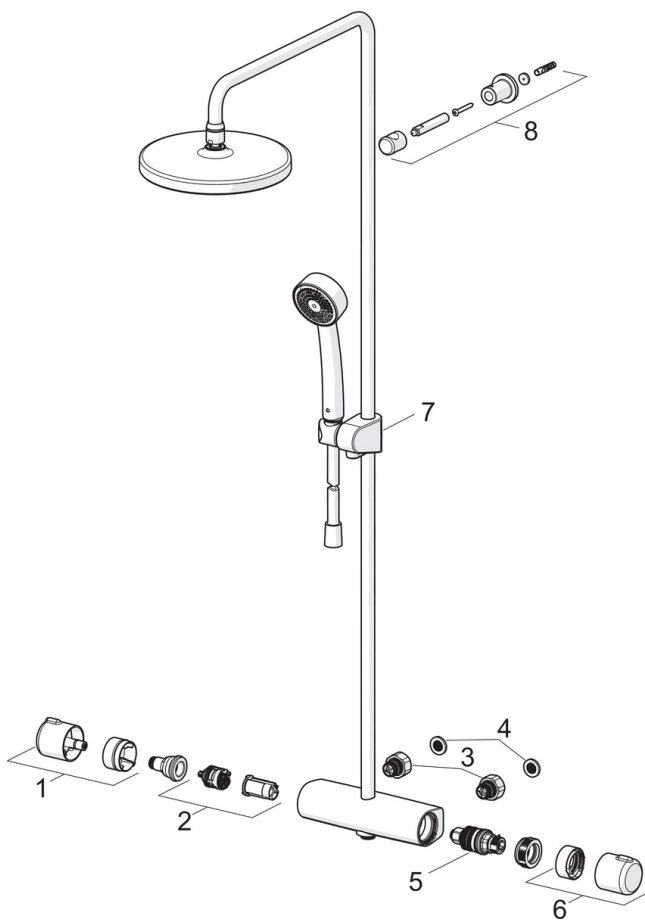

Varaosat

SP7401

Nimi	Koodi	LVI
01 Määränsäätökahva	602452V	6420624
02 Vaihdin/Säätöosa	601278V	6510096
03 Yhdistäjä	602438/2	6420710
04 Sihttiiviste, G3/4, DN20	178375V	6422179
05 Termostaattinen säätöosa	178780V	6421004
06 Lämmönsäätökahva	602431V	6420572
07 Suihkutangon liuku	601189V	6510089
08 Suihkuputken pidike	1001314V	6510249