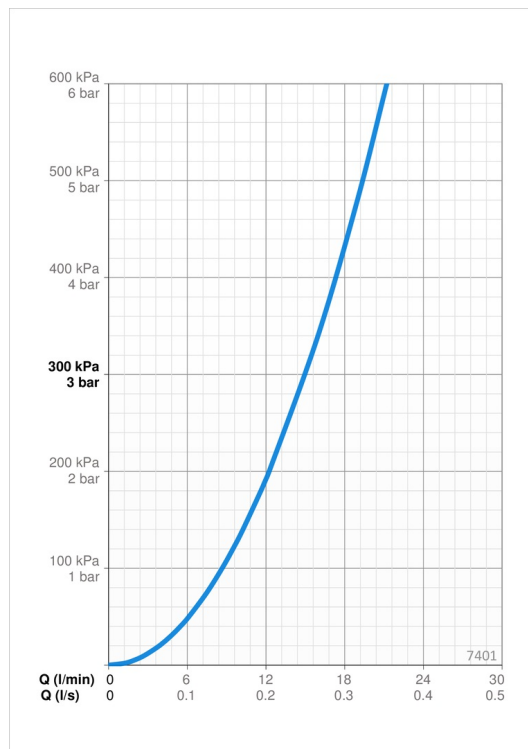

Hyväksynyt ja Deklaraatiot

KIWA SE	1664