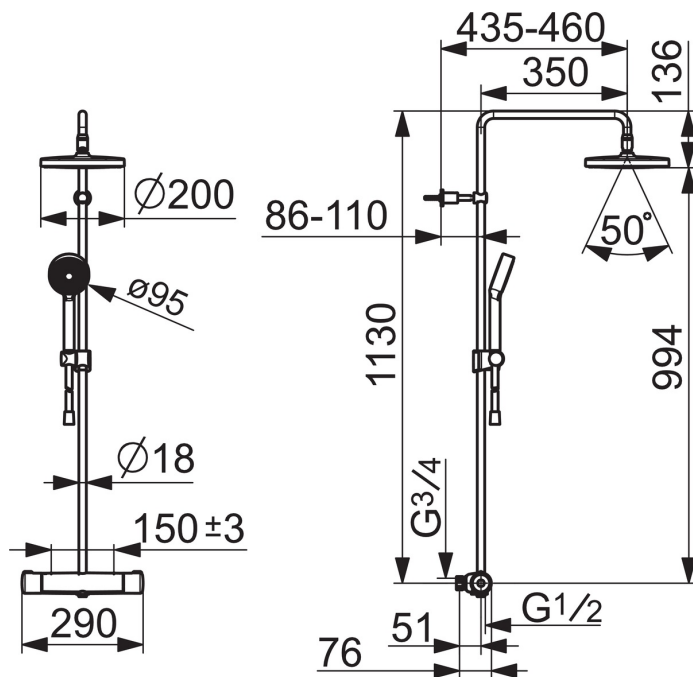

EAN: 6414150088230

LVI: 6310869

static.oras.com/7402

Termostaattinen sadesuihkuhana, jossa on pyöreä, \varnothing 200 mm suihkulautanen, 1-toiminen Oras Apollo -käsisiuhku (\varnothing 95 mm), käsisiuhkun pidike, suihkuletku ja suihkutanko. Lämmönsäätökahvassa on lämpötilanrajoitin, joka voidaan ohittaa nappia painamalla. Ecoflow-virtaamasäädin. Hanassa on roskasihdit ja yksisuuntaventtiilit.

Tekniset tiedot

Virtaamatiedot

Virtaama 300 kPa	0.3 / 0.26 l/s
Painehäviö virtaamalla (0.2 l/s)	180 kPa

Tekniset ominaisuudet

DN koko (normimitta)	DN 15
Lämmin vesi	max. +65°C
Käyttöpaine	100 - 1000 kPa
Liitännätkoko	G3/4
Asennusleveys	CC150± 3 mm
Projektiio	435 - 460 mm
Backflow prevention (EN1717)	EB
Materiaali	Messinki

Määräykset

EN standardi	EN 1111, EN 1112, EN 1113
Ääniluokka	I (ISO 3822)

Hyväksynyt ja Deklaraatiot

KIWA SE	1664
---------	-------------

Varaosat

SP7401

Nimi	Koodi	LVI
01 Määränsäätökahva	602452V	6420624
02 Vaihdin/Säätöosa	601278V	6510096
03 Yhdistäjä	602438/2	6420710
04 Sihttiiviste, G3/4, DN20	178375V	6422179
05 Termostaattinen säätöosa	178780V	6421004
06 Lämmönsäätökahva	602431V	6420572
07 Suihkutangon liuku	601189V	6510089
08 Suihkuputken pidike	1001314V	6510249