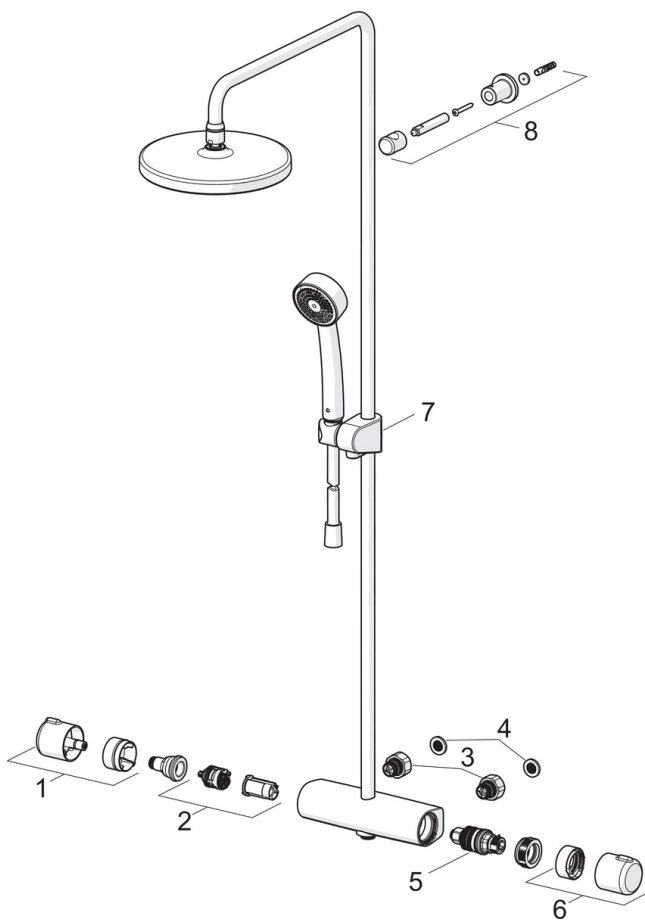

EAN: 6414150088230

LVI: 6310869

static.oras.com/7402

Termostaattinen sadesuihkuhana, jossa on pyöreä, \varnothing 200 mm suihkulautanen, 1-toiminen Oras Apollo -käsisiuhku (\varnothing 95 mm), käsisiuhkun pidike, suihkuletku ja suihkutanko. Lämmönsäätökahvassa on lämpötilanrajoitin, joka voidaan ohittaa nappia painamalla. Ecoflow-virtaamasäädin. Hanassa on roskasihdit ja yksisuuntaventtiilit.

- Suihkuratkaisu
- Termostaattinen
- Seinäasennus
- Kromi
- Lämmönsäätökahva, Määränsäätökahva
- Käännettävä vaihdin, Integroitu määränsäätökahvaan
- Käsisiuhku, Suihkutanko, Sadesuihku/Yläsuihku, Säädettävä suihkun kannatin, Suihkuletku (1750 mm), Säädettävä asennus, Nivelletty suihkulautanen, Silikonisuuttimet (helppo puhdistaa)
- Voimakas – Virkistävä vesisuihku
- Turvanappi 38°C:n kohdalla, Pinnan kuumenemistä estävä rakenne
- Keraaminen käyttöventtiili virtaamansäädölle, Termostaattinen säätöosa, Yksisuuntaventtiilit, Roskasiivilät
- Suorakytkentä yhdistäjiin, Sisäkierre
- Lyhennettävissä
- Ilman yhdistäjiä
- 1 suihkutoiminto

Tekniset tiedot

Virtaamatiedot

Virtaama 300 kPa	0.3 / 0.26 l/s
Painehäviö virtaamalla (0.2 l/s)	180 kPa

Tekniset ominaisuudet

DN koko (normimitta)	DN 15
Lämmin vesi	max. +65°C
Käyttöpaine	100 - 1000 kPa
Liitännätkoko	G3/4
Asennusleveys	CC150± 3 mm
Projektiio	435 - 460 mm
Backflow prevention (EN1717)	EB
Materiaali	Messinki

Määräykset

EN standardi	EN 1111, EN 1112, EN 1113
Ääniluokka	I (ISO 3822)

Hyväksynyt ja Deklaraatiot

KIWA SE	1664
---------	-------------

Varaosat

SP7401

Nimi	Koodi	LVI
01 Määränsäätökahva	602452V	6420624
02 Vaihdin/Säätöosa	601278V	6510096
03 Yhdistäjä	602438/2	6420710
04 Sihttiiviste, G3/4, DN20	178375V	6422179
05 Termostaattinen säätöosa	178780V	6421004
06 Lämmönsäätökahva	602431V	6420572
07 Suihkutangon liuku	601189V	6510089
08 Suihkuputken pidike	1001314V	6510249