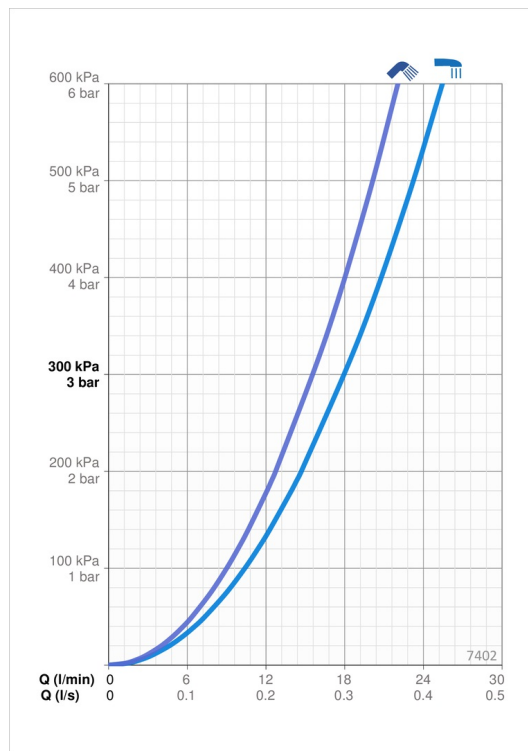

Hyväksynyt ja Deklaraatiot

KIWA SE	1664