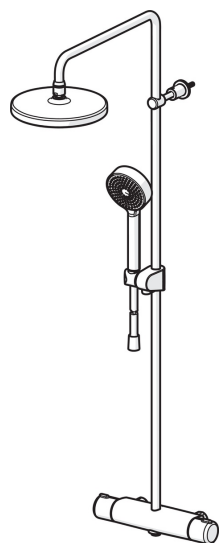

EAN: 6414150088230

LVI: 6310869

static.oras.com/7402

Termostaattinen sadesuihkuhana, jossa on pyöreä, \varnothing 200 mm suihkulautanen, 1-toiminen Oras Apollo -käsisiuhku (\varnothing 95 mm), käsisiuhkun pidike, suihkuletku ja suihkutanko. Lämmönsäätökahvassa on lämpötilanrajoitin, joka voidaan ohittaa nappia painamalla. Ecoflow-virtaamasäädin. Hanassa on roskasihdit ja yksisuuntaventtiilit.

- Suihkuratkaisu
- Termostaattinen
- Seinäasennus
- Kromi
- Lämmönsäätökahva, Määränsäätökahva
- Käännettävä vaihdin, Integroitu määränsäätökahvaan
- Käsisiuhku, Suihkutanko, Sadesuihku/Yläsuihku, Säädettävä suihkun kannatin, Suihkuletku (1750 mm), Säädettävä asennus, Nivelletty suihkulautanen, Silikonisuuttimet (helppo puhdistaa)
- Voimakas – Virkistävä vesisuihku
- Turvanappi 38°C:n kohdalla, Pinnan kuumenemistä estävä rakenne
- Keraaminen käyttöventtiili virtaamansäädölle, Termostaattinen säätöosa, Yksisuuntaventtiilit, Roskasiivilät
- Suorakytkentä yhdistäjiin, Sisäkierre
- Lyhennettävissä
- Ilman yhdistäjiä
- 1 suihkutoiminto

Tekniset tiedot

Virtaamatiedot

Virtaama 300 kPa	0.3 / 0.26 l/s
Painehäviö virtaamalla (0.2 l/s)	180 kPa

Tekniset ominaisuudet

DN koko (normimitta)	DN 15
Lämmin vesi	max. +65°C
Käyttöpaine	100 - 1000 kPa
Liitännätkoko	G3/4
Asennusleveys	CC150± 3 mm
Projektiio	435 - 460 mm
Backflow prevention (EN1717)	EB
Materiaali	Messinki

Määräykset

EN standardi	EN 1111, EN 1112, EN 1113
Ääniluokka	I (ISO 3822)

Hyväksynyt ja Deklaraatiot

KIWA SE	1664
---------	-------------

Varaosat

SP7401

Nimi	Koodi	LVI
01 Määränsäätökahva	602452V	6420624
02 Vaihdin/Säätöosa	601278V	6510096
03 Yhdistäjä	602438/2	6420710
04 Sihttiiviste, G3/4, DN20	178375V	6422179
05 Termostaattinen säätöosa	178780V	6421004
06 Lämmönsäätökahva	602431V	6420572
07 Suihkutangon liuku	601189V	6510089
08 Suihkuputken pidike	1001314V	6510249