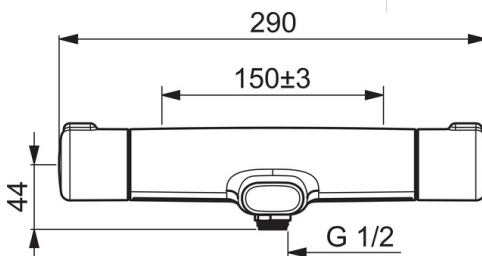

Hyväksynyt ja Deklaraatiot

STF sertifikaatti	VTT-RTH-00085-17