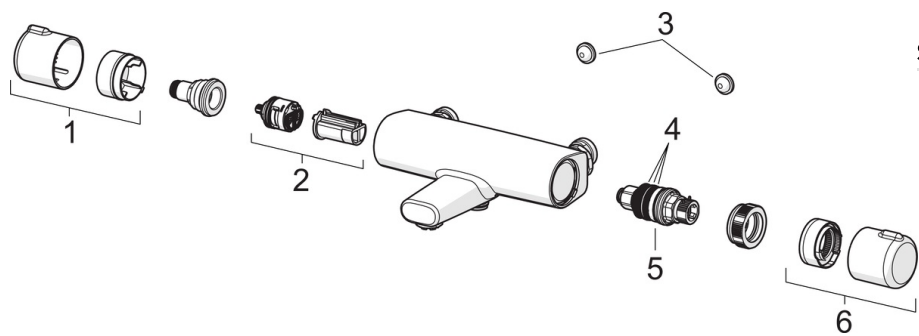

Määräykset

EN standardi	EN 1111
Ääniluokka	I (ISO 3822)

Hyväksynyt ja Deklaraatiot

STF sertifikaatti	VTT-RTH-00085-17
-------------------	-------------------------

Varaosat

SP7462G-33

Nimi	Koodi	LVI
01 Määränsäätökahva Mattamusta	1008616V-33	6420761
02 Vaihdin/Säätöosa	601278V	6510096
03 Sihttiviste, G3/4, DN20	178375V	6422179
03 Roskasiivilät, G1/2, DN15	198094/2	6422063
04 O-rengassarja	178796V	6421003
05 Termostaattinen säätöosa	178780V	6421004
06 Lämmönsäätökahva Mattamusta	1008607V-33	6420763