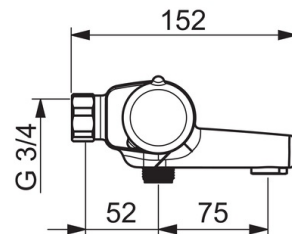

Tekniset tiedot

Virtaamatiedot

Ekovirtaama 300 kPa	0.16 l/s
Virtaama 300 kPa	0.23 l/s
Painehäviö virtaamalla (0.2 l/s)	230 kPa

Tekniset ominaisuudet

Lämmin vesi	max. +80°C
Käyttöpaine	100 - 1000 kPa
Liitäntäkoko	G1/2
Asennusleveys	cc150 mm
Backflow prevention (EN1717)	EB
Materiaali	Messinki

Määräykset

EN standardi	EN 1111
Ääniluokka	I (ISO 3822)

Hyväksynyt ja Deklaraatiot

STF sertifikaatti	VTT-RTH-00085-17
-------------------	-------------------------

Varaosat

SP7462G-33

Nimi	Koodi	LVI
01 Määränsäätökahva Mattamusta	1008616V-33	6420761
02 Vaihdin/Säätöosa	601278V	6510096
03 Sihttiviste, G3/4, DN20	178375V	6422179
03 Roskasiivilät, G1/2, DN15	198094/2	6422063
04 O-rengassarja	178796V	6421003
05 Termostaattinen säätöosa	178780V	6421004
06 Lämmönsäätökahva Mattamusta	1008607V-33	6420763