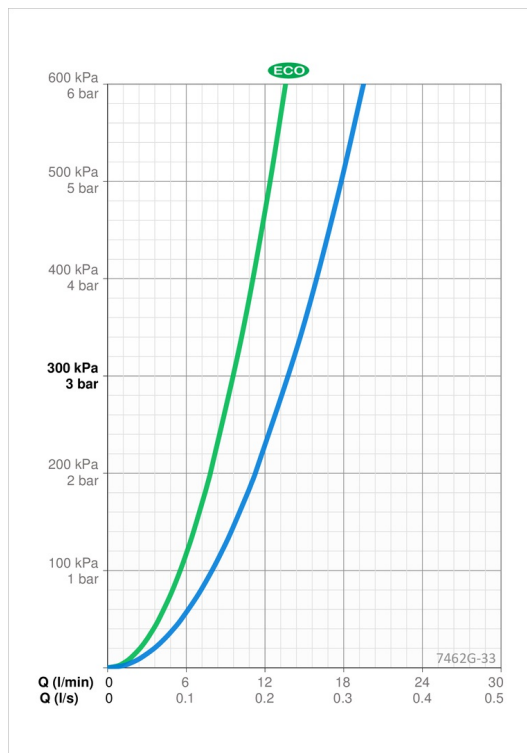

Hyväksynyt ja Deklaraatiot

STF sertifikaatti	VTT-RTH-00085-17