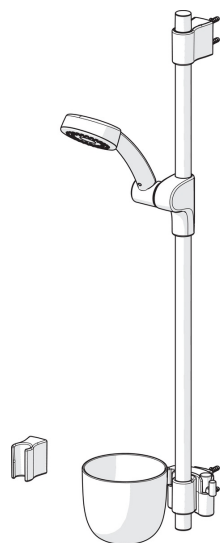

Varaosat

SP500

Nimi	Koodi	LVI
01 Suihkutangon liuku	600536V	6510066
02 Seinäkiinnike	600538V	6510067