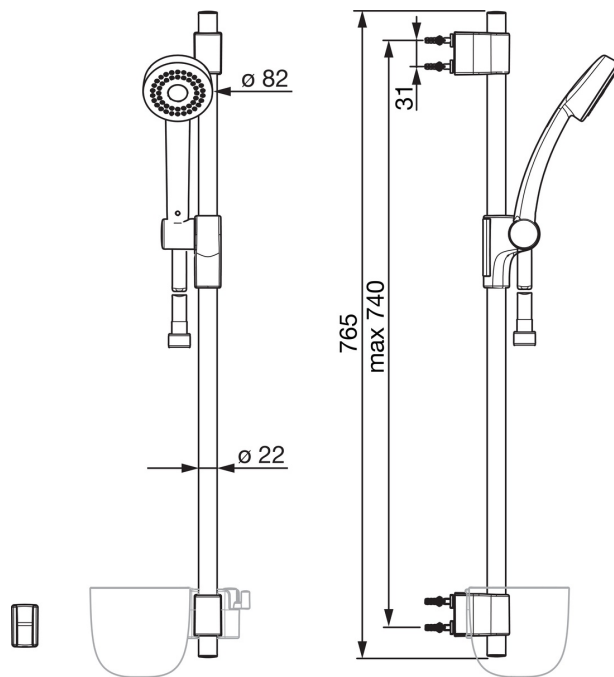

Varaosat

SP500

Nimi	Koodi	LVI
01 Suihkutangon liuku	600536V	6510066
02 Seinäkiinnike	600538V	6510067