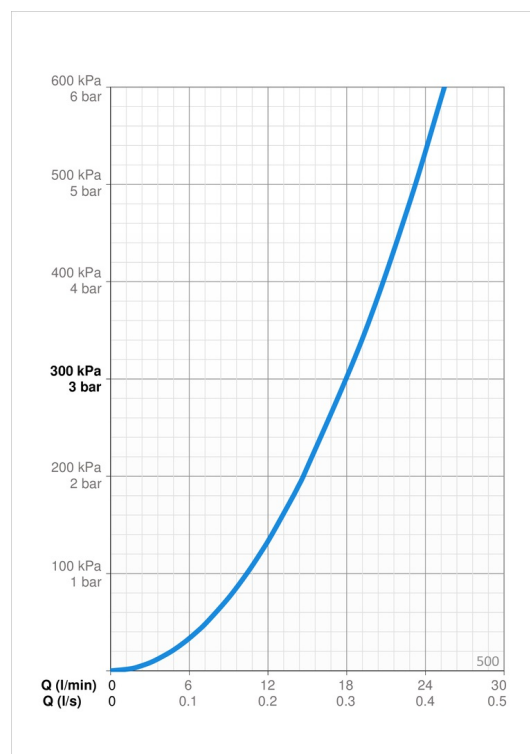

Määräykset

EN standardi **EN 1112, EN 1113**