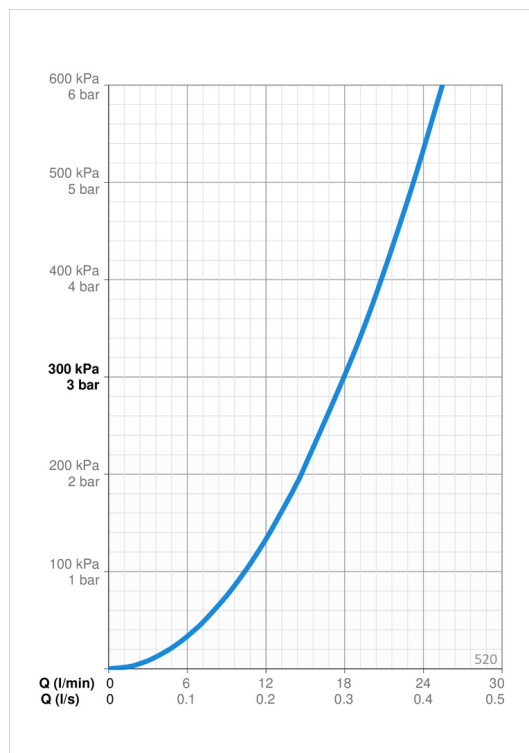

Määräykset

EN standardi **EN 1112, EN 1113**