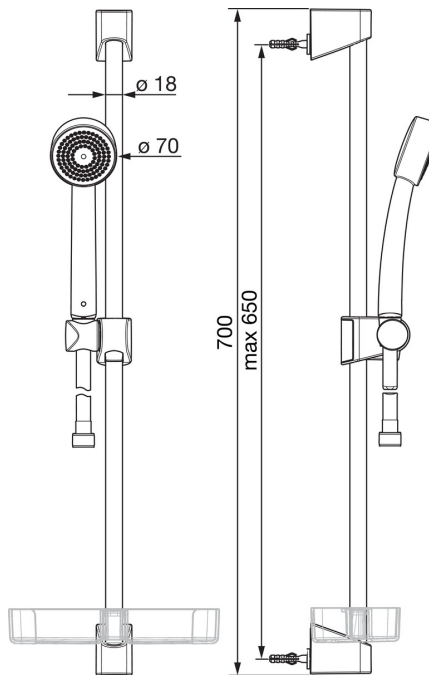

EAN: 6414150080630

LVI: 6510076

static.oras.com/520

Oras Apollo -suihkusetti. Settiin kuuluu: käsisuihku (jossa helposti puhdistettava, kalkkivapaa siivilä), suihkutanko (650 mm), suihkuletku (1500 mm) ja saippuateline.

Tuote sisältää:

- suihkuletku 241014, LVI-koodi 6515008
- käsisuihku 252020, LVI-koodi 6510080
- suihkutanko 253150, LVI-koodi 6510087

- Suihkuratkaisut
- Seinäasennus
- Kromi
- Käsisuihku, Suihkutanko, Säädetty suihkun kannatin, Saippuateline, Suihkuletku (1500 mm), Silikonisuuttimet (helppo puhdistaa)
- Tuote sisältää: suihkuletku 241014 (lvi-koodi 6515008), käsisuihku 252020 (lvi-koodi 6510080), suihkutanko 253150 (lvi-koodi 6510087), saippuateline 253050 (lvi-koodi 6510086)
- 1 suihkutoiminto

Tekniset tiedot

Virtaamatiedot

Virtaama 300 kPa **0.3 l/s**

Tekniset ominaisuudet

Lämmin vesi **max. +65°C**
 Käyttöpaine **50 - 500 kPa**
 Liitäntäkoko **G1/2**
 Pituus / Korkeus **650 mm**
 Materiaali **Komposiitti**

Määräykset

EN standardi **EN 1112, EN 1113**

Varaosat

SP520

Nimi	Koodi	LVI
01 Suihkutangon liuku	601189V	6510089
01 Suihkutangon liuku Valkoinen	601189V-11	6510090
02 Seinäkiinnike	601208V	6510091
02 Seinäkiinnike Valkoinen	601208V-11	6510092