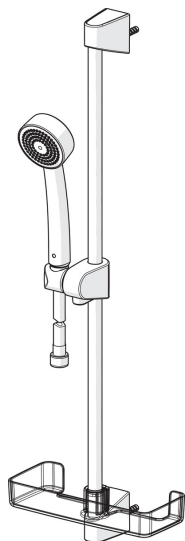

EAN: 6414150080630

LVI: 6510076

static.oras.com/520

Oras Apollo -suihkusetti. Settiin kuuluu: käsisuihku (jossa helposti puhdistettava, kalkkivapaa siivilä), suihkutanko (650 mm), suihkuletku (1500 mm) ja saippuateline.

Tuote sisältää:

- suihkuletku 241014, LVI-koodi 6515008
- käsisuihku 252020, LVI-koodi 6510080
- suihkutanko 253150, LVI-koodi 6510087

- Suihkuratkaisut
- Seinäasennus
- Kromi
- Käsisuihku, Suihkutanko, Säädetty suihkun kannatin, Saippuateline, Suihkuletku (1500 mm), Silikonisuuttimet (helppo puhdistaa)
- Tuote sisältää: suihkuletku 241014 (lvi-koodi 6515008), käsisuihku 252020 (lvi-koodi 6510080), suihkutanko 253150 (lvi-koodi 6510087), saippuateline 253050 (lvi-koodi 6510086)
- 1 suihkutoiminto

Tekniset tiedot

Virtaamatiedot

Virtaama 300 kPa **0.3 l/s**

Tekniset ominaisuudet

Lämmin vesi **max. +65°C**
 Käyttöpaine **50 - 500 kPa**
 Liitäntäkoko **G1/2**
 Pituus / Korkeus **650 mm**
 Materiaali **Komposiitti**

Määräykset

EN standardi **EN 1112, EN 1113**

Varaosat

SP520

Nimi	Koodi	LVI
01 Suihkutangon liuku	601189V	6510089
01 Suihkutangon liuku Valkoinen	601189V-11	6510090
02 Seinäkiinnike	601208V	6510091
02 Seinäkiinnike Valkoinen	601208V-11	6510092