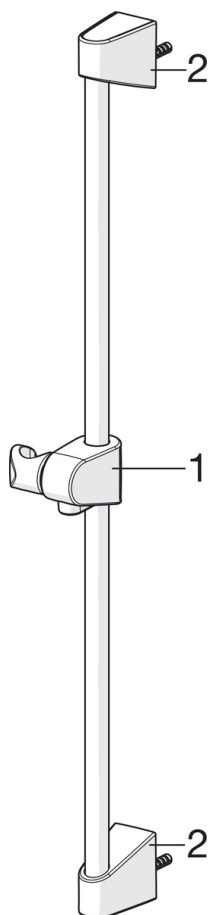

EAN: 6414150080630

LVI: 6510076

static.oras.com/520

Oras Apollo -suihkusetti. Settiin kuuluu: käsisuihku (jossa helposti puhdistettava, kalkkivapaa siivilä), suihkutanko (650 mm), suihkuletku (1500 mm) ja saippuateline.

Tuote sisältää:

- suihkuletku 241014, LVI-koodi 6515008
- käsisuihku 252020, LVI-koodi 6510080
- suihkutanko 253150, LVI-koodi 6510087

- Suihkuratkaisut
- Seinäasennus
- Kromi
- Käsisuihku, Suihkutanko, Säädetty suihkun kannatin, Saippuateline, Suihkuletku (1500 mm), Silikonisuuttimet (helppo puhdistaa)
- Tuote sisältää: suihkuletku 241014 (lvi-koodi 6515008), käsisuihku 252020 (lvi-koodi 6510080), suihkutanko 253150 (lvi-koodi 6510087), saippuateline 253050 (lvi-koodi 6510086)
- 1 suihkutoiminto

Tekniset tiedot

Virtaamatiedot

Virtaama 300 kPa **0.3 l/s**

Tekniset ominaisuudet

Lämmin vesi **max. +65°C**
 Käyttöpaine **50 - 500 kPa**
 Liitäntäkoko **G1/2**
 Pituus / Korkeus **650 mm**
 Materiaali **Komposiitti**

Määräykset

EN standardi **EN 1112, EN 1113**

Varaosat

SP520

Nimi	Koodi	LVI
01 Suihkutangon liuku	601189V	6510089
01 Suihkutangon liuku Valkoinen	601189V-11	6510090
02 Seinäkiinnike	601208V	6510091
02 Seinäkiinnike Valkoinen	601208V-11	6510092