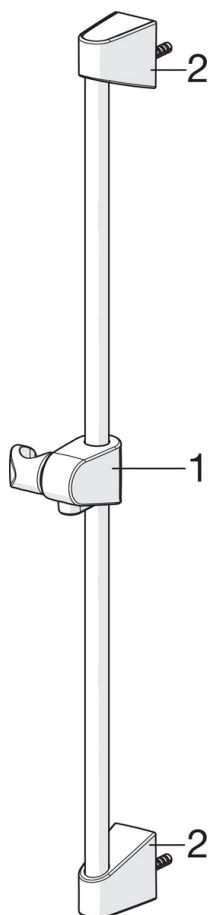

EAN: 6414150080647
LVI: 6510077
static.oras.com/520-11

Oras Apollo -suihkusetti. Settiin kuuluu suihkutanko, käsisuihku (jossa helposti puhdistettava, kalkkivapaa siivilä), suihkuletku (1500 mm) ja saippuateline.

Tuote sisältää:

- suihkuletku 241014-11, LVI-koodi 6515031
- käsisuihku 252020-11, LVI-koodi 6510081
- suihkutanko 253150-11, LVI-koodi 6510087

- Suihkuratkaisut
- Health & Care
- Seinäasennus
- Valkoinen
- Käsisuihku, Suihkutanko, Säädetty suihkun kannatin, Saippuateline, Suihkuletku (1500 mm), Silikonisuuttimet (helppo puhdistaa)
- Tuote sisältää: suihkuletku 241014-11 (lvi-koodi 6515031), käsisuihku 252020-11 (lvi-koodi 6510081), suihkutanko 253150-11 (lvi-koodi 6510087), saippuateline 253050 (lvi-koodi 6510086)
- 1 suihkutoiminto

Tekniset tiedot

Virtaamatiedot

Virtaama 300 kPa **0.3 l/s**

Tekniset ominaisuudet

Lämmin vesi **max. +65°C**
 Käyttöpaine **50 - 500 kPa**
 Liitäntäkoko **G1/2**
 Pituus / Korkeus **650 mm**
 Materiaali **Komposiitti**

Määräykset

EN standardi **EN 1112, EN 1113**

Varaosat

SP520

| Nimi | Koodi | LVI |
|---------------------------------|------------|---------|
| 01 Suihkutangon liuku | 601189V | 6510089 |
| 01 Suihkutangon liuku Valkoinen | 601189V-11 | 6510090 |
| 02 Seinäkiinnike | 601208V | 6510091 |
| 02 Seinäkiinnike Valkoinen | 601208V-11 | 6510092 |