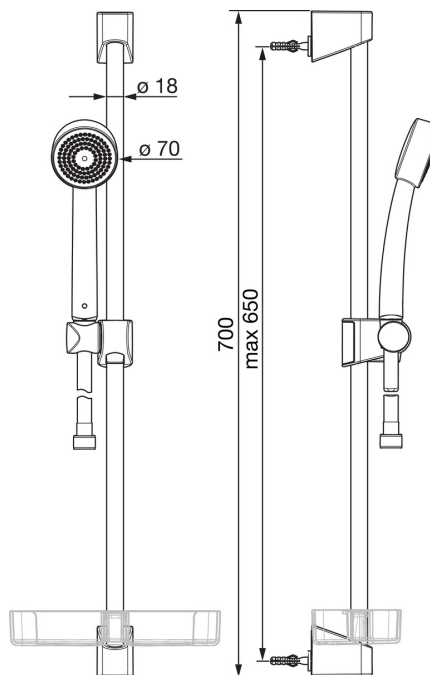

Tuote sisältää:

- suihkuletku 241014-11, LVI-koodi 6515031
- käsisuihku 252020-11, LVI-koodi 6510081
- suihkutanko 253150-11, LVI-koodi 6510087

- Suihkuratkaisut
- Health & Care
- Seinäasennus
- Valkoinen
- Käsisuihku, Suihkutanko, Säädetty suihkun kannatin, Saippuateline, Suihkuletku (1500 mm), Silikonisuuttimet (helppo puhdistaa)
- Tuote sisältää: suihkuletku 241014-11 (lvi-koodi 6515031), käsisuihku 252020-11 (lvi-koodi 6510081), suihkutanko 253150-11 (lvi-koodi 6510087), saippuateline 253050 (lvi-koodi 6510086)
- 1 suihkutoiminto

Tekniset tiedot

Virtaamatiedot

Virtaama 300 kPa **0.3 l/s**

Tekniset ominaisuudet

Lämmin vesi **max. +65°C**
 Käyttöpaine **50 - 500 kPa**
 Liitäntäkoko **G1/2**
 Pituus / Korkeus **650 mm**
 Materiaali **Komposiitti**

Määräykset

EN standardi **EN 1112, EN 1113**

Varaosat

SP520

| Nimi | Koodi | LVI |
|---------------------------------|------------|---------|
| 01 Suihkutangon liuku | 601189V | 6510089 |
| 01 Suihkutangon liuku Valkoinen | 601189V-11 | 6510090 |
| 02 Seinäkiinnike | 601208V | 6510091 |
| 02 Seinäkiinnike Valkoinen | 601208V-11 | 6510092 |