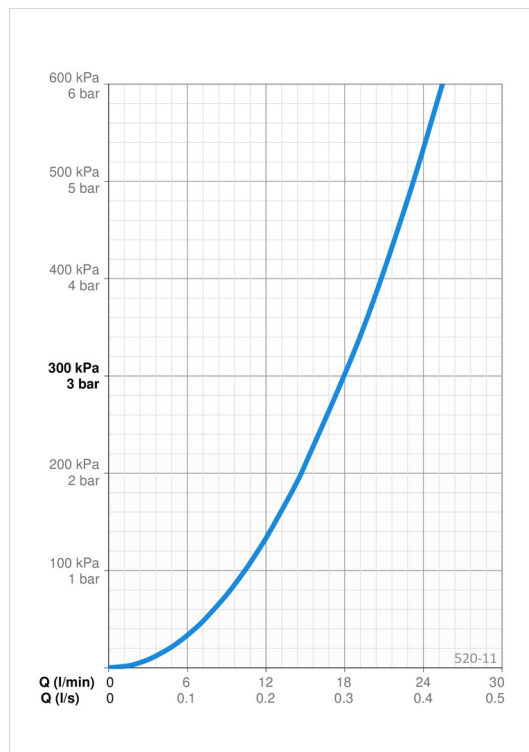

Määräykset

EN standardi **EN 1112, EN 1113**