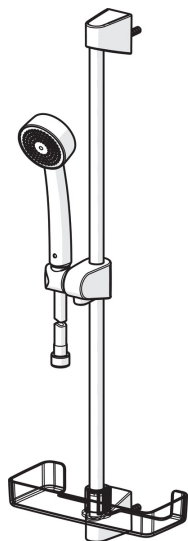

EAN: 6414150080647
LVI: 6510077
static.oras.com/520-11

Oras Apollo -suihkusetti. Settiin kuuluu suihkutanko, käsisuihku (jossa helposti puhdistettava, kalkkivapaa siivilä), suihkuletku (1500 mm) ja saippuateline.

Tuote sisältää:

- suihkuletku 241014-11, LVI-koodi 6515031
- käsisuihku 252020-11, LVI-koodi 6510081
- suihkutanko 253150-11, LVI-koodi 6510087

- Suihkuratkaisut
- Health & Care
- Seinäasennus
- Valkoinen
- Käsisuihku, Suihkutanko, Säädetty suihkun kannatin, Saippuateline, Suihkuletku (1500 mm), Silikonisuuttimet (helppo puhdistaa)
- Tuote sisältää: suihkuletku 241014-11 (lvi-koodi 6515031), käsisuihku 252020-11 (lvi-koodi 6510081), suihkutanko 253150-11 (lvi-koodi 6510087), saippuateline 253050 (lvi-koodi 6510086)
- 1 suihkutoiminto

Tekniset tiedot

Virtaamatiedot

Virtaama 300 kPa **0.3 l/s**

Tekniset ominaisuudet

Lämmin vesi **max. +65°C**
 Käyttöpaine **50 - 500 kPa**
 Liitäntäkoko **G1/2**
 Pituus / Korkeus **650 mm**
 Materiaali **Komposiitti**

Määräykset

EN standardi **EN 1112, EN 1113**

Varaosat

SP520

| Nimi | Koodi | LVI |
|---------------------------------|------------|---------|
| 01 Suihkutangon liuku | 601189V | 6510089 |
| 01 Suihkutangon liuku Valkoinen | 601189V-11 | 6510090 |
| 02 Seinäkiinnike | 601208V | 6510091 |
| 02 Seinäkiinnike Valkoinen | 601208V-11 | 6510092 |