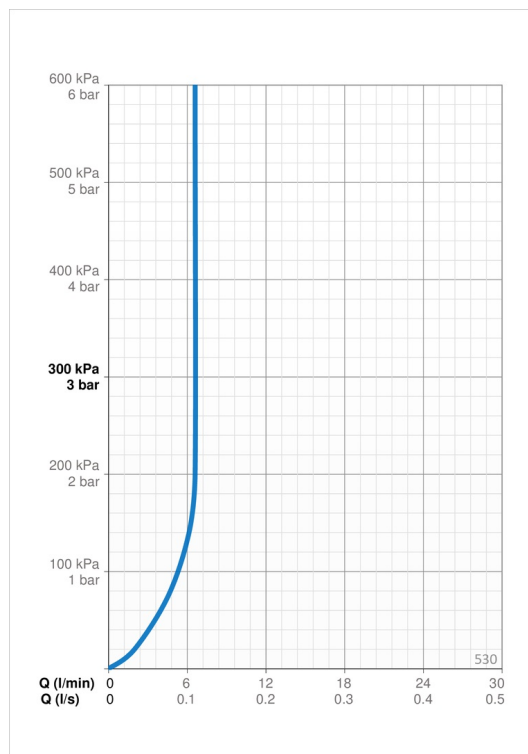

Määräykset

EN standardi **EN 1112, EN 1113**