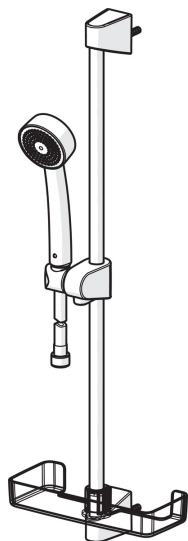

EAN: 6414150080654

LVI: 6510078

static.oras.com/530

Oras Apollo -suihkusetti, ECO. Settiin kuuluu: käsisuihku (jossa helposti puhdistettava, kalkkivapaa siivilä), suihkutanko (650 mm), suihkuletku (1500 mm) ja saippuateline. Käsisuihkun virtaama 7 l/min

Tuote sisältää:

- suihkuletku 241014, LVI-koodi 6515008
- käsisuihku 252022, LVI-koodi 6510082
- suihkutanko 253150, LVI-koodi 6510087

- Suihkuratkaisut
- Seinäasennus
- Kromi
- Käsisuihku, Suihkutanko, Säädetty suihkun kannatin, Saippuateline, Suihkuletku (1500 mm)
- Tuote sisältää: suihkuletku 241014 (lvi-koodi 6515008), käsisuihku 252022 (lvi-koodi 6510082), suihkutanko 253150 (lvi-koodi 6510087), saippuateline 253050 (lvi-koodi 6510086)
- 1 suihkutoiminto

Tekniset tiedot

Virtaamatiedot

Virtaama 300 kPa (virtauksenrajoittimin)

0.11 l/s

Tekniset ominaisuudet

Lämmin vesi	max. +65°C
Käyttöpaine	50 - 500 kPa
Liitäntäkoko	G1/2
Pituus / Korkeus	650 mm
Materiaali	Komposiitti

Määräykset

EN standardi **EN 1112, EN 1113**

Varaosat

SP520

Nimi	Koodi	LVI
01 Suihkutangon liuku	601189V	6510089
01 Suihkutangon liuku Valkoinen	601189V-11	6510090
02 Seinäkiinnike	601208V	6510091
02 Seinäkiinnike Valkoinen	601208V-11	6510092