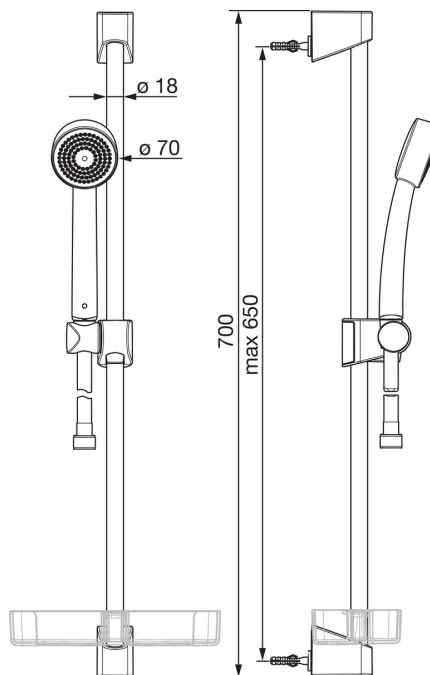

EAN: 6414150080654

LVI: 6510078

static.oras.com/530

Oras Apollo -suihkusetti, ECO. Settiin kuuluu: käsisuihku (jossa helposti puhdistettava, kalkkivapaa siivilä), suihkutanko (650 mm), suihkuletku (1500 mm) ja saippuateline. Käsisuihkun virtaama 7 l/min

Tuote sisältää:

- suihkuletku 241014, LVI-koodi 6515008
- käsisuihku 252022, LVI-koodi 6510082
- suihkutanko 253150, LVI-koodi 6510087

- Suihkuratkaisut
- Seinäasennus
- Kromi
- Käsisuihku, Suihkutanko, Säädetty suihkun kannatin, Saippuateline, Suihkuletku (1500 mm)
- Tuote sisältää: suihkuletku 241014 (lvi-koodi 6515008), käsisuihku 252022 (lvi-koodi 6510082), suihkutanko 253150 (lvi-koodi 6510087), saippuateline 253050 (lvi-koodi 6510086)
- 1 suihkutoiminto

Tekniset tiedot

Virtaamatiedot

Virtaama 300 kPa (virtauksenrajoittimin)

0.11 l/s

Tekniset ominaisuudet

Lämmin vesi	max. +65°C
Käyttöpaine	50 - 500 kPa
Liitäntäkoko	G1/2
Pituus / Korkeus	650 mm
Materiaali	Komposiitti

Määräykset

EN standardi **EN 1112, EN 1113**

Varaosat

SP520

Nimi	Koodi	LVI
01 Suihkutangon liuku	601189V	6510089
01 Suihkutangon liuku Valkoinen	601189V-11	6510090
02 Seinäkiinnike	601208V	6510091
02 Seinäkiinnike Valkoinen	601208V-11	6510092