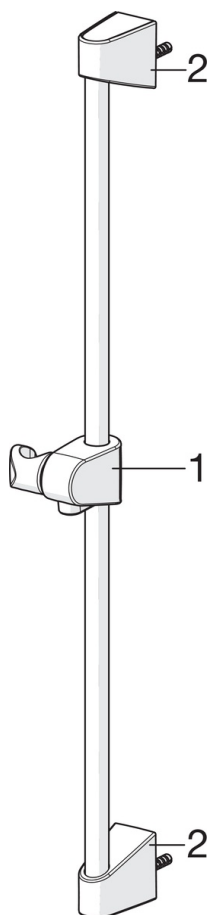

EAN: 6414150080654

LVI: 6510078

static.oras.com/530

Oras Apollo -suihkusetti, ECO. Settiin kuuluu: käsisuihku (jossa helposti puhdistettava, kalkkivapaa siivilä), suihkutanko (650 mm), suihkuletku (1500 mm) ja saippuateline. Käsisuihkun virtaama 7 l/min

Tuote sisältää:

- suihkuletku 241014, LVI-koodi 6515008
- käsisuihku 252022, LVI-koodi 6510082
- suihkutanko 253150, LVI-koodi 6510087

- Suihkuratkaisut
- Seinäasennus
- Kromi
- Käsisuihku, Suihkutanko, Säädetty suihkun kannatin, Saippuateline, Suihkuletku (1500 mm)
- Tuote sisältää: suihkuletku 241014 (lvi-koodi 6515008), käsisuihku 252022 (lvi-koodi 6510082), suihkutanko 253150 (lvi-koodi 6510087), saippuateline 253050 (lvi-koodi 6510086)
- 1 suihkutoiminto

Tekniset tiedot

Virtaamatiedot

Virtaama 300 kPa (virtauksenrajoittimin)

0.11 l/s

Tekniset ominaisuudet

Lämmin vesi	max. +65°C
Käyttöpaine	50 - 500 kPa
Liitäntäkoko	G1/2
Pituus / Korkeus	650 mm
Materiaali	Komposiitti

Määräykset

EN standardi **EN 1112, EN 1113**

Varaosat

SP520

Nimi	Koodi	LVI
01 Suihkutangon liuku	601189V	6510089
01 Suihkutangon liuku Valkoinen	601189V-11	6510090
02 Seinäkiinnike	601208V	6510091
02 Seinäkiinnike Valkoinen	601208V-11	6510092