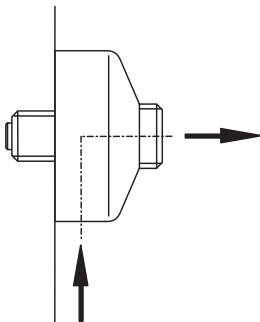

Oras 204072

Saneerauskulmaliitin

G 3/4 ulko - G 1/2 ulkokiertein, puserrusliittimin $\varnothing 12$ mm:n putkelle, sulku ainoastaan G 3/4 liitännässä.

Oras 204072

Vinkelkoppling för renovering

G 3/4 utv.g. - G 1/2 utv.g., med klämringsskoppl. för $\varnothing 12$ mm:s rör, avstängning endast på G 3/4 anslutningsändan.