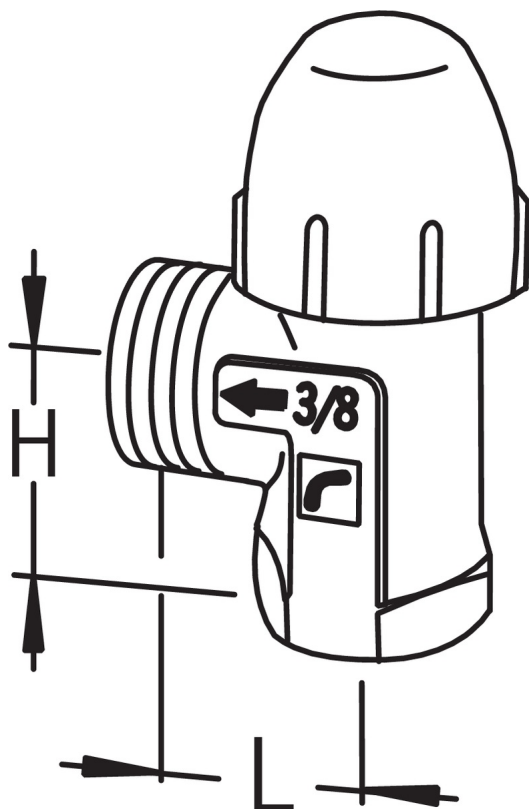

EAN: 6414150037061
LVI: 4032511
static.oras.com/442210

Oras Stabila
runko
pystykulma ilman patteriliitintä
DN 10, G 3/8

- Tekniset venttiilit
- ilman patteriliitintä

Tekniset tiedot

Tekniset ominaisuudet

DN koko (normimitta)

DN10

Pituus / Korkeus

L=23, H=20

RUNGOT				Mitat		
Malli	DN	Oras-nr	LVI-nro	L	H	L, liittimin
Runko suora	10	442 010	4032501	50		75
ilman liittintä	15	442 015	4032503	58		88
	20	442 020	4032505	68		102
Runko pystykulma ilman liittintä	10	442 210	4032511	23	20	48
	15	442 215	4032513	26	24	56
	20	442 220	4032521	31	28	65
Runko ulkokulma ilman liittintä	10	442 410	4032521	23	20	48
Runko, suurteho runko, suora S (suurtehorunkoon sopivat Stabilan säätöosat)	15	442 650	4032533	58		88
Sulkuyhdistäjä suora	10	435 010	4032011	50		75
ilman liittintä	15	435 015	4032013	58		88
	20	435 020	4032015	68		102
Sulkuyhdistäjä kulma	10	435 110	4032021	23	20	48
ilman liittintä	15	435 115	4032023	26	24	56
	20	435 120	4032025	31	28	65

Varaosat

SP4420

	Nimi	Koodi	LVI
01	Tiivesteholkki	116944	6421906
02	O-rengas, 13.3x2.4	418341/10	6420729
03	Karapesä, DN20	438688	6421857
03	Karapesä, DN15 S	438689	6421951
03	Karapesä, DN10/15	438687	6421856