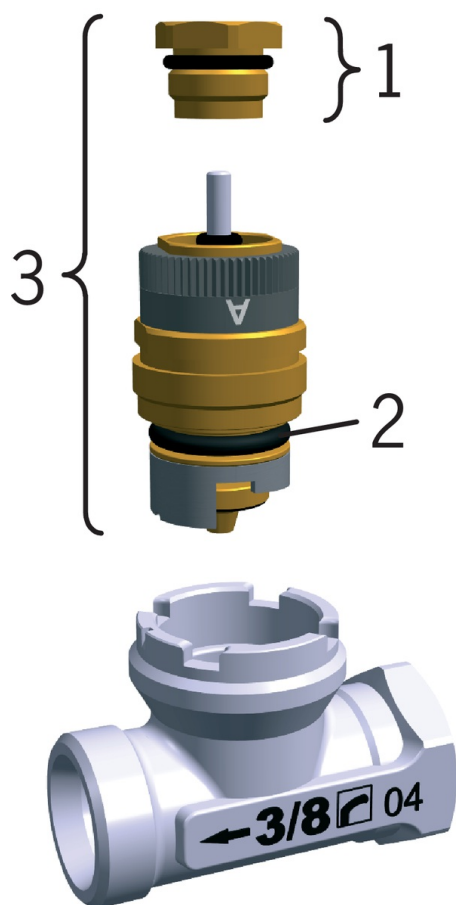

EAN: 6414150037061
LVI: 4032511
static.oras.com/442210

Oras Stabila
runko
pystykulma ilman patteriliitintä
DN 10, G 3/8

- Tekniset venttiilit
- ilman patteriliitintä

Tekniset tiedot

Tekniset ominaisuudet

DN koko (normimitta)

DN10

Pituus / Korkeus

L=23, H=20

RUNGOT				Mitat		
Malli	DN	Oras-nr	LVI-nro	L	H	L, liittimin
Runko suora	10	442 010	4032501	50		75
ilman liittintä	15	442 015	4032503	58		88
	20	442 020	4032505	68		102
Runko pystykulma ilman liittintä	10	442 210	4032511	23	20	48
	15	442 215	4032513	26	24	56
	20	442 220	4032521	31	28	65
Runko ulkokulma ilman liittintä	10	442 410	4032521	23	20	48
Runko, suurteho runko, suora S (suurtehorunkoon sopivat Stabilan säätöosat)	15	442 650	4032533	58		88
Sulkuyhdistäjä suora	10	435 010	4032011	50		75
ilman liittintä	15	435 015	4032013	58		88
	20	435 020	4032015	68		102
Sulkuyhdistäjä kulma	10	435 110	4032021	23	20	48
ilman liittintä	15	435 115	4032023	26	24	56
	20	435 120	4032025	31	28	65

LIITTIMET			
Malli	DN	Oras-nro	LVI-nro
Liitin kova	10	435 510	4032702
	15	435 515	4032704
	20	435 520	4032706
Liitin Plus vaimentava	10	435 610	4032742
	15	435 615	4032744
	20	435 620	4032746
Liitin S:lle kova, Plus vaimentava	15/10	435 550	4032712
	15/10	435 650	4032732
Liitin, Euro kova	10/15	435 750	4032722
Plus vaimentava	10/15	435 850	4032736

Varaosat

SP4420

	Nimi	Koodi	LVI
01	Tiivesteholkki	116944	6421906
02	O-rengas, 13.3x2.4	418341/10	6420729
03	Karapesä, DN20	438688	6421857
03	Karapesä, DN15 S	438689	6421951
03	Karapesä, DN10/15	438687	6421856