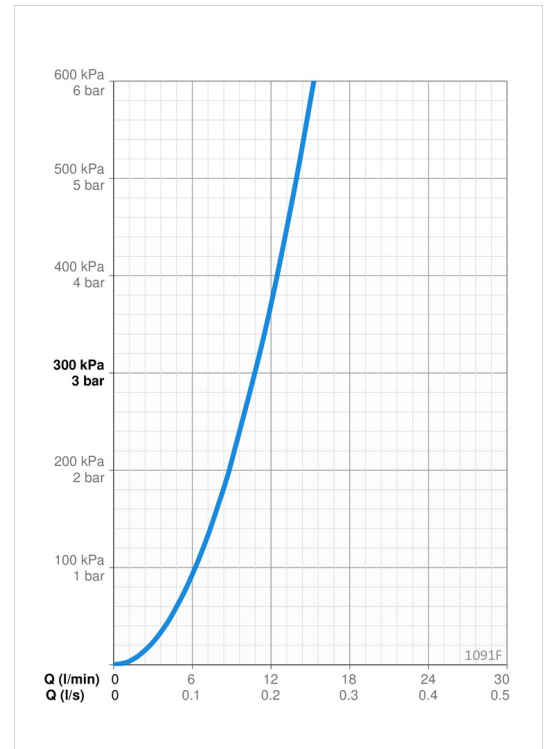

Washbasin faucet with fixed spout with aerator. An easy-to-use lever makes it easier to open, close and regulate the faucet.

F = with flexible pipes

- Health & Care
- Yksiote
- Tasoasennus
- Kromi
- Kiinteä juoksuputki
- Vakioporesuutin
- Lenkkivipu, Yksi käyttövipu/kahva, Kuuma/Kylmä symbolit
- Ketjunpidin ilman ketjua
- Lämpötilan ja virtaaman rajoitusmahdollisuus
- $\varnothing$ 40 mm säätöosa
- Joustavat kytkentäputket

Tekniset tiedot

Virtaamatiedot

Virtaama 300 kPa	0.18 l/s
Painehäviö virtaamalla (0.1 l/s)	95 kPa

Tekniset ominaisuudet

Lämmin vesi	max. +70°C
Käyttöpaine	50 - 1000 kPa
Liitäntäkoko	G3/8
Projektio	110 mm
Backflow prevention (EN1717)	AA
Materiaali	Messinki

Määräykset

EN standardi	EN 817
Ääniluokka	I (ISO 3822)

Hyväksynyt ja Deklaraatiot

STF sertifikaatti	EUFI-RTH-00090-17