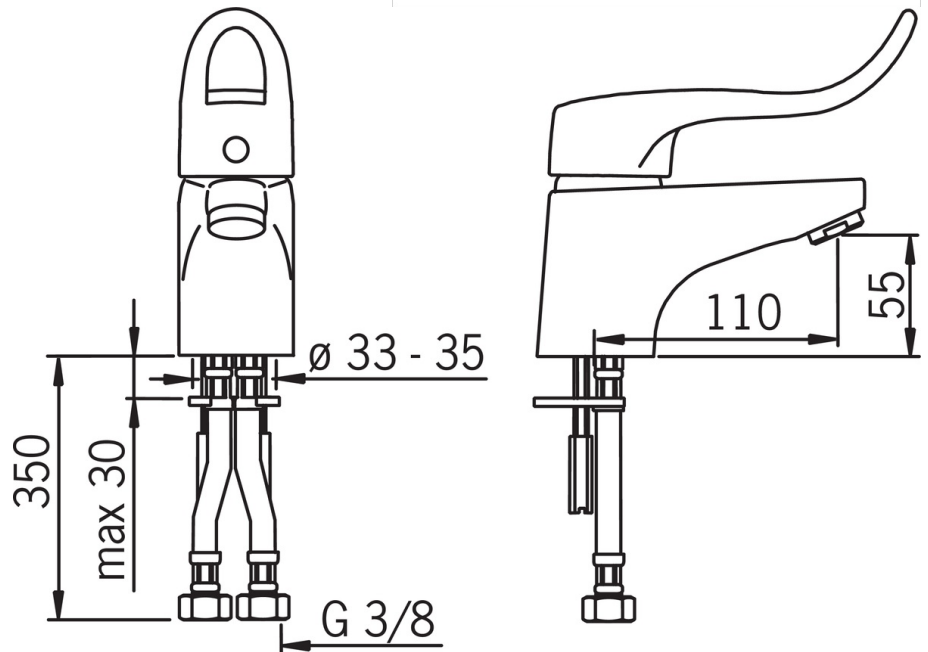

Washbasin faucet with fixed spout with aerator. An easy-to-use lever makes it easier to open, close and regulate the faucet.

F = with flexible pipes

- Health & Care
- Yksiote
- Tasoasennus
- Kromi
- Kiinteä juoksuputki
- Vakioporesuutin
- Lenkkivipu, Yksi käyttövipu/kahva, Kuuma/Kylmä symbolit
- Ketjunpidin ilman ketjua
- Lämpötilan ja virtaaman rajoitusmahdollisuus
- $\varnothing$ 40 mm säätöosa
- Joustavat kytkentäputket

Tekniset tiedot

Virtaamatiedot

Virtaama 300 kPa	0.18 l/s
Painehäviö virtaamalla (0.1 l/s)	95 kPa

Tekniset ominaisuudet

Lämmin vesi	max. +70°C
Käyttöpaine	50 - 1000 kPa
Liitäntäkoko	G3/8
Projektio	110 mm
Backflow prevention (EN1717)	AA
Materiaali	Messinki

Määräykset

EN standardi	EN 817
Ääniluokka	I (ISO 3822)

Hyväksynyt ja Deklaraatiot

STF sertifikaatti	EUFI-RTH-00090-17