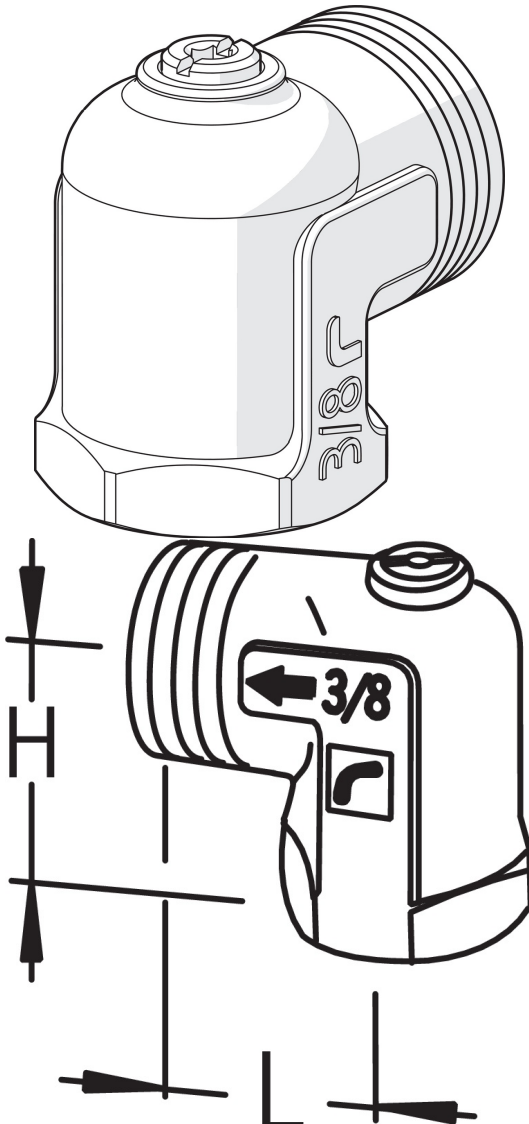

EAN: 6414150037153
LVI: 4032021
static.oras.com/435110

Sulkuyhdistäjä
kulma, ilman patteriliitintä
DN 10, G 3/8

- Tekniset venttiilit
- ilman patteriliitintä

Tekniset tiedot

Tekniset ominaisuudet

DN koko (normimitta)
Pituus / Korkeus

DN10
L=23, H=20

RUNGOT				Mitat		
Malli	DN	Oras-nr	LVI-nro	L	H	L, liittimet
Runko suora	10	442 010	4032501	50		75
ilman liittintä	15	442 015	4032503	58		88
	20	442 020	4032505	68		102
Runko pystykulma	10	442 210	4032511	23	20	48
ilman liittintä	15	442 215	4032513	26	24	56
	20	442 220	4032521	31	28	65
Runko ulkokulma	10	442 410	4032521	23	20	48
ilman liittintä						
Runko, suurteho runko, suora S (suurtehorunkoon sopivat Stabilan säätöosat)	15	442 650	4032533	58		88
Sulkuyhdistäjä suora	10	435 010	4032011	50		75
ilman liittintä	15	435 015	4032013	58		88
	20	435 020	4032015	68		102
Sulkuyhdistäjä kulma	10	435 110	4032021	23	20	48
ilman liittintä	15	435 115	4032023	26	24	56
	20	435 120	4032025	31	28	65