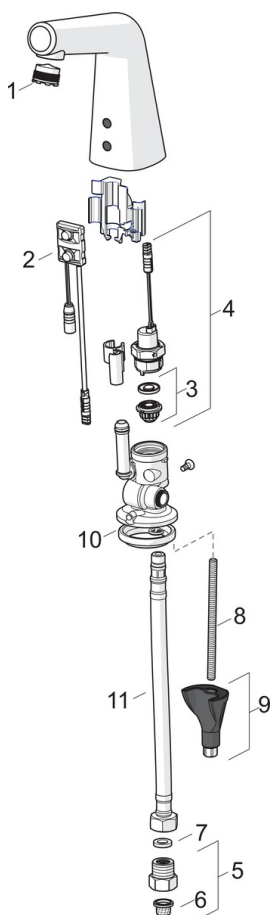

Vaihtoehtona: piiloasennettava virtalähde nro 199275, johon voidaan kytkeä maksimissaan 5 hanaa kerrallaan.

- Pesuallas
- Kosketusvapaa, Pistotulppamuuntaja, Bluetooth®
- Tasoasennus
- Kromi
- Kiinteä juoksuputki
- Roskasiivilät, Yksisuuntaventtiilit
- Autofocus-sensori, Magneettiventtiili, Sisältää virtalähteen
- Esisekoitettu- tai kylmävesikytkentä, Joustavat kytkentäputket
- 3S-Installation -kiinnitysjärjestelmä, Mikado® erikoisporesuutin, Ohjelmistoasetukset muutettavissa Oras App:lla (Bluetooth)

Tekniset tiedot

Virtaamatiedot

Virtaama 300 kPa (virtauksenrajoittimin)	0.02 l/s
Painehäviö virtaamalla (0.1 l/s)	210 kPa

Tekniset ominaisuudet

Lämmin vesi	max. +70°C
Käyttöpaine	100 - 1000 kPa
Liitäntäkoko	G3/8
Projektio	100 mm
Backflow prevention (EN1717)	AA
Materiaali	Messinki

Varaosat

SP3014FT

Nimi	Koodi	LVI
01 Poresuutin ja avain, M18.5x1	1002024V	6510240
02 Sensori, 6/9/12 V, Bluetooth	1001424V	6420643
03 Kalvon tukirengas Lopetettu	199205V	6422170
03 Magneettiventtiilin kalvo	1006500V	6420750
04 Magneettiventtiili, 6 V	199206V	6422171
05 Yksisuuntaventtiili roskasihdillä	198473/2	6422070
06 Roskasiivilät	199257/2	6420722
07 Tiiviste, 8x14.3x2	600705/10	6420199
08 Kiinnitysruuvi, M8x1, L=130	1000780V	6420637
09 Kiinnityssarja	602610V	6420634
10 Pohjatiiviste	1002371V	6420646
11 Joustava kytkentäputki, L=375, G3/8-M10x1 (2pcs)	601481/2	6510186