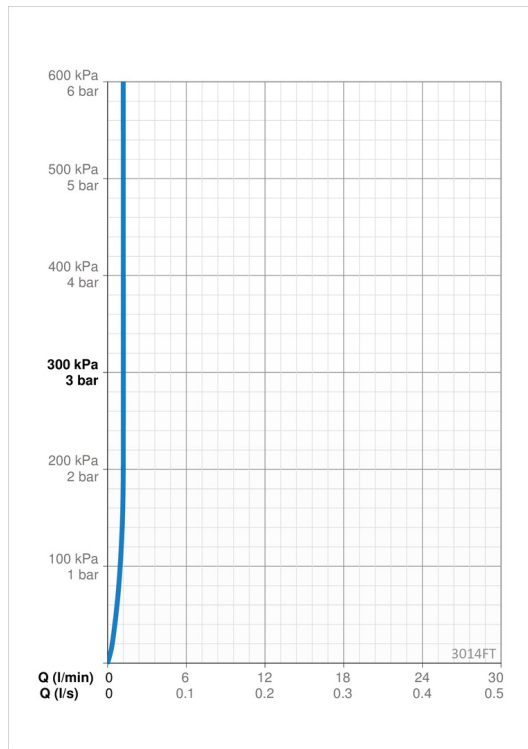

Hyväksynyt ja Deklaraatiot

STF sertifikaatti	EUF129-19004498-TH2
KIWA SE	1606