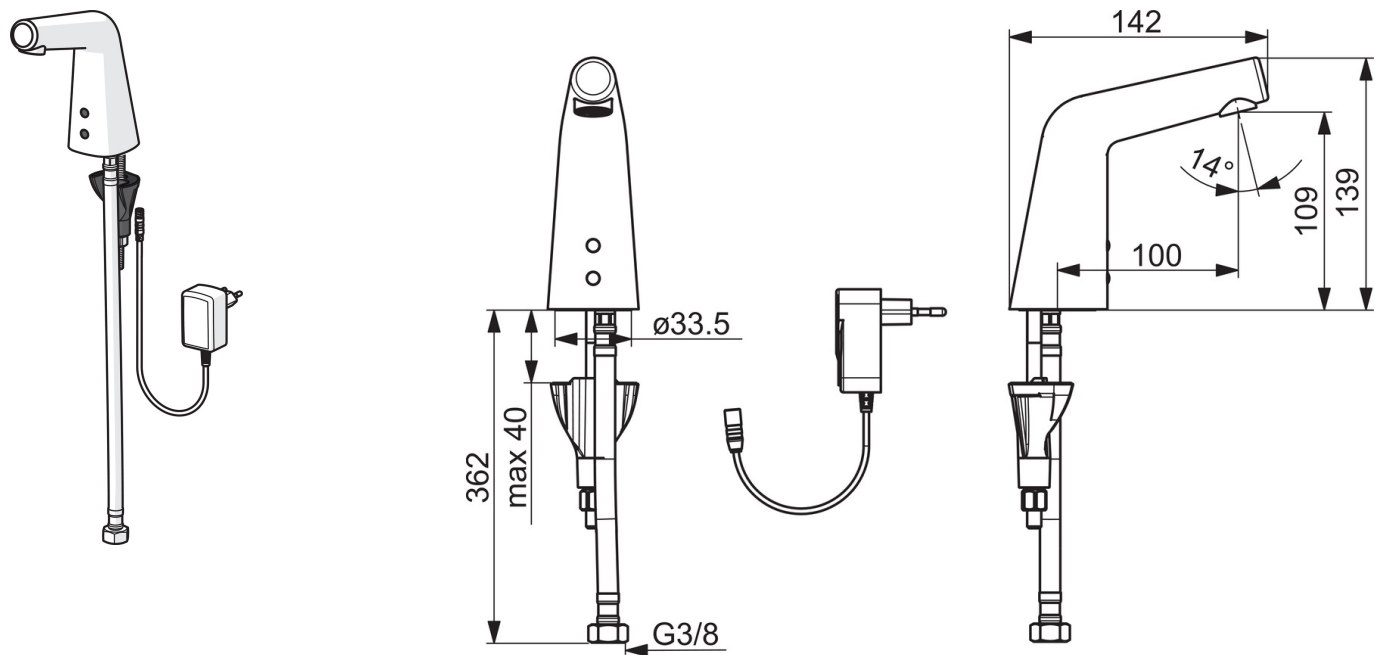

Varaosat

SP3014FT

Nimi	Koodi	LVI
01 Poresuutin ja avain, M18.5x1	1002024V	6510240
02 Sensori, 6/9/12 V, Bluetooth	1001424V	6420643
03 Kalvon tukirengas Lopetettu	199205V	6422170
03 Magneettiventtiilin kalvo	1006500V	6420750
04 Magneettiventtiili, 6 V	199206V	6422171
05 Yksisuuntaventtiili roskasihdillä	198473/2	6422070
06 Roskasiivilät	199257/2	6420722
07 Tiiviste, 8x14.3x2	600705/10	6420199
08 Kiinnitysruuvi, M8x1, L=130	1000780V	6420637
09 Kiinnityssarja	602610V	6420634
10 Pohjatiiviste	1002371V	6420646
11 Joustava kytkentäputki, L=375, G3/8-M10x1 (2pcs)	601481/2	6510186