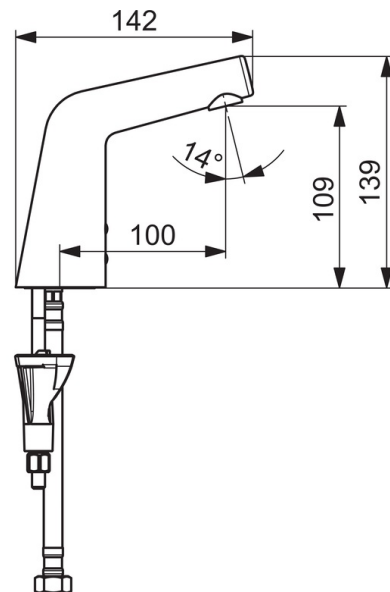

Varaosat

SP3014F

Nimi	Koodi	LVI
01 Poresuutin ja avain, M18.5x1	1002024V	6510240
02 Sensori, 6/9/12 V, Bluetooth	1001424V	6420643
03 Kalvon tukirengas Lopetettu	199205V	6422170
03 Magneettiventtiilin kalvo	1006500V	6420750
04 Magneettiventtiili, 6 V	199206V	6422171
05 Yksisuuntaventtiili roskasihdillä	198473/2	6422070
06 Roskasiivilät	199257/2	6420722
07 Tiiviste, 8x14.3x2	600705/10	6420199
08 Kiinnitysruuvi, M8x1, L=130	1000780V	6420637
09 Kiinnityssarja	602610V	6420634
10 Pohjatiiviste	1002371V	6420646
11 Joustava kytkentäputki, L=375, G3/8-M10x1 (2pcs)	601481/2	6510186
12 Paristokotelo	199438V	6422190
13 Litiumparisto, 2CR5 6 V	198330	6422030