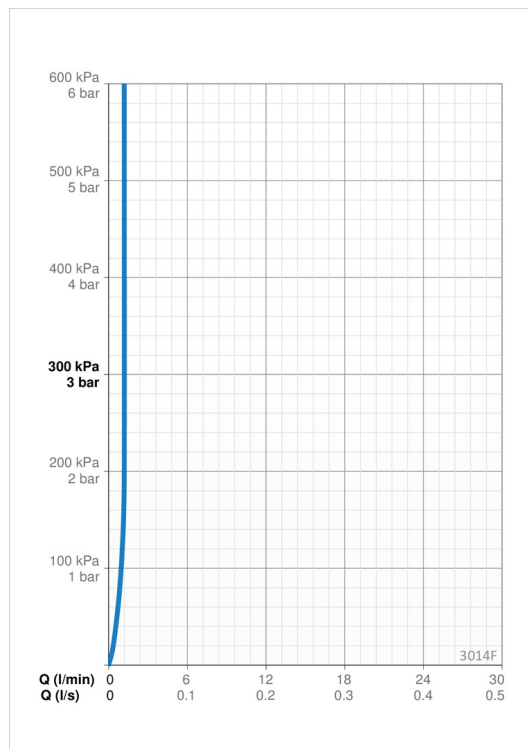

Hyväksynät ja Deklaraatiot

STF sertifikaatti	EUF129-19004498-TH2
KIWA SE	1606
UN38.3	UN38-3 Maxell 2CR5