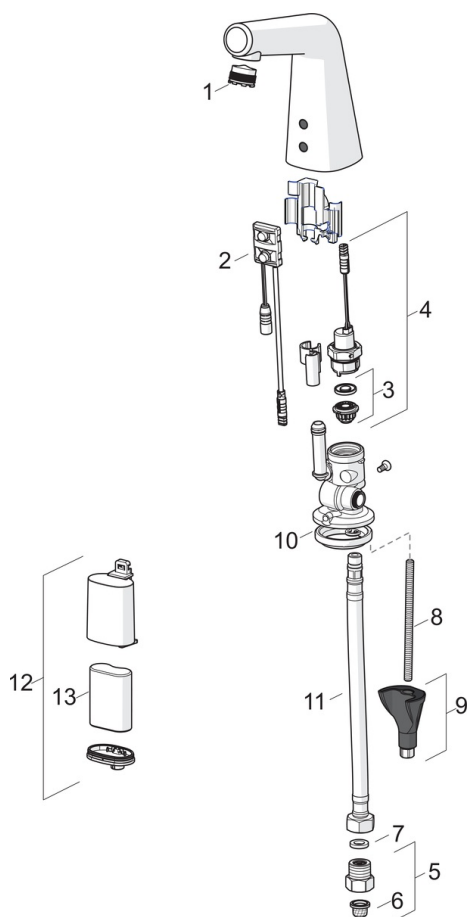

Varaosat

SP3014F

Nimi	Koodi	LVI
01 Poresuutin ja avain, M18.5x1	1002024V	6510240
02 Sensori, 6/9/12 V, Bluetooth	1001424V	6420643
03 Kalvon tukirengas Lopetettu	199205V	6422170
03 Magneettiventtiilin kalvo	1006500V	6420750
04 Magneettiventtiili, 6 V	199206V	6422171
05 Yksisuuntaventtiili roskasihdillä	198473/2	6422070
06 Roskasiivilät	199257/2	6420722
07 Tiiviste, 8x14.3x2	600705/10	6420199
08 Kiinnitysruuvi, M8x1, L=130	1000780V	6420637
09 Kiinnityssarja	602610V	6420634
10 Pohjatiiviste	1002371V	6420646
11 Joustava kytkentäputki, L=375, G3/8-M10x1 (2pcs)	601481/2	6510186
12 Paristokotelo	199438V	6422190
13 Litiumparisto, 2CR5 6 V	198330	6422030