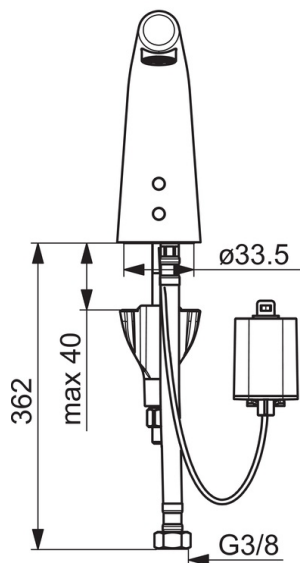

Varaosat

SP3014F

Nimi	Koodi	LVI
01 Poresuutin ja avain, M18.5x1	1002024V	6510240
02 Sensori, 6/9/12 V, Bluetooth	1001424V	6420643
03 Kalvon tukirengas Lopetettu	199205V	6422170
03 Magneettiventtiilin kalvo	1006500V	6420750
04 Magneettiventtiili, 6 V	199206V	6422171
05 Yksisuuntaventtiili roskasihdillä	198473/2	6422070
06 Roskasiivilät	199257/2	6420722
07 Tiiviste, 8x14.3x2	600705/10	6420199
08 Kiinnitysruuvi, M8x1, L=130	1000780V	6420637
09 Kiinnityssarja	602610V	6420634
10 Pohjatiiviste	1002371V	6420646
11 Joustava kytkentäputki, L=375, G3/8-M10x1 (2pcs)	601481/2	6510186
12 Paristokotelo	199438V	6422190
13 Litiumparisto, 2CR5 6 V	198330	6422030