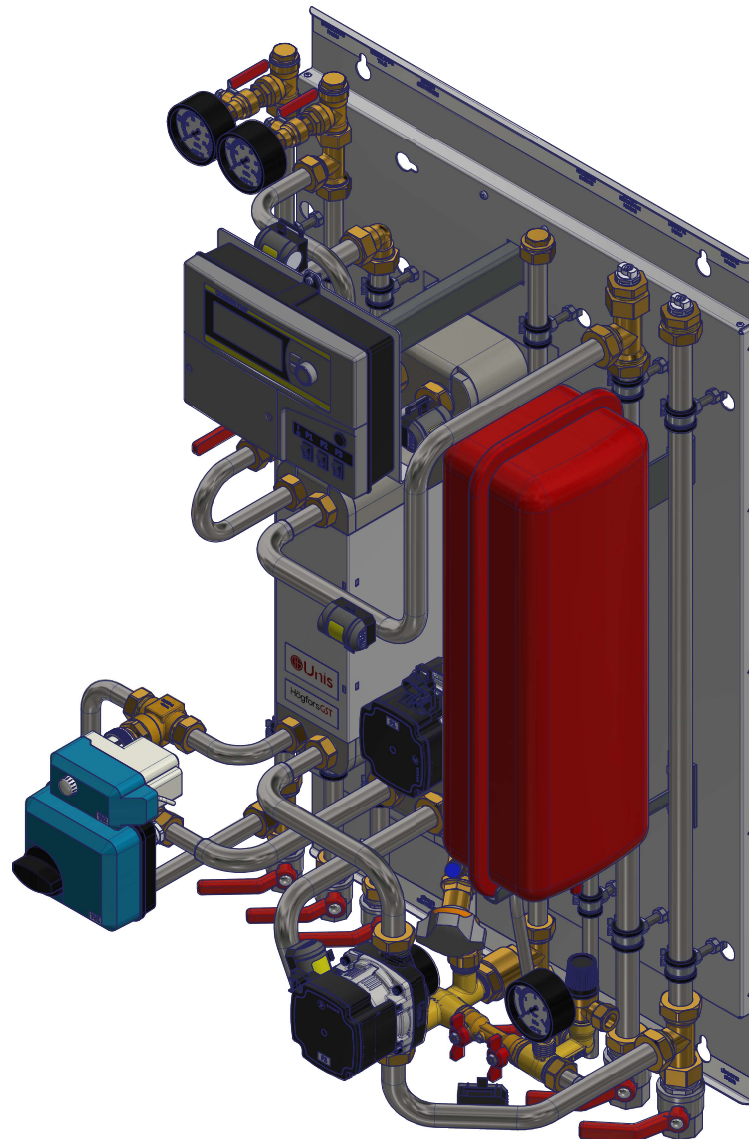

Unis 150-2RF (rev 5), pientalokeskus

Weight: 46 kg ID: L111235 Date: 12.10.22

We reserve the right to make changes

HögforsGST

Drawing: Layout 150-2RF (rev 5).idw Scale: 1 : 8 Sheet: 1 / 2

Unis 150-2RF (rev 5), pientalokeskus

Weight: 46 kg ID: L111235 Date: 12.10.22

We reserve the right to make changes

Högfors**GST**

Drawing: Layout 150-2RF (rev 5).idw

Scale: 1 : 5 Sheet: 2 / 2

Sheet size: A3