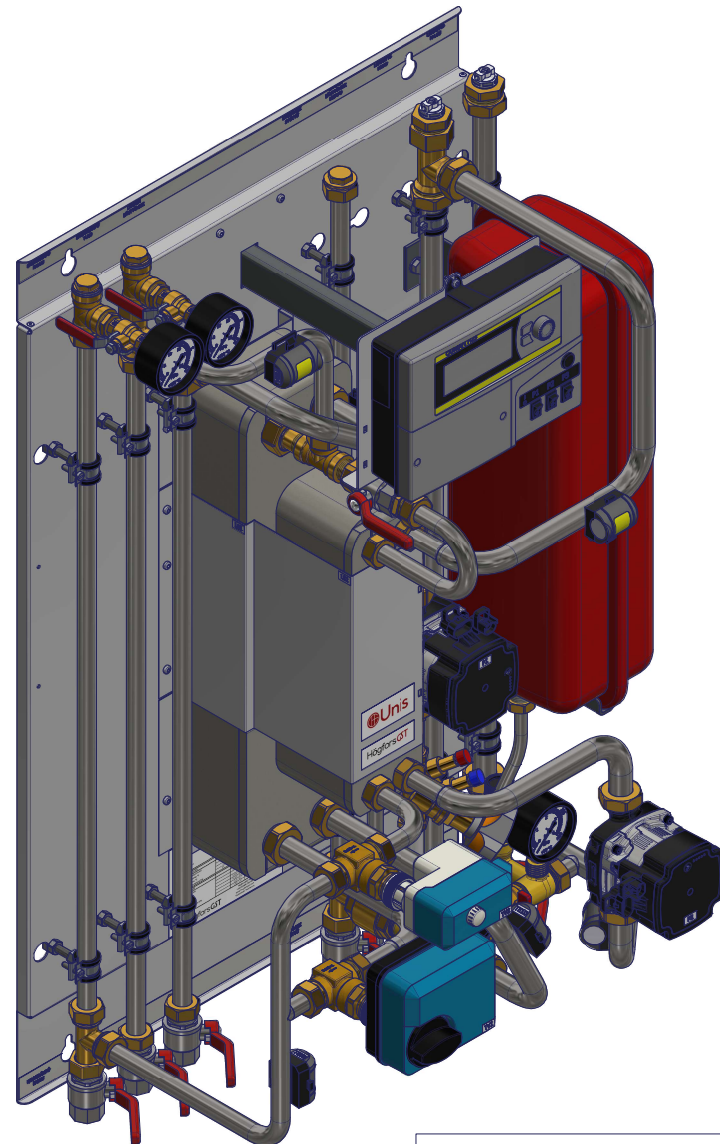

Unis 150-2RF (rev 5), pientalokeskus

Weight: 46 kg ID: L111235 Date: 12.10.22

We reserve the right to make changes

HögforsGST

Drawing: Layout 150-2RF (rev 5).idw Scale: 1 : 8 Sheet: 1 / 2

Unis 150-2RF (rev 5), pientalokeskus

Weight: 46 kg ID: L111235 Date: 12.10.22

We reserve the right to make changes

Högfors**GST**

Drawing: Layout 150-2RF (rev 5).idw

Scale: 1 : 5 Sheet: 2 / 2

Sheet size: A3