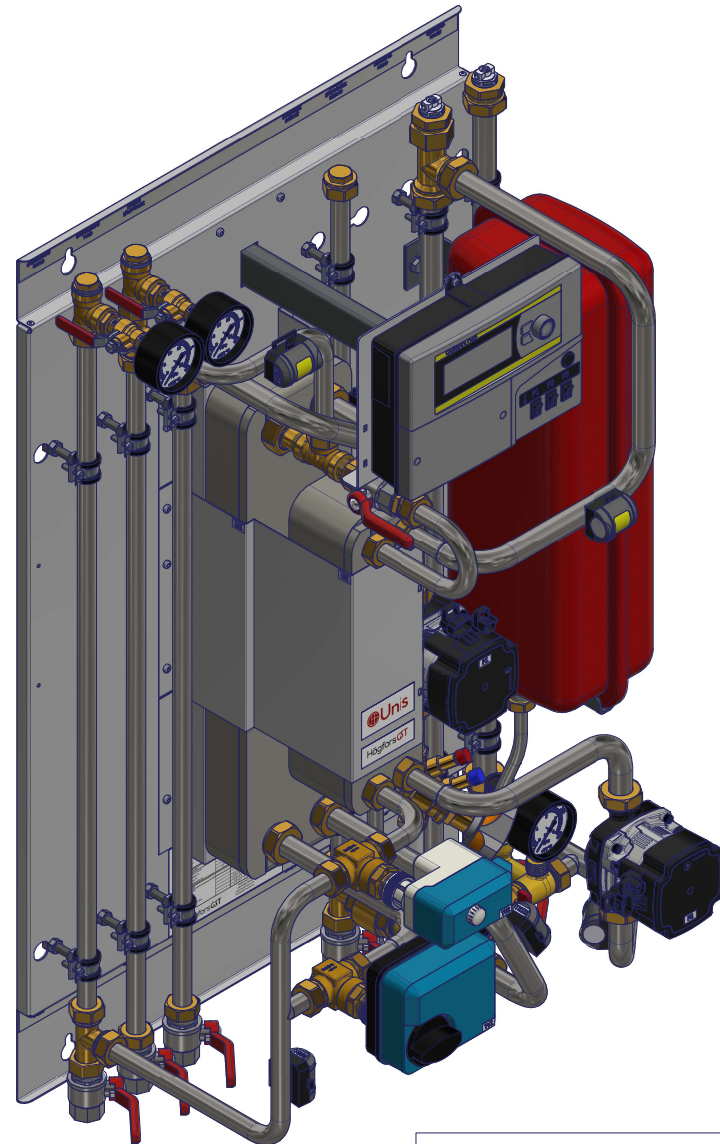

Unis 100-2RF (rev 5), pientalokeskus

Weight: 44 kg ID: L111285 Date: 12.10.22

We reserve the right to make changes

HögforsGST

Drawing: Layout 100-2RF (rev 5).idw

Scale: 1 : 8

Sheet: 1 / 2

Sheet size: A3

Unis 100-2RF (rev 5), pientalokeskus

Weight: 44 kg ID: L111285 Date: 12.10.22

We reserve the right to make changes

Högfors**GST**

Drawing: Layout 100-2RF (rev 5).idw

Scale: 1 : 5 Sheet: 2 / 2

Sheet size: A3