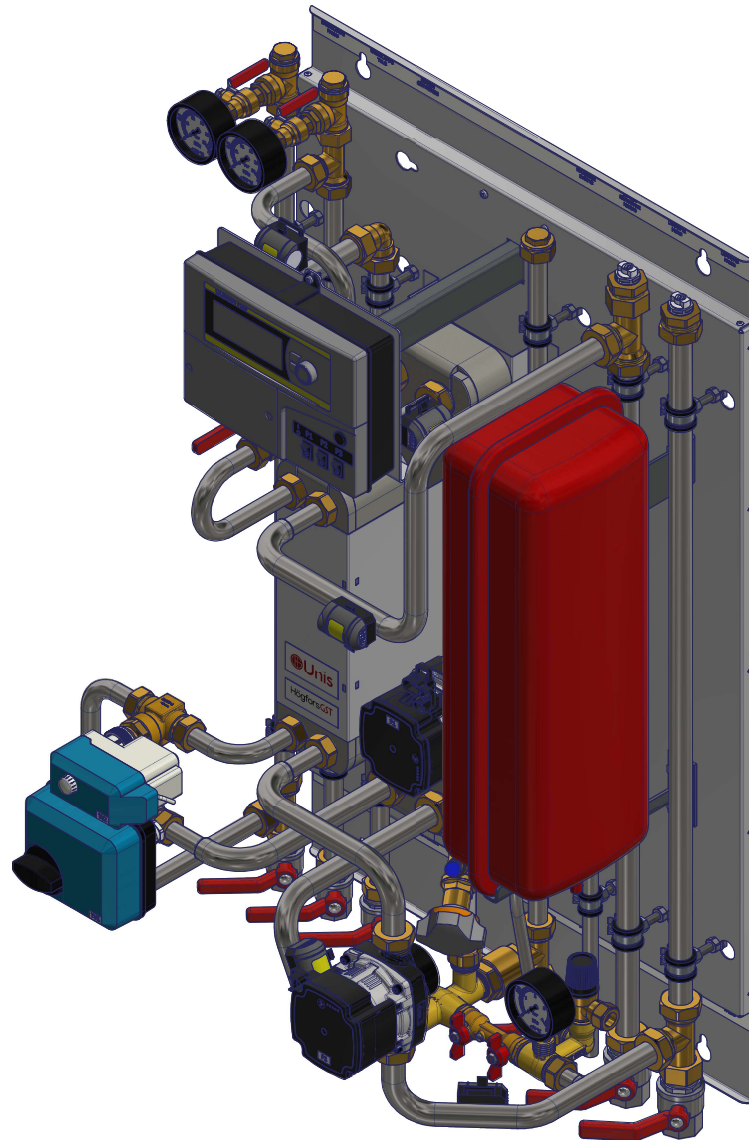

Unis 100-2RF (rev 5), pientalokeskus

Weight: 44 kg ID: L111285 Date: 12.10.22

We reserve the right to make changes

HögforsGST

Drawing: Layout 100-2RF (rev 5).idw

Scale: 1 : 8

Sheet: 1 / 2

Sheet size: A3

Unis 100-2RF (rev 5), pientalokeskus

Weight: 44 kg ID: L111285 Date: 12.10.22

We reserve the right to make changes

Högfors**GST**

Drawing: Layout 100-2RF (rev 5).idw

Scale: 1 : 5 Sheet: 2 / 2

Sheet size: A3