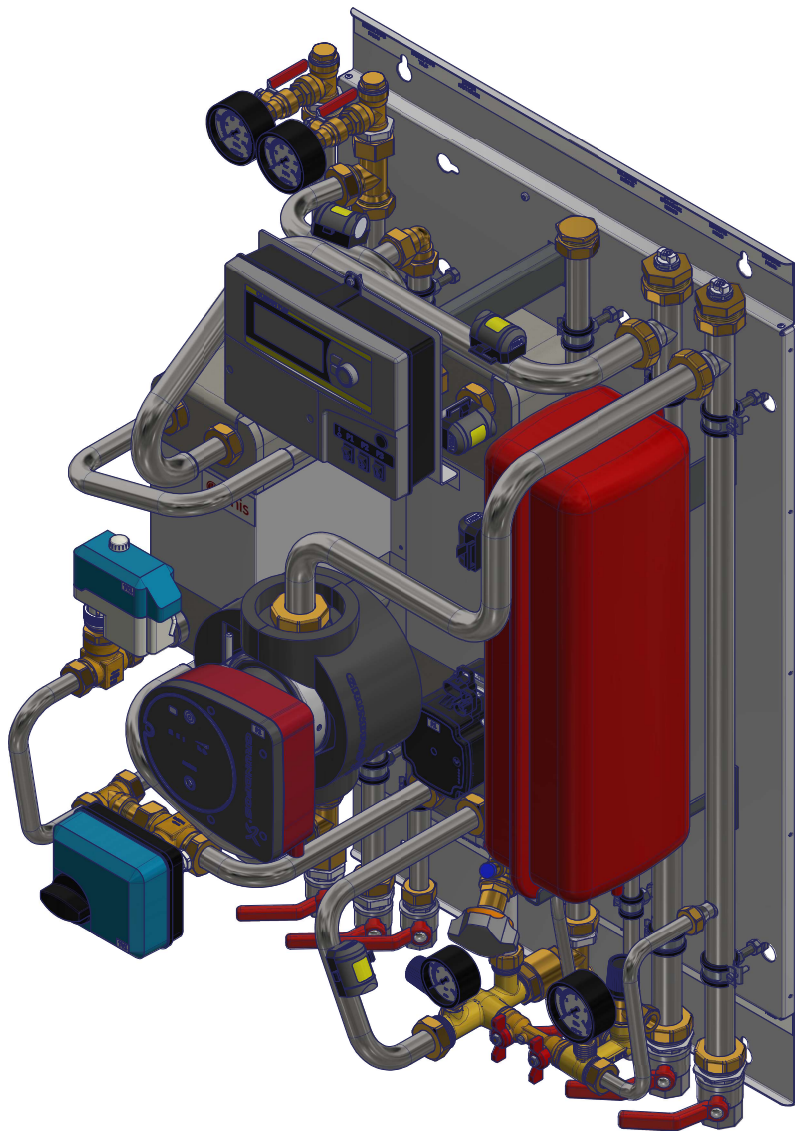

Unis 200-2RF (rev 5), pientalokeskus

Weight: 59 kg ID: L112235 Date: 14.11.22

We reserve the right to make changes

**Högfors**GST

Drawing: Layout 200-2RF (rev 5).idw

Scale: 1 : 10 Sheet: 1 / 2

Sheet size: A3

Unis 200-2RF (rev 5), pientalokeskus

Weight: 59 kg    ID: L112235    Date: 14.11.22

*We reserve the right to make changes*

**Högfors****GST**

Drawing: Layout 200-2RF (rev 5).idw

Scale: 1 : 5    Sheet: 2 / 2