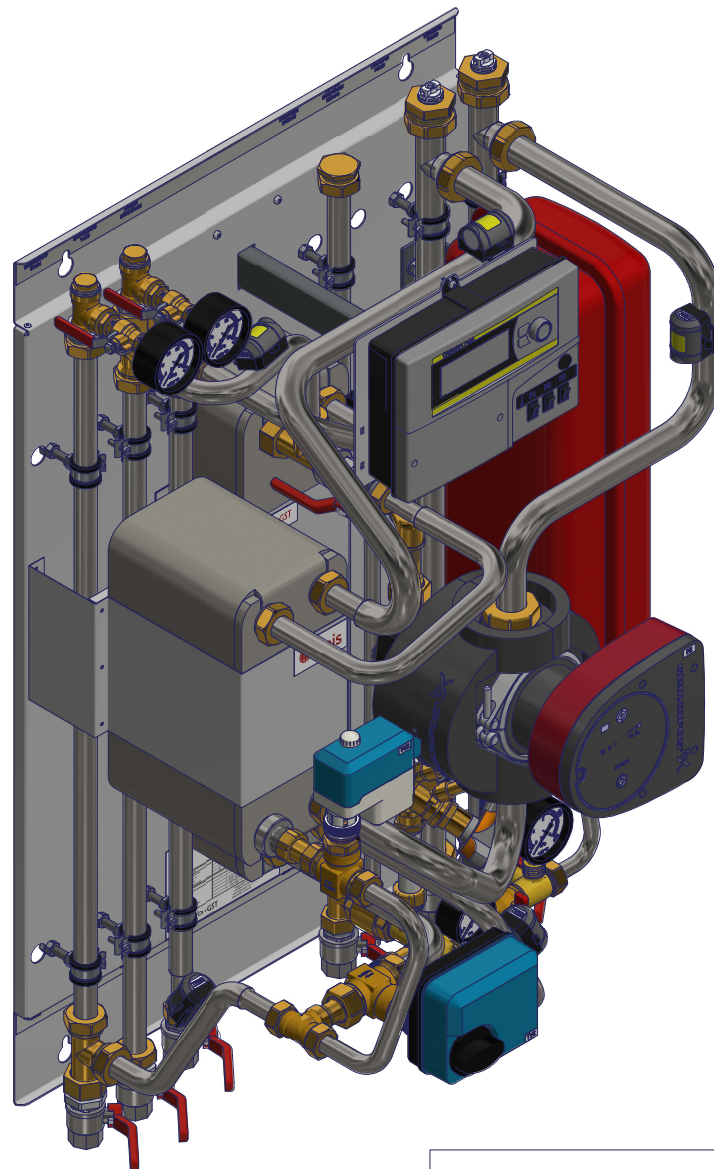

Unis 200-2RF (rev 5), pientalokeskus

Weight: 59 kg ID: L112235 Date: 14.11.22

We reserve the right to make changes

**Högfors**GST

Drawing: Layout 200-2RF (rev 5).idw

Scale: 1 : 10 Sheet: 1 / 2

Sheet size: A3

Unis 200-2RF (rev 5), pientalokeskus

Weight: 59 kg    ID: L112235    Date: 14.11.22

*We reserve the right to make changes*

**Högfors****GST**

Drawing: Layout 200-2RF (rev 5).idw

Scale: 1 : 5    Sheet: 2 / 2