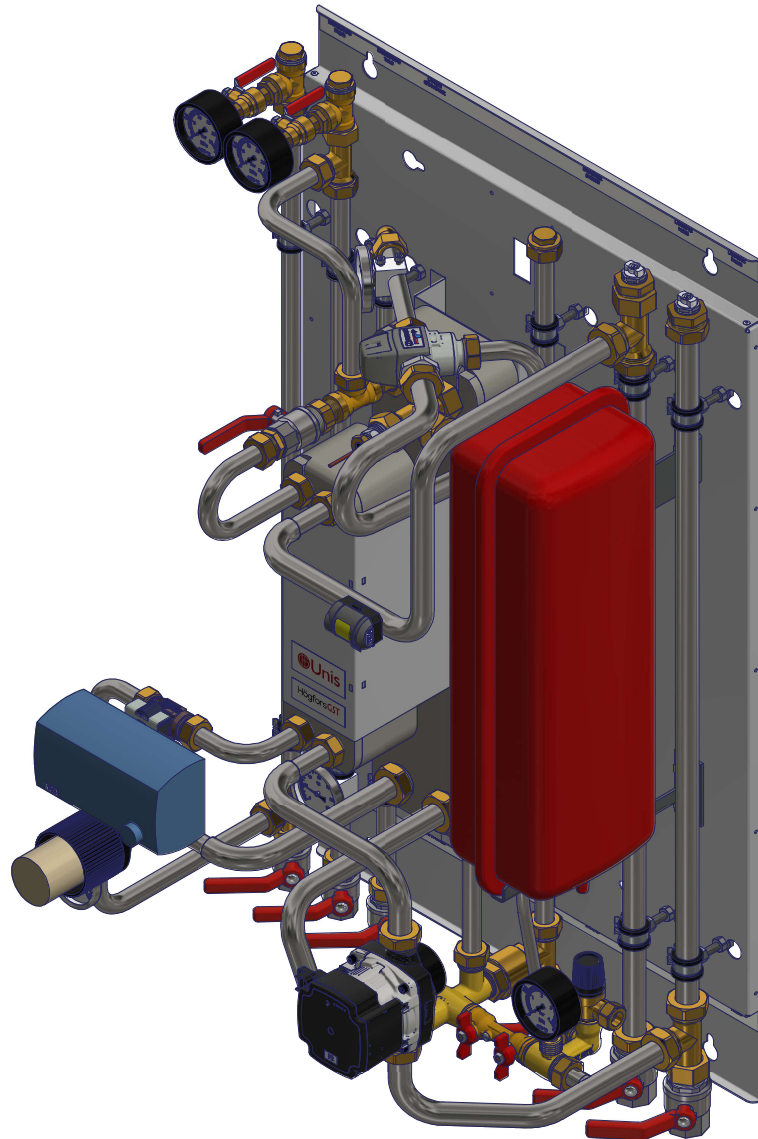

Unis 25-2R (rev 5), pientalokeskus

Weight: 44 kg ID: L111295 Date: 12.10.22

We reserve the right to make changes

HögforsGST

Drawing: Layout 25-2R (rev 5).idw

Scale: 1 : 8 Sheet: 1 / 2

Unis 25-2R (rev 5), pientalokeskus

Weight: 44 kg ID: L111295 Date: 12.10.22

We reserve the right to make changes

Högfors**GST**

Drawing: Layout 25-2R (rev 5).idw

Scale: 1 : 5 Sheet: 2 / 2