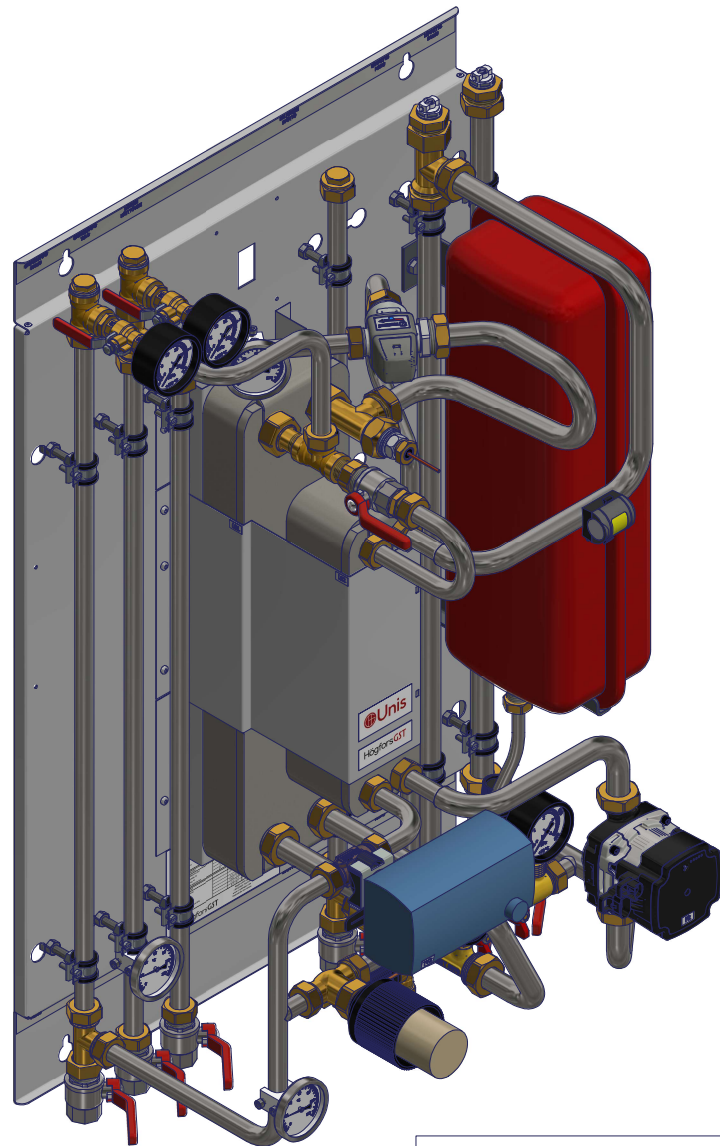

Unis 25-2R (rev 5), pientalokeskus

Weight: 44 kg ID: L111295 Date: 12.10.22

We reserve the right to make changes

HögforsGST

Drawing: Layout 25-2R (rev 5).idw

Scale: 1 : 8 Sheet: 1 / 2

Unis 25-2R (rev 5), pientalokeskus

Weight: 44 kg ID: L111295 Date: 12.10.22

We reserve the right to make changes

Högfors**GST**

Drawing: Layout 25-2R (rev 5).idw

Scale: 1 : 5 Sheet: 2 / 2