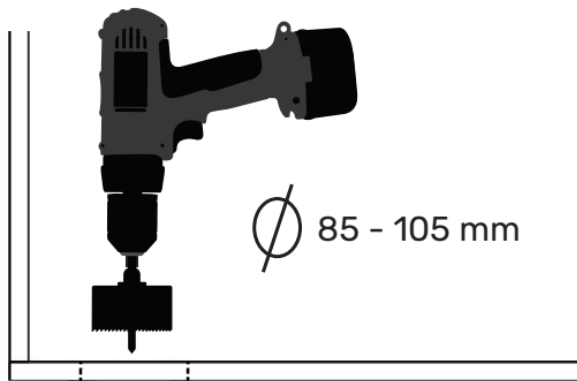

2402100200 Tulvari APK-laippa

Astianpesukoneen liitännäjohtojen roiskevesitiivis tiivistyskappale Ø 85-105mm läpivientiaukkoon. Helppo ja siisti asennus mukana tulevan muotoon leikatun tiivisteän ansiosta. Tiivisteessä asennusta helpottava kohdistus 85mm, 95mm ja 105mm reikiin.

Pakkaussisältö:

- Kaksiosainen Tulvari APK-laippa
- APK-laipan tiivistyssetti
- Kiinnitysruuvit

Asennusohje

I

II

85mm

95mm

105mm