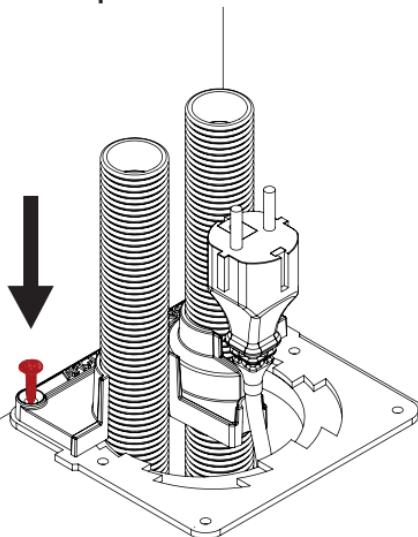

Asennusohje

I

II

85mm

95mm

105mm

I

II

III