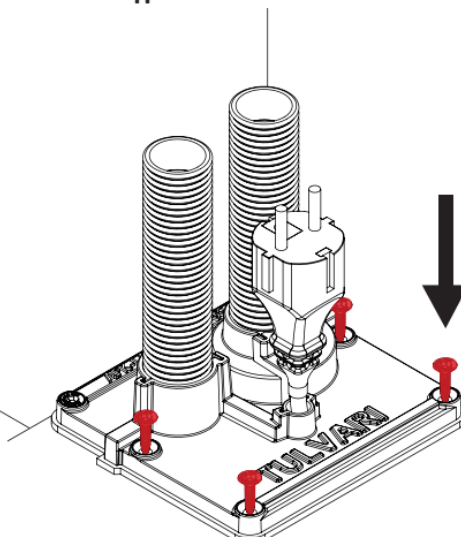

Asennusohje

I

II

85mm

95mm

105mm

I

II

III