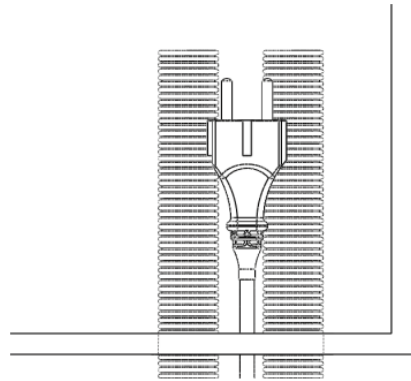

2402100200 Tulvari APK-laippa

Astianpesukoneen liitännäjohtojen roiskevesitiivis tiivistyskappale Ø 85-105mm läpivientiaukkoon. Helppo ja siisti asennus mukana tulevan muotoon leikatun tiivisteän ansiosta. Tiivisteessä asennusta helpottava kohdistus 85mm, 95mm ja 105mm reikiin.

Pakkaussisältö:

- Kaksiosainen Tulvari APK-laippa
- APK-laipan tiivistyssetti
- Kiinnitysruuvit

Asennusohje

I

II

85mm

95mm

105mm

I

II

III