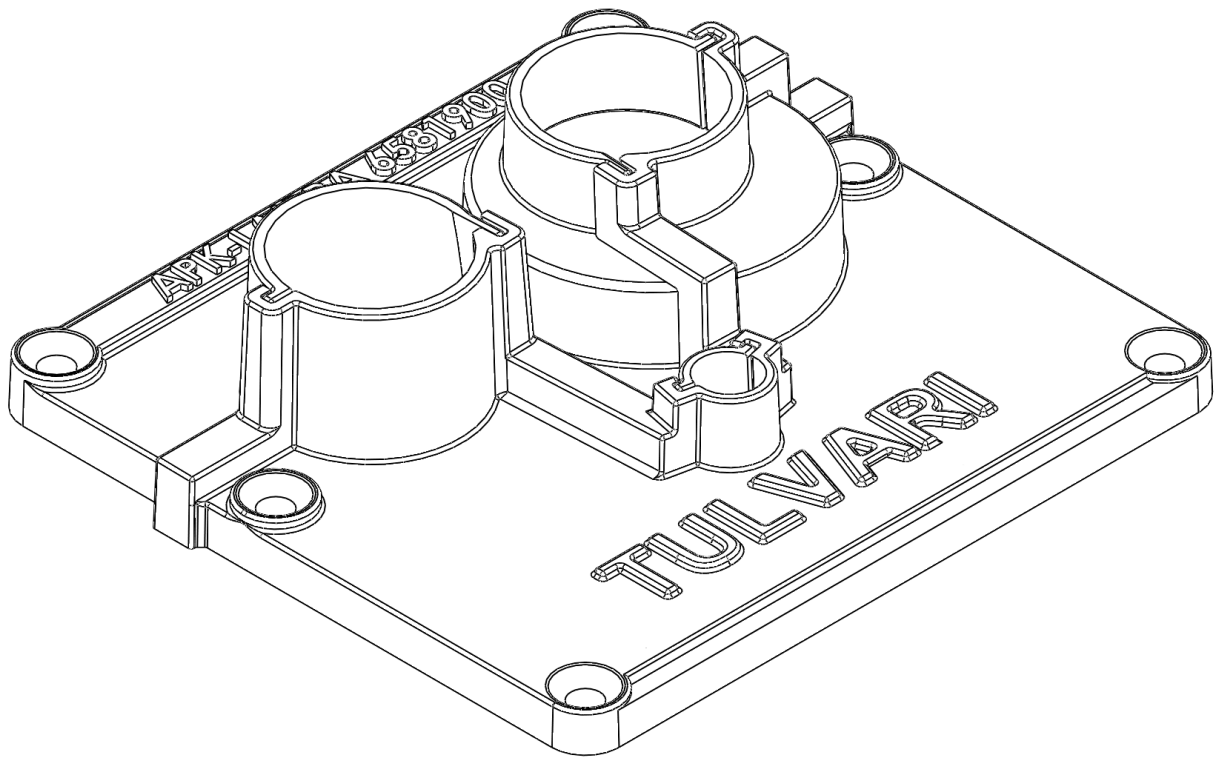

2402100200 Tulvari APK-laippa

Astianpesukoneen liitännäjohtojen roiskevesitiivis tiivistyskappale Ø 85-105mm läpivientiaukkoon. Helppo ja siisti asennus mukana tulevan muotoon leikatun tiivisteän ansiosta. Tiivisteessä asennusta helpottava kohdistus 85mm, 95mm ja 105mm reikiin.

Pakkaussisältö:

- Kaksiosainen Tulvari APK-laippa
- APK-laipan tiivistyssetti
- Kiinnitysruuvit

Asennusohje

I

II

85mm

95mm

105mm