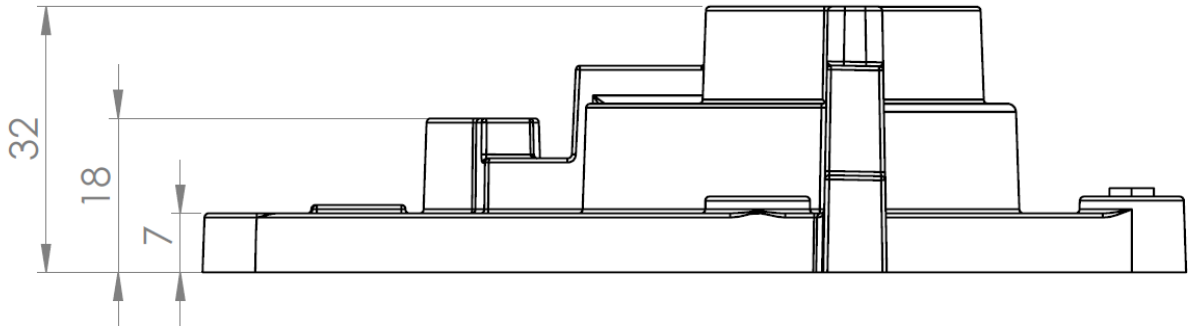

2402100200 Tulvari APK-laippa

Astianpesukoneen liitännäjohtojen roiskevesitiivis tiivistyskappale Ø 85-105mm läpivientiaukkoon. Helppo ja siisti asennus mukana tulevan muotoon leikatun tiivisteän ansiosta. Tiivisteessä asennusta helpottava kohdistus 85mm, 95mm ja 105mm reikiin.

Pakkaussisältö:

- Kaksiosainen Tulvari APK-laippa
- APK-laipan tiivistyssetti
- Kiinnitysruuvit

Asennusohje

I

II

85mm

95mm

105mm