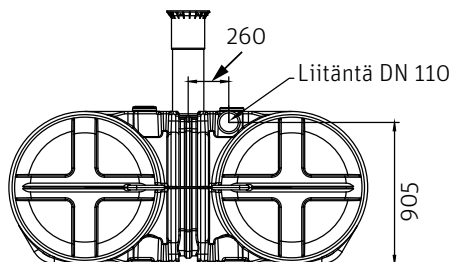

Umpisäiliöitä voi liittää toisiinsa sarjakytkennällä kytkentäputken (DN 110) avulla tilavuuden kasvattamiseksi. Matala rakenne takaa myös hyvän vakauden. Kahden rinnakkaisen matalan säiliön alusta on erityisen vakaa verrattuna yhteen, perinteiseen isoon säiliöön. Tämä mahdollistaa myös säiliöasennuksen yläpuolella olevan piha-alueen vapaan käytön, esim. ajoneuvoja tai huoltokalustoa varten.

Twinbloc®-umpisäiliöt on valmistettu laadukkaasta polyeteenistä ja niissä on kestävä kansi. Asennus ja tyhjennys on tehty mahdollisimman helpoksi. Kädensijat sivuilla helpottavat käsittelyä ja asennusta. Säädettävä teleskooppiputki (tyhjennysyhde DN200) ja kansi sisältyvät aina toimitukseen. 700 mm korkea tyhjennysyhde on huomaamaton pihamaalla. Se on tarvittaessa jatkettavissa + 500 mm jatkokappaleella. Asennussyvyys on maks. 1200 mm tuloviemärin alapinnasta maanpintaan.

Säiliöt voidaan sarjakytkentää DN110-viemäriputkella tilavuuden kasvattamiseksi.

Roth Twinbloc®-umpisäiliöt

Piirustukset ja mitat

■ Roth Twinbloc® umpisäiliö 1500 l

LVI-nro 3629300
 Mitat: 2.350 x 1.395 x 695 mm
 Paino: 100 kiloa

■ Roth Twinbloc® umpisäiliö 3500 l

LVI-nro 3629301
 Mitat: 2.350 x 2.300 x 975 mm
 Paino: 140 kiloa

■ Roth Twinbloc® umpisäiliö 5000 l

LVI-nro 3629302
 Mitat: 2.460 x 2.350 x 1.350 mm
 Paino: 170 kiloa

Huom! 500 mm tyhjennysyhteen jatkokappaleeseen sopii normaali DN200 viemäriputki. Mitat millimetreissä.