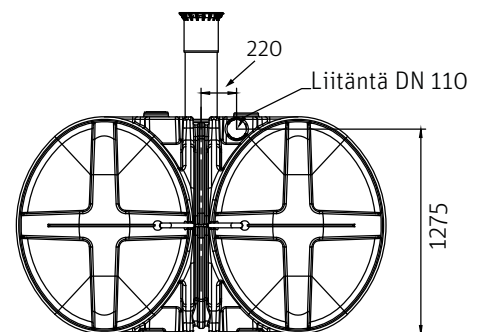

Umpisäiliöitä voi liittää toisiinsa sarjakytkennällä kytkentäputken (DN 110) avulla tilavuuden kasvattamiseksi. Matala rakenne takaa myös hyvän vakauden. Kahden rinnakkaisen matalan säiliön alusta on erityisen vakaa verrattuna yhteen, perinteiseen isoon säiliöön. Tämä mahdollistaa myös säiliöasennuksen yläpuolella olevan piha-alueen vapaan käytön, esim. ajoneuvoja tai huoltokalustoa varten.

Twinbloc®-umpisäiliöt on valmistettu laadukkaasta polyeteenistä ja niissä on kestävä kansi. Asennus ja tyhjennys on tehty mahdollisimman helpoksi. Kädensijat sivuilla helpottavat käsittelyä ja asennusta. Säädettävä teleskooppiputki (tyhjennysyhde DN200) ja kansi sisältyvät aina toimitukseen. 700 mm korkea tyhjennysyhde on huomaamaton pihamaalla. Se on tarvittaessa jatkettavissa + 500 mm jatkokappaleella. Asennussyvyys on maks. 1200 mm tuloviemärin alapinnasta maanpintaan.

Säiliöt voidaan sarjakytkentää DN110-viemäriputkella tilavuuden kasvattamiseksi.

Roth Twinbloc®-umpisäiliöt

Piirustukset ja mitat

■ Roth Twinbloc® umpisäiliö 1500 l

LVI-nro 3629300
 Mitat: 2.350 x 1.395 x 695 mm
 Paino: 100 kiloa

■ Roth Twinbloc® umpisäiliö 3500 l

LVI-nro 3629301
 Mitat: 2.350 x 2.300 x 975 mm
 Paino: 140 kiloa

■ Roth Twinbloc® umpisäiliö 5000 l

LVI-nro 3629302
 Mitat: 2.460 x 2.350 x 1.350 mm
 Paino: 170 kiloa

Huom! 500 mm tyhjennysyhteen jatkokappaleeseen sopii normaali DN200 viemäriputki. Mitat millimetreissä.