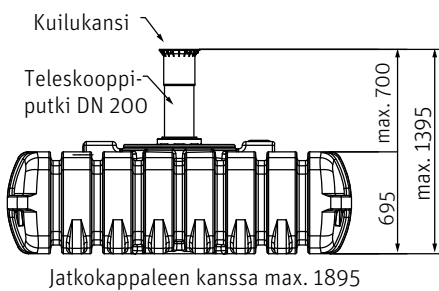

Twinbloc®-umpisäiliöt on valmistettu laadukkaasta polyeteenistä ja niissä on kestävä kansi. Asennus ja tyhjennys on tehty mahdollisimman helpoksi. Kädensijat sivuilla helpottavat käsittelyä ja asennusta. Säädettävä teleskooppiputki (tyhjennysyhde DN200) ja kansi sisältyvät aina toimitukseen. 700 mm korkea tyhjennysyhde on huomaamaton pihamaalla. Se on tarvittaessa jatkettavissa + 500 mm jatkokappaleella. Asennussyvyys on maks. 1200 mm tuloviemärin alapinnasta maanpintaan.

Säiliöt voidaan sarjakytkentää DN110-viemäriputkella tilavuuden kasvattamiseksi.

Roth Twinbloc®-umpisäiliöt

Piirustukset ja mitat

■ Roth Twinbloc® umpisäiliö 1500 l

LVI-nro 3629300
 Mitat: 2.350 x 1.395 x 695 mm
 Paino: 100 kiloa

■ Roth Twinbloc® umpisäiliö 3500 l

LVI-nro 3629301
 Mitat: 2.350 x 2.300 x 975 mm
 Paino: 140 kiloa

■ Roth Twinbloc® umpisäiliö 5000 l

LVI-nro 3629302
 Mitat: 2.460 x 2.350 x 1.350 mm
 Paino: 170 kiloa

Huom! 500 mm tyhjennysyhteen jatkokappaleeseen sopii normaali DN200 viemäriputki. Mitat millimetreissä.