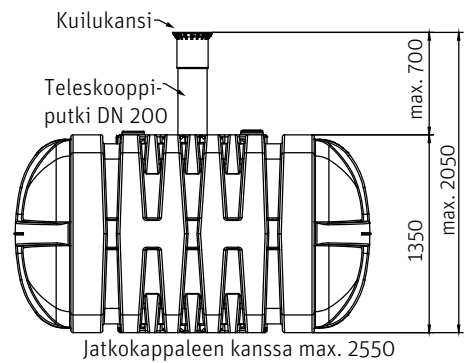

Umpisäiliöitä voi liittää toisiinsa sarjakytkennällä kytkentäputken (DN 110) avulla tilavuuden kasvattamiseksi. Matala rakenne takaa myös hyvän vakauden. Kahden rinnakkaisen matalan säiliön alusta on erityisen vakaa verrattuna yhteen, perinteiseen isoon säiliöön. Tämä mahdollistaa myös säiliöasennuksen yläpuolella olevan piha-alueen vapaan käytön, esim. ajoneuvoja tai huoltokalustoa varten.

Twinbloc®-umpisäiliöt on valmistettu laadukkaasta polyeteenistä ja niissä on kestävä kansi. Asennus ja tyhjennys on tehty mahdollisimman helpoksi. Kädensijat sivuilla helpottavat käsittelyä ja asennusta. Säädettävä teleskooppiputki (tyhjennysyhde DN200) ja kansi sisältyvät aina toimitukseen. 700 mm korkea tyhjennysyhde on huomaamaton pihamaalla. Se on tarvittaessa jatkettavissa + 500 mm jatkokappaleella. Asennussyvyys on maks. 1200 mm tuloviemärin alapinnasta maanpintaan.

Säiliöt voidaan sarjakytkentää DN110-viemäriputkella tilavuuden kasvattamiseksi.

Roth Twinbloc®-umpisäiliöt

Piirustukset ja mitat

■ Roth Twinbloc® umpisäiliö 1500 l

LVI-nro 3629300
 Mitat: 2.350 x 1.395 x 695 mm
 Paino: 100 kiloa

■ Roth Twinbloc® umpisäiliö 3500 l

LVI-nro 3629301
 Mitat: 2.350 x 2.300 x 975 mm
 Paino: 140 kiloa

■ Roth Twinbloc® umpisäiliö 5000 l

LVI-nro 3629302
 Mitat: 2.460 x 2.350 x 1.350 mm
 Paino: 170 kiloa

Huom! 500 mm tyhjennysyhteen jatkokappaleeseen sopii normaali DN200 viemäriputki. Mitat millimetreissä.