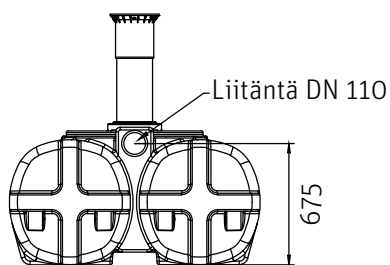

Umpisäiliöitä voi liittää toisiinsa sarjakytkennällä kytkentäputken (DN 110) avulla tilavuuden kasvattamiseksi. Matala rakenne takaa myös hyvän vakauden. Kahden rinnakkaisen matalan säiliön alusta on erityisen vakaa verrattuna yhteen, perinteiseen isoon säiliöön. Tämä mahdollistaa myös säiliöasennuksen yläpuolella olevan piha-alueen vapaan käytön, esim. ajoneuvoja tai huoltokalustoa varten.

Twinbloc®-umpisäiliöt on valmistettu laadukkaasta polyeteenistä ja niissä on kestävä kansi. Asennus ja tyhjennys on tehty mahdollisimman helpoksi. Kädensijat sivuilla helpottavat käsittelyä ja asennusta. Säädettävä teleskooppiputki (tyhjennysyhde DN200) ja kansi sisältyvät aina toimitukseen. 700 mm korkea tyhjennysyhde on huomaamaton pihamaalla. Se on tarvittaessa jatkettavissa + 500 mm jatkokappaleella. Asennussyvyys on maks. 1200 mm tuloviemärin alapinnasta maanpintaan.

Säiliöt voidaan sarjakytkentää DN110-viemäriputkella tilavuuden kasvattamiseksi.

Roth Twinbloc®-umpisäiliöt

Piirustukset ja mitat

■ Roth Twinbloc® umpisäiliö 1500 l

LVI-nro 3629300
 Mitat: 2.350 x 1.395 x 695 mm
 Paino: 100 kiloa

■ Roth Twinbloc® umpisäiliö 3500 l

LVI-nro 3629301
 Mitat: 2.350 x 2.300 x 975 mm
 Paino: 140 kiloa

■ Roth Twinbloc® umpisäiliö 5000 l

LVI-nro 3629302
 Mitat: 2.460 x 2.350 x 1.350 mm
 Paino: 170 kiloa

Huom! 500 mm tyhjennysyhteen jatkokappaleeseen sopii normaali DN200 viemäriputki. Mitat millimetreissä.