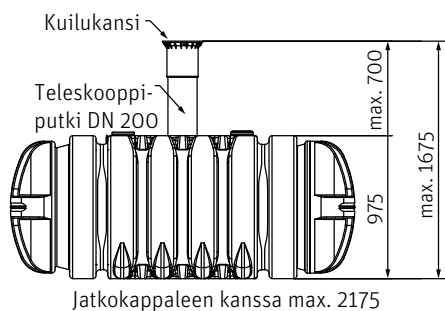

Umpisäiliöitä voi liittää toisiinsa sarjakytkennällä kytkentäputken (DN 110) avulla tilavuuden kasvattamiseksi. Matala rakenne takaa myös hyvän vakauden. Kahden rinnakkaisen matalan säiliön alusta on erityisen vakaa verrattuna yhteen, perinteiseen isoon säiliöön. Tämä mahdollistaa myös säiliöasennuksen yläpuolella olevan piha-alueen vapaan käytön, esim. ajoneuvoja tai huoltokalustoa varten.

Twinbloc®-umpisäiliöt on valmistettu laadukkaasta polyeteenistä ja niissä on kestävä kansi. Asennus ja tyhjennys on tehty mahdollisimman helpoksi. Kädensijat sivuilla helpottavat käsittelyä ja asennusta. Säädettävä teleskooppiputki (tyhjennysyhde DN200) ja kansi sisältyvät aina toimitukseen. 700 mm korkea tyhjennysyhde on huomaamaton pihamaalla. Se on tarvittaessa jatkettavissa + 500 mm jatkokappaleella. Asennussyvyys on maks. 1200 mm tuloviemärin alapinnasta maanpintaan.

Säiliöt voidaan sarjakytkentää DN110-viemäriputkella tilavuuden kasvattamiseksi.

Roth Twinbloc®-umpisäiliöt

Piirustukset ja mitat

■ Roth Twinbloc® umpisäiliö 1500 l

LVI-nro 3629300
 Mitat: 2.350 x 1.395 x 695 mm
 Paino: 100 kiloa

■ Roth Twinbloc® umpisäiliö 3500 l

LVI-nro 3629301
 Mitat: 2.350 x 2.300 x 975 mm
 Paino: 140 kiloa

■ Roth Twinbloc® umpisäiliö 5000 l

LVI-nro 3629302
 Mitat: 2.460 x 2.350 x 1.350 mm
 Paino: 170 kiloa

Huom! 500 mm tyhjennysyhteen jatkokappaleeseen sopii normaali DN200 viemäriputki. Mitat millimetreissä.