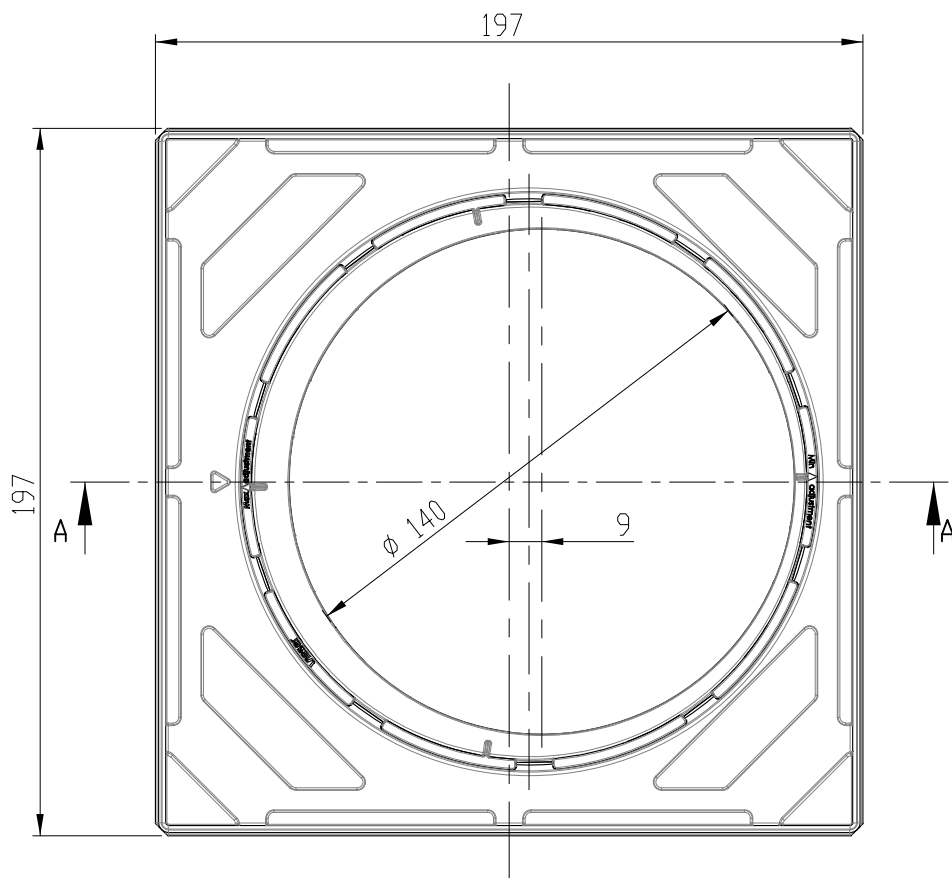

SECTION A-A
SCALE 1 : 2

Nimike Neliökannen kehys RST
säädettävä matala

Suun. 26.06.2016 VR

Vieser nr

vieser

Piir.nro

109913A