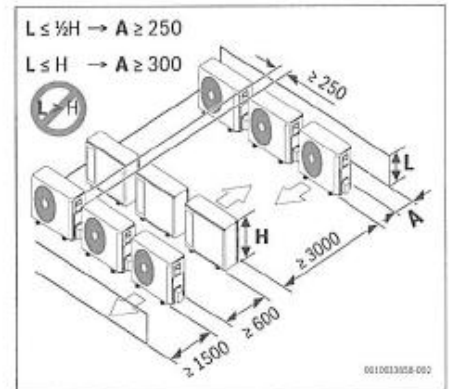

Lisättytö molemmissa jos putkipituus yli 5m. 12 g/m

* Min 6m välein öljymutka

Sähköliitäntä

5-napainen

Syöttö ulkoyksikölle

3,5 kW 10A

5,3 kW 13A

	A [mm]	B [mm]	C [mm]
CL3000IU W 26 E	729	292	200
CL3000IU W 35 E	802	295	200
CL3000IU W 53 E	971	321	228
CL3000IU W 70 E	1082	337	234

	A [mm]	B [mm]	C [mm]	D [mm]	E [mm]	F [mm]
CL3000i 26 E	790	720	452	270	495	255
CL3000i 35 E	790	720	452	270	495	255
CL3000i 53 E	874	805	511	330	554	317
CL3000i 70 E	955	890	663	342	673	354

Climate 3000i