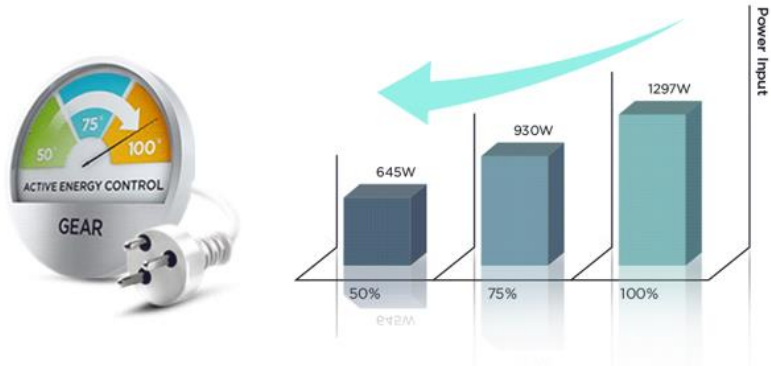

I-Clean

Koneesta löytyy toiminto itsepuhdistusta varten. Itsepuhdistustoiminto jäädyttää pölyn, homeen ja rasvan. Sen jälkeen sulatetaan nopeasti ja kuivataan korkealla lämmöllä.

Aktivoi itsepuhdistus painamalla painiketta **Clean**. Itsepuhdistuksen aikana sisäyksikön näytössä näkyy **CL**. Itsepuhdistus päättyy automaattisesti 20 - 45 minuutin kuluttua

Climate 3000i

Energiasäästö toiminnot

Tehosäätö

Kolme vaihtoehtoa 50 %, 75 % och 100 %.
Pienemmällä teholla energiankulutus alenee.

ECO Mode

Eco-tilassa energiankulutus vähenee noin 30% kahdesan tunnin ajaksi.