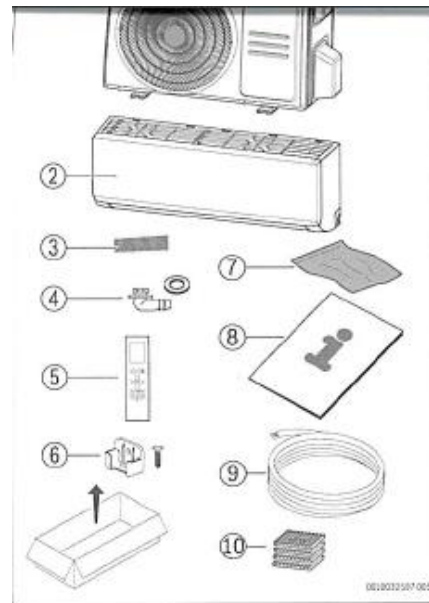

Lisättytö molemmissa jos putkipituus yli 5m. 12 g/m

* Min 6m välein öljymutka

Sähköliitäntä

5-napainen

Syöttö ulkoyksikölle

3,5 kW 10A

5,3 kW 13A

	A [mm]	B [mm]	C [mm]
CL3000IU W 26 E	729	292	200
CL3000IU W 35 E	802	295	200
CL3000IU W 53 E	971	321	228
CL3000IU W 70 E	1082	337	234