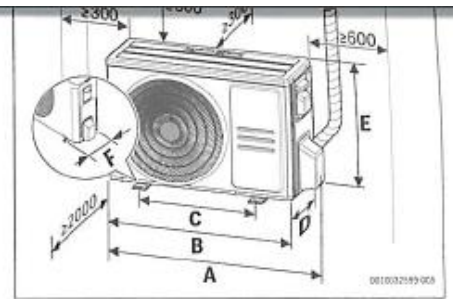

Lisättytö molemmissa jos putkipituus yli 5m. 12 g/m

* Min 6m välein öljymutka

Sähköliitäntä

5-napainen

Syöttö ulkoyksikölle

3,5 kW 10A

5,3 kW 13A

	A [mm]	B [mm]	C [mm]
CL3000IU W 26 E	729	292	200
CL3000IU W 35 E	802	295	200
CL3000IU W 53 E	971	321	228
CL3000IU W 70 E	1082	337	234