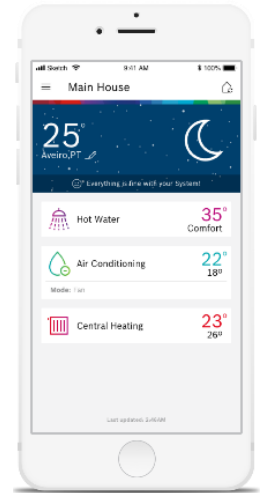

Ilmanjäähdytін Climate 3000i

CL3000i – Vastinetta rahalle

Bosch Climate 3000i -ilmanjäähdytin parantaa asumismukavuutta ja viileäntää kotiasi kuumillakin keleillä.

Kaunis muotoilu ja hieno valkoinen ulkoyksikkö.

Climate 3000i Sisäyksikkö

A++/ A+

- Kaksi kokoluokkaa 3,5 – 5,3kW
- Normaalista tiivimpi HD-suodatin
- Follow Me Lämpötilan mittaus kaukosäätimestä.
- Hiljainen, 22dB(A) *silence mode*
- Wi-Fi Etäohjaus lisävarusteena
- ECO-asetus jäähdytyskäytössä.
- Jäähdytystehon säätö 100, 75 tai 50%

Climate 3000i Sisäyksikkö

Ilman laatu

- HD suodatin
- Itsepuhdistus

Normaalia tiiviimpi suodatin puhdistaa sisäilman tarkasti.

Suodattaa siitepölyn jopa 80%:sti

Cold Catalyst Filter

Eliminate formaldehyde and other volatile organic compounds (VOCs) as well as harmful gases and odors.

I-Clean

Koneesta löytyy toiminto itsepuhdistusta varten. Itsepuhdistustoiminto jäädyttää pölyn, homeen ja rasvan. Sen jälkeen sulatetaan nopeasti ja kuivataan korkealla lämmöllä.

Aktivoi itsepuhdistus painamalla painiketta **Clean**. Itsepuhdistuksen aikana sisäyksikön näytössä näkyy **CL**. Itsepuhdistus päättyy automaattisesti 20 - 45 minuutin kuluttua