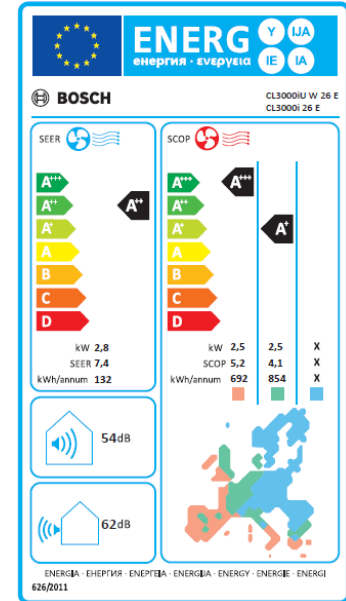

Climate 3000i Sisäyksikkö

A++/ A+

- Kaksi kokoluokkaa 3,5 – 5,3kW
- Normaalista tiivimpi HD-suodatin
- Follow Me Lämpötilan mittaus kaukosäätimestä.
- Hiljainen, 22dB(A) *silence mode*
- Wi-Fi Etäohjaus lisävarusteena
- ECO-asetus jäähdytyskäytössä.
- Jäähdytystehon säätö 100, 75 tai 50%

Climate 3000i

Energiasäästö toiminnot

Tehosäätö

Kolme vaihtoehtoa 50 %, 75 % och 100 %.
Pienemmällä teholla energiankulutus alenee.

ECO Mode

Eco-tilassa energiankulutus vähenee noin 30% kahdesan tunnin ajaksi.

Climate 3000i IDU

Kaukosäädin

Painike	Toiminta
	Päälle/pois päältä.
Mode	Aseta käyttötapa.
	Energiansäästötoiminto
SET	Valitse laajennetut käyttötoiminnot.
OK	Vahvista valinta.
	Aseta ajastimen aika.
	Nosta lämpötilaa.
	Laske lämpötilaa.
	Tuulettimen vaihe
Swing	Aseta kääntötoiminto.
	Epäsuora ilmavirtaus (Wind avoid me)
Turbo	Pikajähdytys/pikalämmitys
LED	Sisäyksikön näytön ja hälytysäänen kytkeminen pois päältä (Mute Mode).
Clean	Itsepuhdistus (I clean)

Climate 3000i Ulkoyksikkö

- Näyttävä Bosch-muotoilu.
- SEER / SCOP A++ / A+
- keski-ilmasto.
- Maks ulkolämpötila jäähdytykselle +50°C.
- Lämmitys -15°C ulkolämpötilaan asti.*
- Laadukas Golden Fin korroosiosuojaus.
- Maksimi ääniteho 65 dB(A).