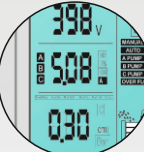

# K4IQ+SERIES CONTROLLERS PUMPPAAMOT

Valurautakanasto  
teleskoopilla

yhellä pumpulla

IQ+ Näyttö

IQ+ Etänäyttö

Pumppuasema on suunniteltu perus- ja sadevesien pumppaamiseen.

Se on tehokas 800/500 rungolla, 300L tehollisella tilavuudella. Saatavana myös 560/500.