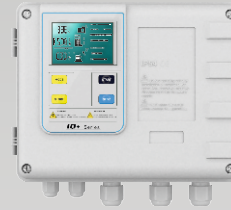

# K4IQ+SERIES CONTROLLERS PUMPPAAMOT

Valurautakanasto  
teleskoopilla

yhellä pumpulla

IQ+ Näyttö

IQ+ Etänäyttö

Pumppuasema on suunniteltu perus- ja sadevesien pumppaamiseen.

Se on tehokas 800/500 rungolla, 300L tehollisella tilavuudella. Saatavana myös 560/500.

Pumppaamo on kasattu ehtaalla, pumpu ja putkisto valmiina pumppaamon sisällä.

Kytke virta ja pumppaamo on valmis käyttöön.

Soveltuu kaikkien vesien laatuja pumppaamiseen. Jätevedessä (wc) repijä pumpu.

Helppo huoltaa, pumpu ja putkisto lähtee yhdellä nostolla, erittäin helppo huoltaa. K4 ei tarvitse välilämämää keskusta, pumpussa (220v) integroitu käynnistys vipa, mukana tuleva yläraja vipa voidaan kytkeä ulkovaloon tai kiinteistön hälytysjärjestelmään.