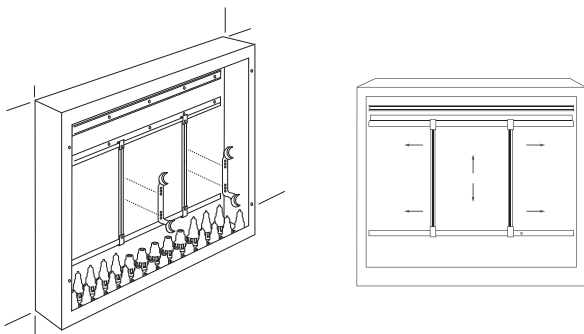

4 kpl putkikannaketta, Ø 24 mm

2 kpl ripustuskiskoa, syvyys 85 mm

Roth Jakotukin teline, voidaan asentaa seinälle, eristeellä tai ilman, tai vesitiiviiseen jakotukkikaappiin.

Teline sopii sekä Roth Euro jakotukille ja Roth pistoliitin jakotukille.

### Tekniset tiedot Roth Jakotukin teline EURO ja pistoliitinjakotukille

Jakotukin teline: LVI-nro. 2016183  
 Kiinnike: 3 mm sinkitty rauta  
 Mitat: 253 mm x 101/71 mm

Putkikannakkeet: Valkoinen PP muovi  
 Mitat: Korkeus 41 mm  
 Putki koko: Ø 24 mm

### Tekniset tiedot Roth Jakotukin teline EURO ja pistoliitinjakotukille

Jakotukin teline: LVI-nro. 2016182  
 Kiinnike: 3 mm sinkitty rauta  
 Mitat: 185 mm x 76 mm x 44 mm

Putkikannakkeet: Valkoinen PP muovi  
 Mitat: Korkeus 41 mm  
 Putki koko: Ø 24 mm