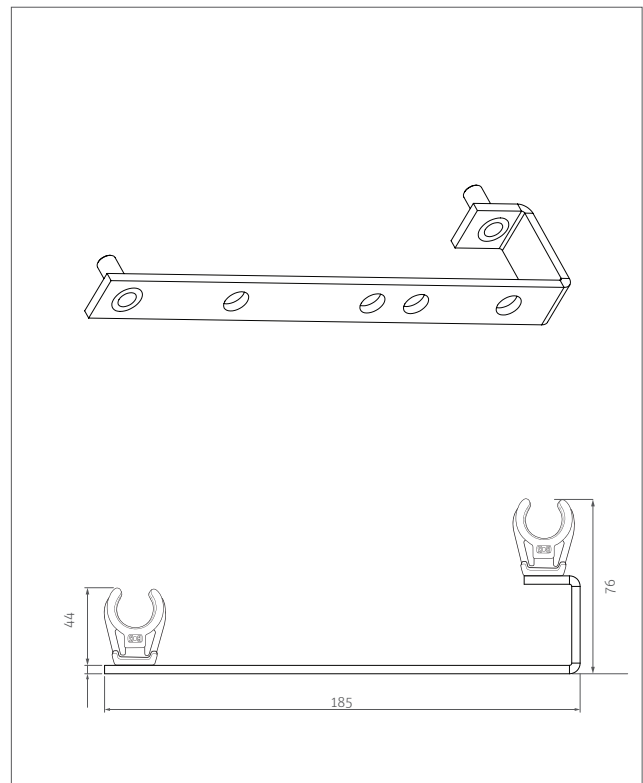

4 kpl putkikannaketta, Ø 24 mm

2 kpl ripustuskiskoa, syvyys 85 mm

Roth Jakotukin teline, voidaan asentaa seinälle, eristeellä tai ilman, tai vesitiiviiseen jakotukkikaappiin.

Teline sopii sekä Roth Euro jakotukille ja Roth pistoliitin jakotukille.

Helppo asennus, jakotukki klikataan kiinni putkikannakkeisiin.

Kuvaus	Koko	Käyttökohteet	LVI-nro.
<b>Jakotukin teline</b>	Syvyys 101 mm ja pituus 253 mm	Käytetään käyttövesijakotukin seinäasenuksessa.	2016183
<b>Jakotukin teline</b>	Syvyys 76 mm ja pituus 185 mm	Käytetään Roth Universal jakotukkikaapin kanssa tai kun halutaan lyhyt etäisyys seinästä.	2016182
<b>Jakotukin teline</b>	Syvyys 85 mm ja pituus 105 mm	Käytetään Roth Universal jakotukkikaapin kanssa tai kun halutaan lyhyt etäisyys seinästä.	2016186
<b>Lisävarusteet</b>			
<b>Roth eriste</b>	2 x 8 haaraa	Universal malli joka sopii kaikille Roth 1" ja 3/4" jakotukeille	2070564
<b>Roth Jakotukkikaappi</b>	550 mm	Käytetään turvaamaan ja tunnistamaan vesivahinkoja.	2070698
<b>Roth Jakotukkikaappi</b>	800 mm	Käytetään turvaamaan ja tunnistamaan vesivahinkoja.	2070699
<b>Roth Jakotukkikaappi</b>	1.150 mm	Käytetään turvaamaan ja tunnistamaan vesivahinkoja.	2070700

### Tekniset tiedot Roth Jakotukin teline EURO ja pistoliitinjakotukille

Jakotukin teline: LVI-nro. 2016183  
 Kiinnike: 3 mm sinkitty rauta  
 Mitat: 253 mm x 101/71 mm

Putkikannakkeet: Valkoinen PP muovi  
 Mitat: Korkeus 41 mm  
 Putki koko: Ø 24 mm

### Tekniset tiedot Roth Jakotukin teline EURO ja pistoliitinjakotukille

Jakotukin teline: LVI-nro. 2016182  
 Kiinnike: 3 mm sinkitty rauta  
 Mitat: 185 mm x 76 mm x 44 mm

Putkikannakkeet: Valkoinen PP muovi  
 Mitat: Korkeus 41 mm  
 Putki koko: Ø 24 mm