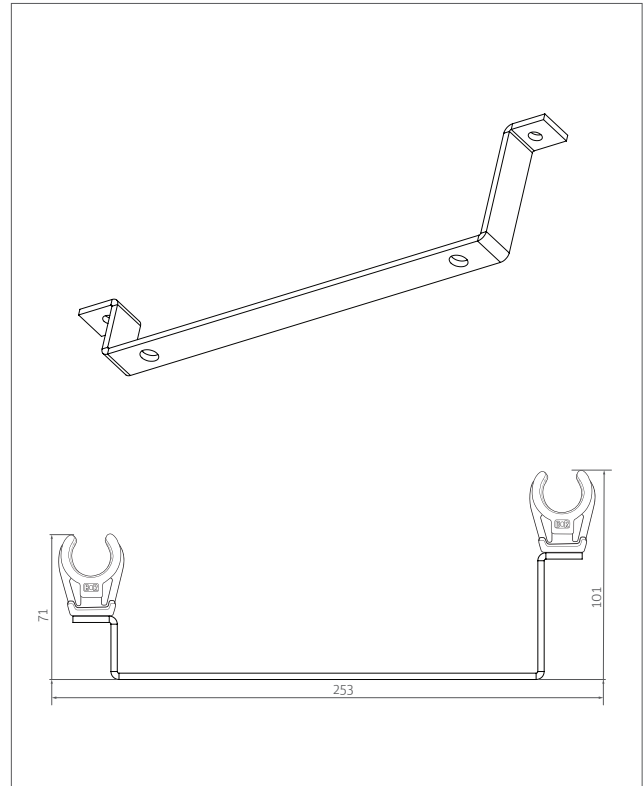

## Roth Jakotukin teline 3/4"

Roth Jakotukin telineitä on saatavana kolmea eri mallia:

Roth Jakotukin teline, yhteensopiva jakotukin eristeen kanssa.

Koostuu:

4 kpl putkikannaketta, Ø 24 mm

2 kpl ripustuskiskoa, syvyys 101 mm

4 kpl putkikannaketta, Ø 24 mm

2 kpl ripustuskiskoa, syvyys 85 mm

Roth Jakotukin teline, voidaan asentaa seinälle, eristeellä tai ilman, tai vesitiiviiseen jakotukkikaappiin.

Teline sopii sekä Roth Euro jakotukille ja Roth pistoliitin jakotukille.

Helppo asennus, jakotukki klikataan kiinni putkikannakkeisiin.

Kuvaus	Koko	Käyttökohteet	LVI-nro.
<b>Jakotukin teline</b>	Syvyys 101 mm ja pituus 253 mm	Käytetään käyttövesijakotukin seinäasenuksessa.	2016183
<b>Jakotukin teline</b>	Syvyys 76 mm ja pituus 185 mm	Käytetään Roth Universal jakotukkikaapin kanssa tai kun halutaan lyhyt etäisyys seinästä.	2016182
<b>Jakotukin teline</b>	Syvyys 85 mm ja pituus 105 mm	Käytetään Roth Universal jakotukkikaapin kanssa tai kun halutaan lyhyt etäisyys seinästä.	2016186
<b>Lisävarusteet</b>			
<b>Roth eriste</b>	2 x 8 haaraa	Universal malli joka sopii kaikille Roth 1" ja 3/4" jakotukeille	2070564
<b>Roth Jakotukkikaappi</b>	550 mm	Käytetään turvaamaan ja tunnistamaan vesivahinkoja.	2070698
<b>Roth Jakotukkikaappi</b>	800 mm	Käytetään turvaamaan ja tunnistamaan vesivahinkoja.	2070699
<b>Roth Jakotukkikaappi</b>	1.150 mm	Käytetään turvaamaan ja tunnistamaan vesivahinkoja.	2070700

### Tekniset tiedot Roth Jakotukin teline EURO ja pistoliitinjakotukille

Jakotukin teline: LVI-nro. 2016183  
 Kiinnike: 3 mm sinkitty rauta  
 Mitat: 253 mm x 101/71 mm

Putkikannakkeet: Valkoinen PP muovi  
 Mitat: Korkeus 41 mm  
 Putki koko: Ø 24 mm