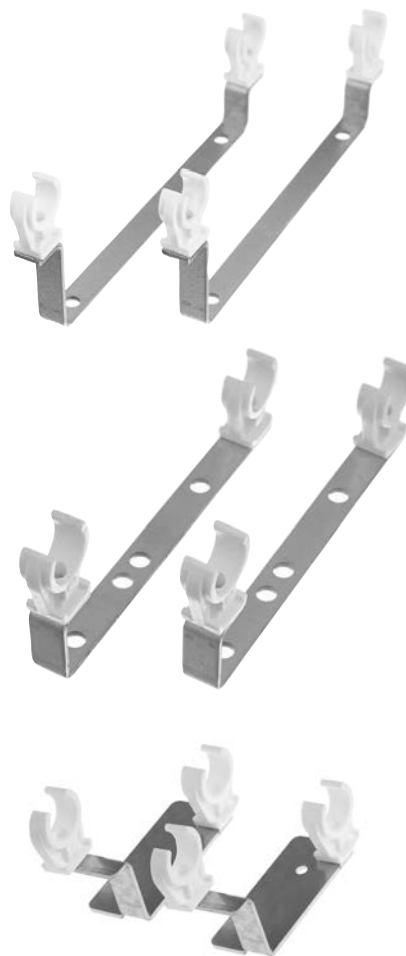

## Roth Jakotukin teline 3/4"

Roth Jakotukin telineitä on saatavana kolmea eri mallia:

Roth Jakotukin teline, yhteensopiva jakotukin eristeen kanssa.

Koostuu:

4 kpl putkikannaketta, Ø 24 mm

2 kpl ripustuskiskoa, syvyys 101 mm

Roth Jakotukin teline 3/4" K/K 170 mm, yhteensopiva

Roth Universal jakotukkikaapin kanssa. Koostuu:

4 kpl putkikannaketta, Ø 24 mm

2 kpl ripustuskiskoa, syvyys 76 mm

Roth Jakotukin teline K/K 50 mm, yhteensopiva Roth Universal jakotukkikaapin kanssa. Koostuu:

4 kpl putkikannaketta, Ø 24 mm

2 kpl ripustuskiskoa, syvyys 85 mm

Roth Jakotukin teline, voidaan asentaa seinälle, eristeellä tai ilman, tai vesitiiviiseen jakotukkikaappiin.

Teline sopii sekä Roth Euro jakotukille ja Roth pistoliitin jakotukille.

Helppo asennus, jakotukki klikataan kiinni putkikannakkeisiin.

Kuvaus	Koko	Käyttökohteet	LVI-nro.
<b>Jakotukin teline</b>	Syvyys 101 mm ja pituus 253 mm	Käytetään käyttövesijakotukin seinäasenuksessa.	2016183
<b>Jakotukin teline</b>	Syvyys 76 mm ja pituus 185 mm	Käytetään Roth Universal jakotukkikaapin kanssa tai kun halutaan lyhyt etäisyys seinästä.	2016182
<b>Jakotukin teline</b>	Syvyys 85 mm ja pituus 105 mm	Käytetään Roth Universal jakotukkikaapin kanssa tai kun halutaan lyhyt etäisyys seinästä.	2016186
<b>Lisävarusteet</b>			
<b>Roth eriste</b>	2 x 8 haaraa	Universal malli joka sopii kaikille Roth 1" ja 3/4" jakotukeille	2070564
<b>Roth Jakotukkikaappi</b>	550 mm	Käytetään turvaamaan ja tunnistamaan vesivahinkoja.	2070698
<b>Roth Jakotukkikaappi</b>	800 mm	Käytetään turvaamaan ja tunnistamaan vesivahinkoja.	2070699
<b>Roth Jakotukkikaappi</b>	1.150 mm	Käytetään turvaamaan ja tunnistamaan vesivahinkoja.	2070700