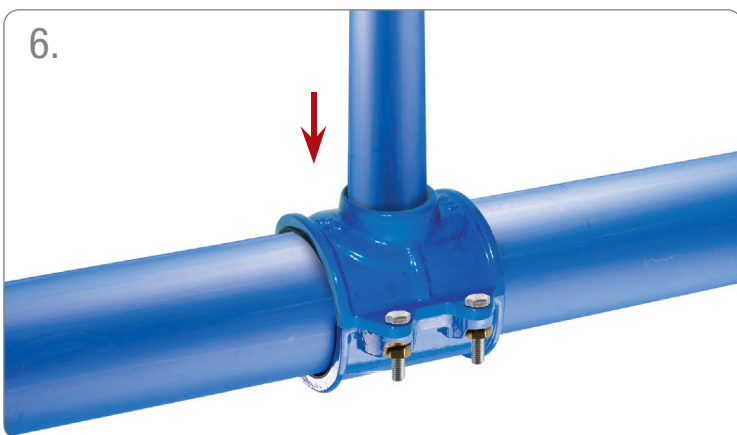

# AVK KIERRESATULA

Asennusohjeet

## AVK kierresatula sarja 10

AVK Nro.: XXXXXXXXXX

**TARKISTA** !

[www.avkvalves.fi](http://www.avkvalves.fi)

Putken ulkohalk. mm	BSP ¾"	BSP 1"	BSP 1¼"	BSP 1½"	BSP 2"	Paino kg
	AVK nro.	AVK nro.	AVK nro.	AVK nro.	AVK nro.	
50	10-050-40011	10-050-00011				1.4
63	10-063-40011	10-063-00011	10-063-10011	10-063-20011	10-063-30011	1.5
75	10-075-40011	10-075-00011	10-075-10011	10-075-20011	10-075-30011	2.1
90	10-090-40011	10-090-00011	10-090-10011	10-090-20011	10-090-30011	2.5
110	10-110-40011	10-110-00011	10-110-10011	10-110-20011	10-110-30011	3.4
125	10-125-40011	10-125-00011	10-125-10011	10-125-20011	10-125-30011	3.5
140	10-140-40011	10-140-00011	10-140-10011	10-140-20011	10-140-30011	5.2
160	10-160-40011	10-160-00011	10-160-10011	10-160-20011	10-160-30011	5.8
180	10-180-40011	10-180-00011	10-180-10011	10-180-20011	10-180-30011	6.5
200	10-200-40011	10-200-00011	10-200-10011	10-200-20011	10-200-30011	8.7
225	10-225-40011	10-225-00011	10-225-10011	10-225-20011	10-225-30011	9.5
250*	10-250-40011	10-250-00011	10-250-10011	10-250-20011	10-250-30011	3.6
280*	10-280-40011	10-280-00011	10-280-10011	10-280-20011	10-280-30011	3.7
315*	10-315-40011	10-315-00011	10-315-10011	10-315-20011	10-315-30011	3.8