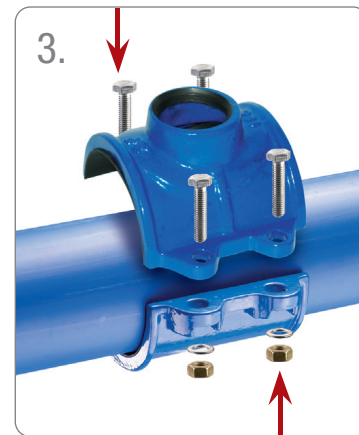

# AVK KIERRESATULA

Asennusohjeet

## AVK kierresatula sarja 10

AVK Nro.: XXXXXXXXXX

**TARKISTA** !

[www.avkvalves.fi](http://www.avkvalves.fi)

Putken ulkohalk. mm	BSP ¾"	BSP 1"	BSP 1¼"	BSP 1½"	BSP 2"	Paino kg
	AVK nro.	AVK nro.	AVK nro.	AVK nro.	AVK nro.	
50	10-050-40011	10-050-00011				1.4
63	10-063-40011	10-063-00011	10-063-10011	10-063-20011	10-063-30011	1.5
75	10-075-40011	10-075-00011	10-075-10011	10-075-20011	10-075-30011	2.1
90	10-090-40011	10-090-00011	10-090-10011	10-090-20011	10-090-30011	2.5
110	10-110-40011	10-110-00011	10-110-10011	10-110-20011	10-110-30011	3.4
125	10-125-40011	10-125-00011	10-125-10011	10-125-20011	10-125-30011	3.5
140	10-140-40011	10-140-00011	10-140-10011	10-140-20011	10-140-30011	5.2
160	10-160-40011	10-160-00011	10-160-10011	10-160-20011	10-160-30011	5.8
180	10-180-40011	10-180-00011	10-180-10011	10-180-20011	10-180-30011	6.5
200	10-200-40011	10-200-00011	10-200-10011	10-200-20011	10-200-30011	8.7
225	10-225-40011	10-225-00011	10-225-10011	10-225-20011	10-225-30011	9.5
250*	10-250-40011	10-250-00011	10-250-10011	10-250-20011	10-250-30011	3.6
280*	10-280-40011	10-280-00011	10-280-10011	10-280-20011	10-280-30011	3.7
315*	10-315-40011	10-315-00011	10-315-10011	10-315-20011	10-315-30011	3.8