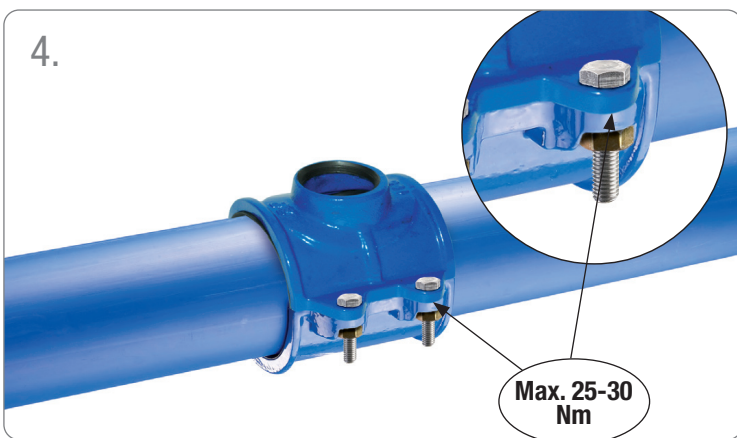

# AVK KIERRESATULA

Asennusohjeet

## AVK kierresatula sarja 10

AVK Nro.: XXXXXXXXXX

**TARKISTA** !

[www.avkvalves.fi](http://www.avkvalves.fi)

Putken ulkohalk. mm	BSP ¾"	BSP 1"	BSP 1¼"	BSP 1½"	BSP 2"	Paino kg
	AVK nro.	AVK nro.	AVK nro.	AVK nro.	AVK nro.	
50	10-050-40011	10-050-00011				1.4
63	10-063-40011	10-063-00011	10-063-10011	10-063-20011	10-063-30011	1.5
75	10-075-40011	10-075-00011	10-075-10011	10-075-20011	10-075-30011	2.1
90	10-090-40011	10-090-00011	10-090-10011	10-090-20011	10-090-30011	2.5
110	10-110-40011	10-110-00011	10-110-10011	10-110-20011	10-110-30011	3.4
125	10-125-40011	10-125-00011	10-125-10011	10-125-20011	10-125-30011	3.5
140	10-140-40011	10-140-00011	10-140-10011	10-140-20011	10-140-30011	5.2
160	10-160-40011	10-160-00011	10-160-10011	10-160-20011	10-160-30011	5.8
180	10-180-40011	10-180-00011	10-180-10011	10-180-20011	10-180-30011	6.5
200	10-200-40011	10-200-00011	10-200-10011	10-200-20011	10-200-30011	8.7
225	10-225-40011	10-225-00011	10-225-10011	10-225-20011	10-225-30011	9.5
250*	10-250-40011	10-250-00011	10-250-10011	10-250-20011	10-250-30011	3.6
280*	10-280-40011	10-280-00011	10-280-10011	10-280-20011	10-280-30011	3.7
315*	10-315-40011	10-315-00011	10-315-10011	10-315-20011	10-315-30011	3.8