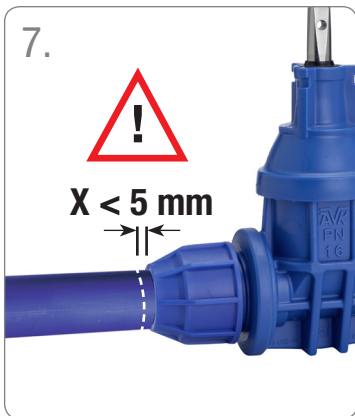

# AVK POM SERVICE CONNECTION VALVE WITH PENTOMECH™ COUPLINGS

Mounting instruction / Montagevejledning  
Einbauanleitung / Instruction de montage

A	
DN25 / Ø32	≈ 100 mm
DN32 / Ø40	≈ 110 mm
DN40 / Ø50	≈ 130 mm
DN50 / Ø63	≈ 150 mm

## Mounting instruction 16/59

Montagevejledning / Einbauanleitung /  
Instruction de montage

AVK POM service connection valve with  
Pentomech™ couplings

9632505131\_rev-AB

[www.avkvalves.eu](http://www.avkvalves.eu)