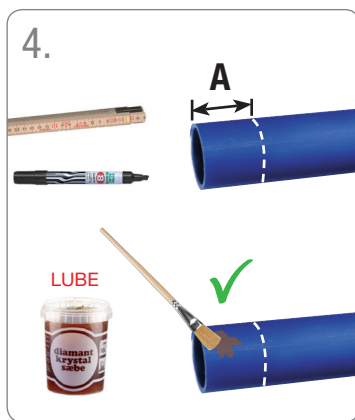

# AVK POM SERVICE CONNECTION VALVE WITH PENTOMECH™ COUPLINGS

Mounting instruction / Montagevejledning  
Einbauanleitung / Instruction de montage

A	
DN25 / Ø32	≈ 100 mm
DN32 / Ø40	≈ 110 mm
DN40 / Ø50	≈ 130 mm
DN50 / Ø63	≈ 150 mm

## Mounting instruction 16/59

Montagevejledning / Einbauanleitung /  
Instruction de montage

AVK POM service connection valve with  
Pentomech™ couplings

9632505131\_rev-AB

[www.avkvalves.eu](http://www.avkvalves.eu)