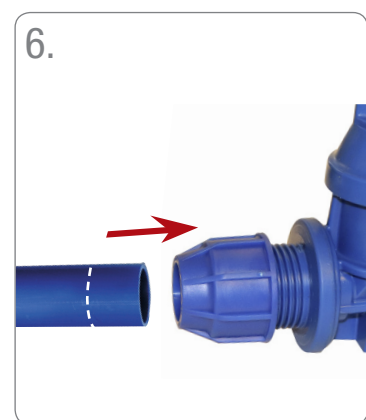

# AVK POM SERVICE CONNECTION VALVE WITH PENTOMECH™ COUPLINGS

Mounting instruction / Montagevejledning  
Einbauanleitung / Instruction de montage

A	
DN25 / Ø32	≈ 100 mm
DN32 / Ø40	≈ 110 mm
DN40 / Ø50	≈ 130 mm
DN50 / Ø63	≈ 150 mm

## Mounting instruction 16/59

Montagevejledning / Einbauanleitung /  
Instruction de montage

AVK POM service connection valve with  
Pentomech™ couplings

9632505131\_rev-AB

[www.avkvalves.eu](http://www.avkvalves.eu)