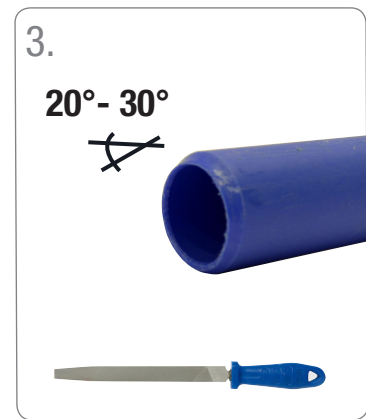

# AVK POM SERVICE CONNECTION VALVE WITH PENTOMECH™ COUPLINGS

Mounting instruction / Montagevejledning  
Einbauanleitung / Instruction de montage

A	
DN25 / Ø32	≈ 100 mm
DN32 / Ø40	≈ 110 mm
DN40 / Ø50	≈ 130 mm
DN50 / Ø63	≈ 150 mm

## Mounting instruction 16/59

Montagevejledning / Einbauanleitung /  
Instruction de montage

AVK POM service connection valve with  
Pentomech™ couplings

9632505131\_rev-AB

[www.avkvalves.eu](http://www.avkvalves.eu)