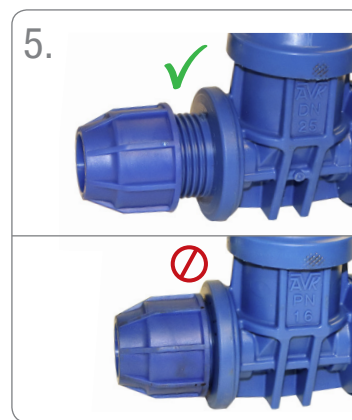

# AVK POM SERVICE CONNECTION VALVE WITH PENTOMECH™ COUPLINGS

Mounting instruction / Montagevejledning  
Einbauanleitung / Instruction de montage

A	
DN25 / Ø32	≈ 100 mm
DN32 / Ø40	≈ 110 mm
DN40 / Ø50	≈ 130 mm
DN50 / Ø63	≈ 150 mm

## Mounting instruction 16/59

Montagevejledning / Einbauanleitung /  
Instruction de montage

AVK POM service connection valve with  
Pentomech™ couplings

9632505131\_rev-AB

[www.avkvalves.eu](http://www.avkvalves.eu)