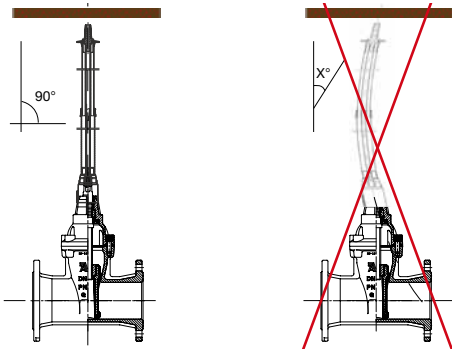

AVK KARAJATKO LINJAVENTTIILEILLE, KIINTEÄ MALLI

SARJA 04/02

Asennusohje

AVK kiinteä karajatko

AVK Nro.: XXXXXXXXXX

**DN 50-125:
Max. 200 Nm**

**DN 150-400:
Max. 400 Nm**

Expect... **AVK**