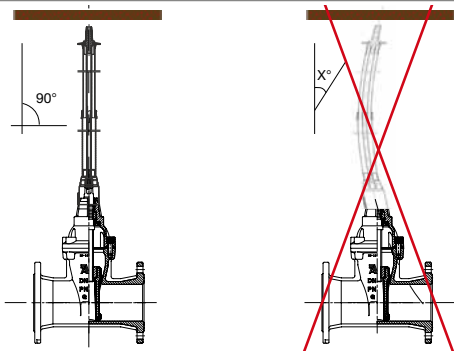

## AVK teleskooppinen karajatko

AVK Nro.: XXXXXXXXXX

**AVK**

[www.avkvalves.fi](http://www.avkvalves.fi)

**DN 50-125:  
Max. 200 Nm**

**DN 150-400:  
Max. 400 Nm**

Expect... **AVK**