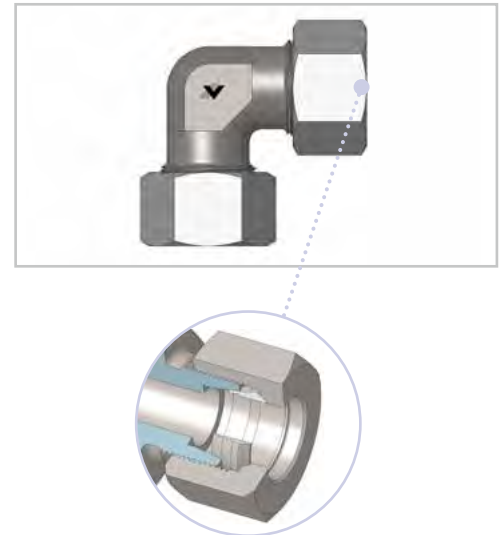

## WV

- Winkelverschraubung
- L- und S-Reihe

- Equal Elbow
- L and S Series

WV										
Baureihe Series	D1 mm	D2 mm	L1* mm	L2 mm	S1 mm	S2 mm	Gewicht Weight g	PN bar	Bezeichnung Name	Artikel-Nr. Article No.
LL	4	3	21	11	9	10	22	100	WV 04 LL	105905
	6	4,5	21	9,5	9	12	29	100	WV 06 LL	105908
	8	6	23	11,5	12	14	39	100	WV 08 LL	105911
	10	8	29	15,5	14	17	57	100	WV 10 LL	105914
	12	10	29,5	15,5	14	19	70	100	WV 12 LL	123644
L	6	4	27	12	12	14	52	500	WV 06 L	105907
	8	6	29	14	12	17	77	500	WV 08 L	105910
	10	8	30	15	14	19	96	500	WV 10 L	105913
	12	10	32	17	17	22	137	400	WV 12 L	105916
	15	12	36	21	19	27	174	400	WV 15 L	105920
	18	15	40	23,5	24	32	275	400	WV 18 L	105922
	22	19	44	27,5	27	36	357	250	WV 22 L	105924
	28	24	47	30,5	36	41	537	250	WV 28 L	105926
	35	30	56	34,5	41	50	772	250	WV 35 L	105928
	42	36	63	40	50	60	1254	250	WV 42 L	105930
S	6	4	31	16	12	17	89	800	WV 06 S	105909
	8	5	32	17	14	19	120	800	WV 08 S	105912
	10	7	34	17,5	17	22	165	800	WV 10 S	105915
	12	8	38	21,5	17	24	212	630	WV 12 S	105917
	14	10	40	22	19	27	259	630	WV 14 S	105919
	16	12	43	24,5	24	30	305	630	WV 16 S	105921
	20	16	48	26,5	27	36	448	420	WV 20 S	105923
	25	20	54	30	36	46	855	420	WV 25 S	105925
	30	25	62	35,5	41	50	1080	420	WV 30 S	105927
	38	32	72	41	50	60	1733	420	WV 38 S	105929

\*Gerundete Werte / approx. Dimensions

- 45° auf Anfrage
- 45° on request