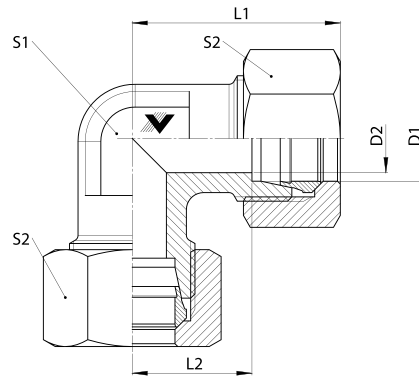

## WV

- Winkelverschraubung
- L- und S-Reihe

- Equal Elbow
- L and S Series

WV										
Baureihe Series	D1 mm	D2 mm	L1* mm	L2 mm	S1 mm	S2 mm	Gewicht Weight g	PN bar	Bezeichnung Name	Artikel-Nr. Article No.
LL	4	3	21	11	9	10	22	100	WV 04 LL	105905
	6	4,5	21	9,5	9	12	29	100	WV 06 LL	105908
	8	6	23	11,5	12	14	39	100	WV 08 LL	105911
	10	8	29	15,5	14	17	57	100	WV 10 LL	105914
	12	10	29,5	15,5	14	19	70	100	WV 12 LL	123644
L	6	4	27	12	12	14	52	500	WV 06 L	105907
	8	6	29	14	12	17	77	500	WV 08 L	105910
	10	8	30	15	14	19	96	500	WV 10 L	105913
	12	10	32	17	17	22	137	400	WV 12 L	105916
	15	12	36	21	19	27	174	400	WV 15 L	105920
	18	15	40	23,5	24	32	275	400	WV 18 L	105922
	22	19	44	27,5	27	36	357	250	WV 22 L	105924
	28	24	47	30,5	36	41	537	250	WV 28 L	105926
	35	30	56	34,5	41	50	772	250	WV 35 L	105928
	42	36	63	40	50	60	1254	250	WV 42 L	105930
S	6	4	31	16	12	17	89	800	WV 06 S	105909
	8	5	32	17	14	19	120	800	WV 08 S	105912
	10	7	34	17,5	17	22	165	800	WV 10 S	105915
	12	8	38	21,5	17	24	212	630	WV 12 S	105917
	14	10	40	22	19	27	259	630	WV 14 S	105919
	16	12	43	24,5	24	30	305	630	WV 16 S	105921
	20	16	48	26,5	27	36	448	420	WV 20 S	105923
	25	20	54	30	36	46	855	420	WV 25 S	105925
	30	25	62	35,5	41	50	1080	420	WV 30 S	105927
	38	32	72	41	50	60	1733	420	WV 38 S	105929

\*Gerundete Werte / approx. Dimensions

- 45° auf Anfrage
- 45° on request