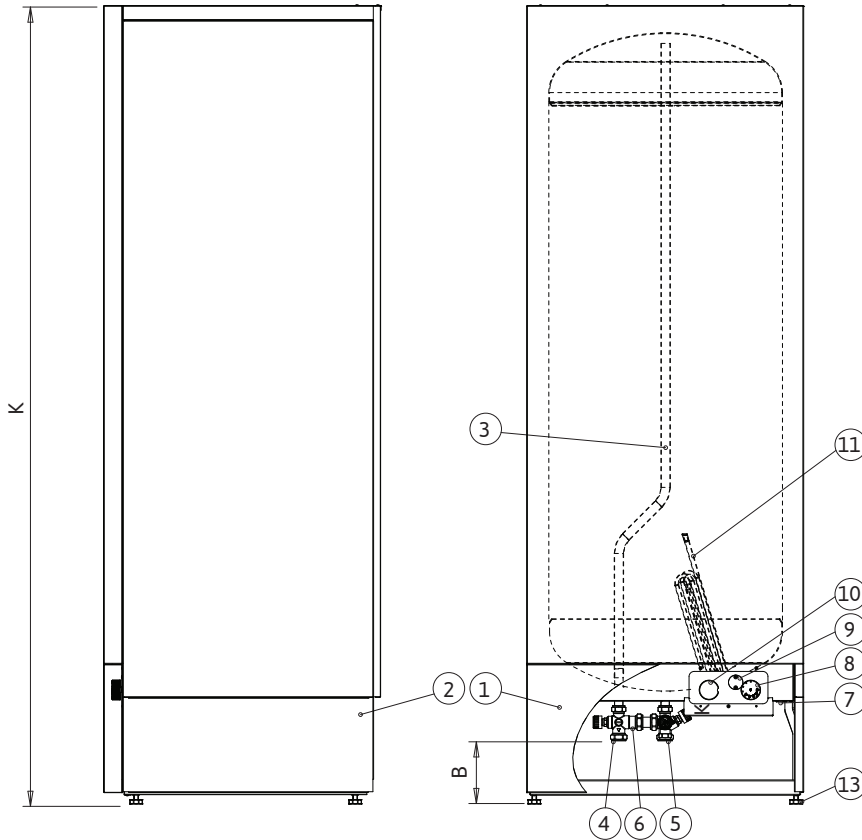

Tekniset tiedot Jäspi VLM		100 S	160 S	220 S	300 S	500 S
LVI-numero		5260070	5260072	5260074	5260076	5260080
Sähkönumero		8164530	8164532	8164534	8164536	8164540
Mitat K x L x S *	mm	845 x 595 x 595	1215 x 595 x 595	1490 x 595 x 595	1900 x 595 x 595	1920 x 730 x 730
Pystyynnostokorkeus	mm	1015	1345	1595	1990	2036
Paino ilman vettä	kg	50	64	79	97	175
Tilavuus	l	90	150	200	275	500
Teho	kW	3 kW (3~)				6 kW (3~)
Sähköliitäntä	V	230V 50 Hz, 400V 2N 50 Hz, 400V 3N50 Hz				
Energialuokka		C				D
Koteloitiluokka		IP24				
Varaajan max. paine	bar	10				10

* Säätöjalkojen kanssa (20-40 mm)

Tekniset tiedot Jäspi VLK		270 S	300 OL	300 S Space	300 K
LVI-numero		5260075	5260093	5260095	5260115
Sähkönumero		8164535		8164539	
Mitat K x L x S *	mm	1720 x 595 x 595	1900 x 540 x 540	1900 x 595 x 595	1880 x 595 x 595
Pystyynnostokorkeus	mm	1815	1990	1990	
Paino ilman vettä	kg	92	96	95	97
Tilavuus	l	260	280	270	280
Teho	kW	3 kW (3~)			0-3 kW (3~)
Sähköliitäntä	V	230V 50 Hz, 400V 2N 50 Hz, 400V 3N50 Hz			
Energialuokka		C			
Koteloitiluokka		IP24			
Varaajan max. paine	bar	10			

Muut osat myynnistämme.

Jäspi VLM

Osat

1. Avattava etuluukku
2. Sivulevyt
3. Haponkestävä sisäputki
4. Lämmin käyttövesi ulos Ø22
5. Kylmä vesi sisään Ø22
6. Varolaiteryhmä
7. Pistokeliitin
8. Lämpötilan säätötermostaatti
9. Lämpötilanrajoitin
10. Pääkytkin
11. Vastus
12. Aukotus putkia varten
13. Säätöjalka, 4 kpl (20-40 mm)