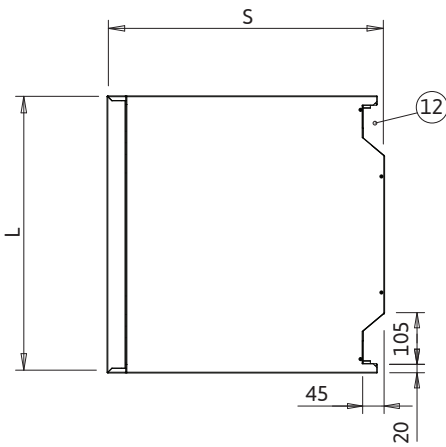

* Säätöjalkojen kanssa (20-40 mm)

Tekniset tiedot Jäspi VLK		270 S	300 OL	300 S Space	300 K
LVI-numero		5260075	5260093	5260095	5260115
Sähkönumero		8164535		8164539	
Mitat K x L x S *	mm	1720 x 595 x 595	1900 x 540 x 540	1900 x 595 x 595	1880 x 595 x 595
Pystyynnostokorkeus	mm	1815	1990	1990	
Paino ilman vettä	kg	92	96	95	97
Tilavuus	l	260	280	270	280
Teho	kW	3 kW (3~)			0-3 kW (3~)
Sähköliitäntä	V	230V 50 Hz, 400V 2N 50 Hz, 400V 3N50 Hz			
Energialuokka		C			
Koteloitiluokka		IP24			
Varaajan max. paine	bar	10			

Muut osat myynnistämme.

Jäspi VLM

Osat

1. Avattava etuluukku
2. Sivulevyt
3. Haponkestävä sisäputki
4. Lämmin käyttövesi ulos Ø22
5. Kylmä vesi sisään Ø22
6. Varolaiteryhmä
7. Pistokeliitin
8. Lämpötilan säätötermostaatti
9. Lämpötilanrajoitin
10. Pääkytkin
11. Vastus
12. Aukotus putkia varten
13. Säätöjalka, 4 kpl (20-40 mm)

B-mitta	
100 S	140 mm
160 S	180 mm
220 S	180 mm
270 S	130 mm
300 S	310 mm
300 S Space	310 mm
300 OL	200 mm
350 S	180 mm
500 S	140 mm

Kytchentäkaavio

11332