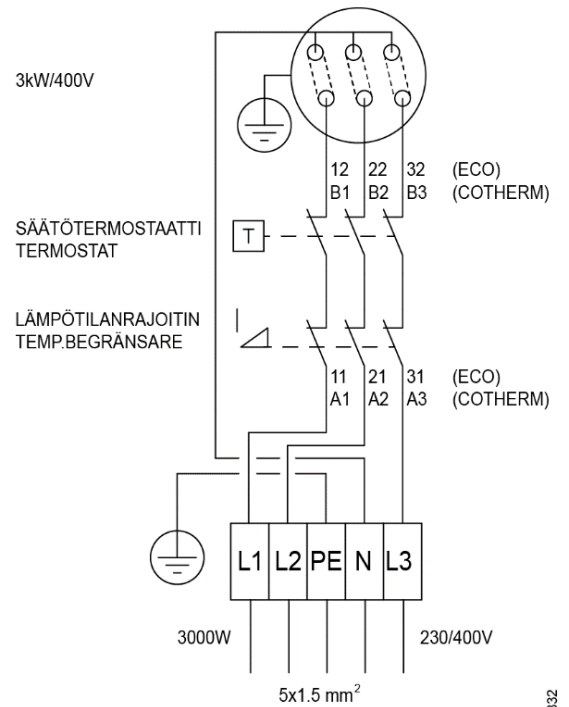

* Säätöjalkojen kanssa (20-40 mm)

Tekniset tiedot Jäspi VLK		270 S	300 OL	300 S Space	300 K
LVI-numero		5260075	5260093	5260095	5260115
Sähkönumero		8164535		8164539	
Mitat K x L x S *	mm	1720 x 595 x 595	1900 x 540 x 540	1900 x 595 x 595	1880 x 595 x 595
Pystyynnostokorkeus	mm	1815	1990	1990	
Paino ilman vettä	kg	92	96	95	97
Tilavuus	l	260	280	270	280
Teho	kW	3 kW (3~)			0-3 kW (3~)
Sähköliitäntä	V	230V 50 Hz, 400V 2N 50 Hz, 400V 3N50 Hz			
Energialuokka		C			
Koteloitiluokka		IP24			
Varaajan max. paine	bar	10			

* Säätöjalkojen kanssa (20-40 mm)

Varaosat	LVI-nro
Vastuspaketti 3 kW	5260002
EGO termostaatti	5260007
Lämpimän veden kiertopaketti	5260054

Varaosat	LVI-nro
LK 18/22-100 varolaiteryhmä	5260000
LK 18/22-100 varolaiteryhmä	5260051

Muut osat myynnistämme.

Jäspi VLM

Osat

1. Avattava etuluukku
2. Sivulevyt
3. Haponkestävä sisäputki
4. Lämmin käyttövesi ulos Ø22
5. Kylmä vesi sisään Ø22
6. Varolaiteryhmä
7. Pistokeliitin
8. Lämpötilan säätötermostaatti
9. Lämpötilanrajoitin
10. Pääkytkin
11. Vastus
12. Aukotus putkia varten
13. Säätöjalka, 4 kpl (20-40 mm)

B-mitta	
100 S	140 mm
160 S	180 mm
220 S	180 mm
270 S	130 mm
300 S	310 mm
300 S Space	310 mm
300 OL	200 mm
350 S	180 mm
500 S	140 mm

Kytchentäkaavio

11332