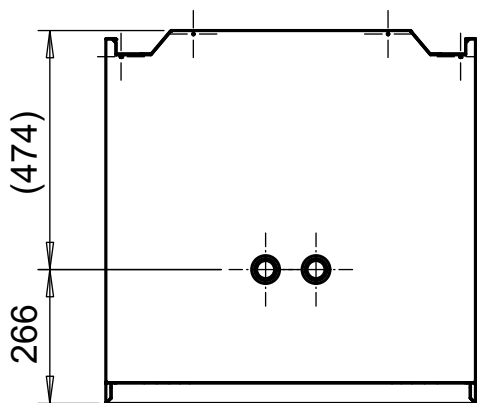

TYHJENNYS DN15

Yhteet DN32 ulkokierre

Sähkövastukset 2 x 6kW
 Molemmille vastuksille
 erilliset syötöt, termostaatit,
 sekä pääkytkimet
 230/400V
 Varoke 3x10A x 2