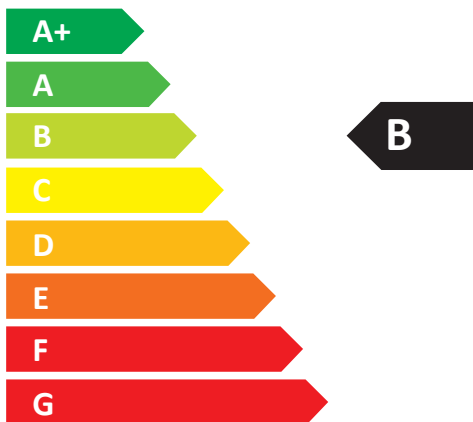

ENERG
енергия · ενεργεια

FläktGroup

ILOX 89 PLUS
+ HMI Basic Mosaik

42
dB

320 m³/h

ENERGIA · ЕНЕРГИЯ · ΕΝΕΡΓΕΙΑ · ENERGIJA · ENERGY · ENERGIE · ENERGI

2016

1254/2014

ENERG
енергия · ενέργεια

FläktGroup

ILOX 89 PLUS
+ Plus Touch

42
dB

320 m³/h

ENERGIA · ЕНЕРГИЯ · ΕΝΕΡΓΕΙΑ · ENERGIJA · ENERGY · ENERGIE · ENERGI

2016

1254/2014

ENERG
енергия · ενεργεια

FläktGroup

ILOX 89 PLUS
+ Plus Touch + CO₂/Humidity

42
dB

320 m³/h

ENERGIA · ЕНЕРГИЯ · ΕΝΕΡΓΕΙΑ · ENERGIJA · ENERGY · ENERGIE · ENERGI

2016

1254/2014