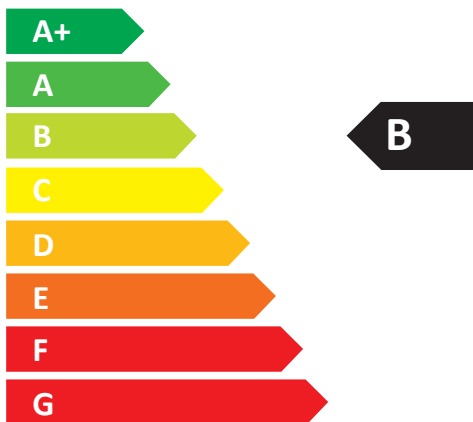

ENERG
енергия · ενεργεια

FläktGroup

ILOX 199 PLUS
+ HMI Basic Mosaik

46
dB

925 m³/h

ENERGIA · ЕНЕРГИЯ · ΕΝΕΡΓΕΙΑ · ENERGIJA · ENERGY · ENERGIE · ENERGI

2016

1254/2014

ENERG
енергия · ενεργεια

FläktGroup

ILOX 199 PLUS
+ Plus Touch

46
dB

925 m³/h

ENERGIA · ЕНЕРГИЯ · ΕΝΕΡΓΕΙΑ · ENERGIJA · ENERGY · ENERGIE · ENERGI

2016

1254/2014

ENERG
енергия · ενεργεια

FläktGroup

ILOX 199 PLUS
+ Plus Touch + CO₂/Humidity

46
dB

925 m³/h

ENERGIA · ЕНЕРГИЯ · ΕΝΕΡΓΕΙΑ · ENERGIJA · ENERGY · ENERGIE · ENERGI

2016

1254/2014