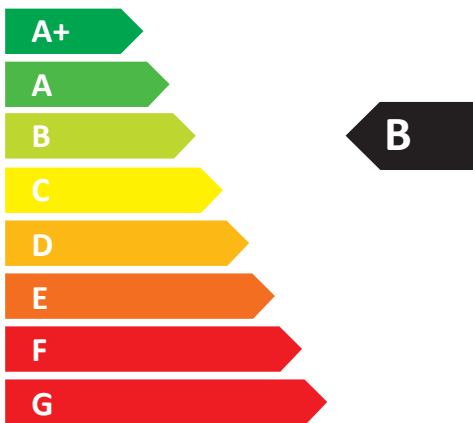

**ENERG**  
енергия · ενεργεια

**FläktGroup**

**ILOX 129 PLUS**  
+ HMI Basic Mosaik

**47**  
dB

**547 m<sup>3</sup>/h**

ENERGIA · ЕНЕРГИЯ · ΕΝΕΡΓΕΙΑ · ENERGIJA · ENERGY · ENERGIE · ENERGI

2016

1254/2014

**ENERG**  
енергия · ενεργεια

**FläktGroup**

**ILOX 129 PLUS**  
+ Plus Touch

**47**  
dB

**547 m<sup>3</sup>/h**

ENERGIA · ЕНЕРГИЯ · ΕΝΕΡΓΕΙΑ · ENERGIJA · ENERGY · ENERGIE · ENERGI

2016

1254/2014

**ENERG**  
енергия · ενεργεια

**FläktGroup**

**ILOX 129 PLUS**  
+ Plus Touch + CO<sub>2</sub>/Humidity

**47**  
dB

**547 m<sup>3</sup>/h**

ENERGIA · ЕНЕРГИЯ · ΕΝΕΡΓΕΙΑ · ENERGIJA · ENERGY · ENERGIE · ENERGI